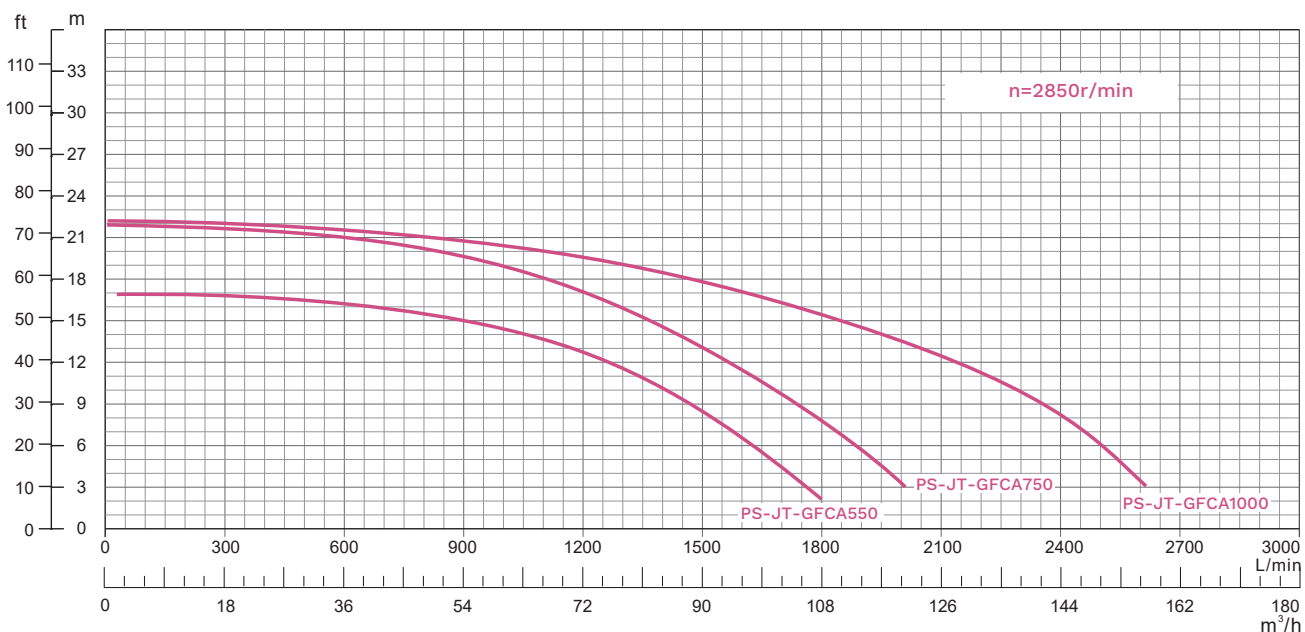

JESTMAX SUPER PLUS

FEATURES

- สามารถใช้งานร่วมกับสระว่ายน้ำระบบเกลือได้
- มีตัวกรองหน้าปั๊ม และตะกร้าขนาดใหญ่
- ผลิตจากวัสดุเทอร์โมพลาสติกคุณภาพสูง แข็งแรง ทนทาน
- มีความทนทานต่อสารเคมีสูง
- มีอายุการใช้งานยาวนาน ไม่มีการสั่นสะเทือน ลดการเกิดเสียงดัง
- มอเตอร์ TEFC ที่มีพัดลมระบายความร้อน สำหรับการดำเนินงานอย่างต่อเนื่องในสภาพแวดล้อมที่มีความชื้น
- ฟาครอบปั๊มแบบใสสามารถมองเห็นภายในเสื้อปั๊มได้
- มอเตอร์มาตรฐาน IP55 พร้อมพัดลมระบายความร้อนภายในมอเตอร์

APPLICATIONS

- สระว่ายน้ำทุกประเภท ทุกขนาด
- สระว่ายน้ำที่มีระบบสปาร์ร่วมด้วย
- อ่างน้ำร้อน บ่อแช่ตัว

TECHNICAL INFO

รุ่น	รายละเอียด	กำลังไฟ มอเตอร์	แรงดันไฟ ความถี่ 50 Hz	ขนาดท่อ	อัตราการไหล		ราคา (ไม่รวม VAT)
					10 เมตร	20 เมตร	
PS-JT-GFCA550	JESTMAX SUPER PLUS ปั๊มขนาด 5.5 HP / 3 Phase	4 kW	380-415V	6" STD Flange/ 4" STD Flange	85.00 m ³ /h		88,500.-
PS-JT-GFCA750	JESTMAX SUPER PLUS ปั๊มขนาด 7.5 HP / 3 Phase	5.5 kW	380-415V		102.00 m ³ /h	54.00 m ³ /h	94,000.-
PS-JT-GFCA1000	JESTMAX SUPER PLUS ปั๊มขนาด 10 HP / 3 Phase	7.5 kW	380-415V		135.00 m ³ /h	67.00 m ³ /h	98,500.-

PERFORMANCE

DIMENSION

Şu	Dimension (mm.)						
	A	B	C	D	E	F	G
PS-JT-GFCA550	1070	140	279	508	415	483	546
PS-JT-GFCA750	1145	140	279	508	415	483	546
PS-JT-GFCA1000	1145	140	298	508	415	483	546