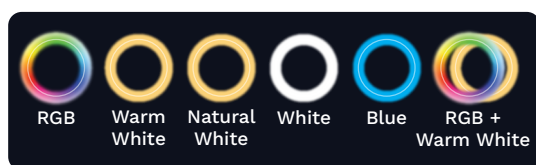

LED AC LIGHT SA23024

* ต้องมีการติดตั้ง Junction Box

FEATURES

- เหมาะสำหรับการติดตั้ง กับสระว่ายน้ำ
- กรอบคอม สแตนเลส 316 บาง 8 มม
- แสงของหลอดไฟ มีให้เลือกทั้งแบบ Single Conlor (แสงขาว,แสงวอร์ม,แสงฟ้า และแบบ RGB และแสงใหม่ RGB วอร์ม ไวท์) ที่สามารถเปลี่ยนสีได้
- พัฒนา Ship LED แบบใหม่จะลดการดับของ Ship LED เป็นจุด ๆ
- โฟ IED ที่ช่วยให้ประหยัดพลังงาน เนื่องจากกินไฟน้อย
- มีอายุการใช้งานที่ยาวนาน
- เคลือบเรซินหนาขึ้น เพื่อป้องกันน้ำเข้าหลอดไฟ
- กรอบดวงคอมไฟสีเงิน+เทา
- ผลิตจากวัสดุ สแตนเลส 316 ที่มีความแข็งแรง ทนทาน
- บางราบเรียบกับพื้นผนัง ทำให้กันสมัยสวยงาม
- หลอดไฟ LEDเป็นประเภท SMD2835
- มีมาตรฐานป้องกันฝุ่น ละอองและน้ำ IP68

APPLICATIONS

- เหมาะกับสระคอนกรีต

TECHNICAL INFO

Model Code	รายละเอียด	เส้นผ่านศูนย์กลาง	กำลังไฟฟ้า (W)	แรงดันไฟฟ้า (V) AC	ลักษณะสี	สี	ราคา (ไม่รวม VAT)
LI-HX-SA23024RGB	LED AC UNDERWATER LIGHT	Ø 230 mm	24	12	เปลี่ยนสีได้	RGB	8,500.-
LI-HX-SA23024WW	LED AC UNDERWATER LIGHT	Ø 230 mm	24	12	สีเดียว	แสงวอร์มไวท์	8,300.-
LI-HX-SA23024N	LED AC UNDERWATER LIGHT	Ø 230 mm	24	12	สีเดียว	แสงโทนธรรมชาติ	8,300.-
LI-HX-SA23024W	LED AC UNDERWATER LIGHT	Ø 230 mm	24	12	สีเดียว	แสงไวท์	8,300.-
LI-HX-SA23024B	LED AC UNDERWATER LIGHT	Ø 230 mm	24	12	สีเดียว	แสงสีฟ้า	8,300.-
LI-HX-SA23024RGBWW	LED AC UNDERWATER LIGHT	Ø 230 mm	24	12	เปลี่ยนสีได้	RGB+วอร์มไวท์	8,800.-

Model Code	จำนวนคอร์	ความยาวสาย (m)	จำนวนชิป	Beam Angle
LI-HX-SA23024RGB	2	4	333	120
LI-HX-SA23024WW	2	4	333	120
LI-HX-SA23024N	2	4	333	120
LI-HX-SA23024W	2	4	333	120
LI-HX-SA23024B	2	4	333	120
LI-HX-SA23024RGBWW	2	4	333	120