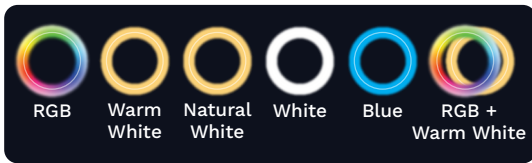

LED AC LIGHT SA23018

* ต้องมีการติดตั้ง Junction Box

FEATURES

- เหมาะสำหรับการติดตั้ง กับสระว่ายน้ำ
- กรอบคอม สแตนเลส 316 บาง 8 มม
- แสงของหลอดไฟ มีให้เลือกทั้งแบบ Single Conlor (แสงขาว,แสงวอร์ม,แสงฟ้า และแบบ RGB และแสงใหม่ RGB วอร์ม ไวท์) ที่สามารถเปลี่ยนสีได้
- พัฒนา Ship LED แบบใหม่จะลดการดับของ Ship LED เป็นจุด ๆ
- โฟ IED ที่ช่วยให้ประหยัดพลังงาน เนื่องจากกินไฟน้อย
- มีอายุการใช้งานที่ยาวนาน
- เคลือบเรซินหนาขึ้น เพื่อป้องกันน้ำเข้าหลอดไฟ
- กรอบดวงคอมไฟสีเงิน+เทา
- ผลิตจากวัสดุ สแตนเลส 316 ที่มีความแข็งแรง ทนทาน
- บางราบเรียบกับพื้นผนัง ทำให้กันสมัยสวยงาม
- หลอดไฟ LEDเป็นประเภท SMD2835
- มีมาตรฐานป้องกันฝุ่น ละอองและน้ำ IP68

APPLICATIONS

- เหมาะกับสระคอนกรีต

TECHNICAL INFO

Model Code	รายละเอียด	เส้นผ่านศูนย์กลาง	กำลังไฟฟ้า (W)	แรงดันไฟฟ้า (V) AC	ลักษณะสี	สี	ราคา (ไม่รวม VAT)
LI-HX-SA23018RGB	LED AC UNDERWATER LIGHT	Ø 230 mm	18	12	เปลี่ยนสีได้	RGB	7,300.-
LI-HX-SA23018WW	LED AC UNDERWATER LIGHT	Ø 230 mm	18	12	สีเดียว	แสงวอร์มไวท์	7,100.-
LI-HX-SA23018N	LED AC UNDERWATER LIGHT	Ø 230 mm	18	12	สีเดียว	แสงโทนธรรมชาติ	7,100.-
LI-HX-SA23018W	LED AC UNDERWATER LIGHT	Ø 230 mm	18	12	สีเดียว	แสงไวท์	7,100.-
LI-HX-SA23018B	LED AC UNDERWATER LIGHT	Ø 230 mm	18	12	สีเดียว	แสงสีฟ้า	7,100.-
LI-HX-SA23018RGBWW	LED AC UNDERWATER LIGHT	Ø 230 mm	18	12	เปลี่ยนสีได้	RGB+วอร์มไวท์	7,500.-