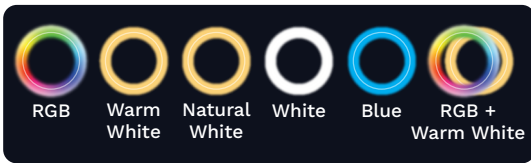

LED AC LIGHT SA1106

* ต้องมีการติดตั้ง Junction Box

FEATURES

- เหมาะสำหรับการติดตั้ง กับสระว่ายน้ำ
- กรอบคอม สแตนเลส 316 บาง 8 มม
- แสงของหลอดไฟ มีให้เลือกทั้งแบบ Single Conlor (แสงขาว,แสงวอร์ม,แสงฟ้า และแบบ RGB และแสงใหม่ RGB วอร์ม ไวท์) ที่สามารถเปลี่ยนสีได้
- พัฒนา Ship LED แบบใหม่จะลดการดับของ Ship LED เป็นจุด ๆ
- โฟ IED ที่ช่วยให้ประหยัดพลังงาน เนื่องจากกินไฟน้อย
- มีอายุการใช้งานที่ยาวนาน
- เคลือบเรซินหนาขึ้น เพื่อป้องกันน้ำเข้าหลอดไฟ
- กรอบดวงคอมไฟสีเงิน+เทา
- ผลิตจากวัสดุ สแตนเลส 316 ที่มีความแข็งแรง ทนทาน
- บางราบเรียบกับพื้นผนัง ทำให้กันสมัยสวยงาม
- หลอดไฟ LEDเป็นประเภท SMD2835 มีมาตรฐานป้องกันฝุ่น ละออง และน้ำ IP68

APPLICATIONS

- เหมาะกับสระคอนกรีต

TECHNICAL INFO

Model Code	รายละเอียด	เส้นผ่านศูนย์กลาง	กำลังไฟฟ้า (W)	แรงดันไฟฟ้า (V) AC	ลักษณะสี	สี	ราคา (ไม่รวม VAT)
LI-HX-SA1106RGB	LED AC UNDERWATER LIGHT	Ø 110 mm	6	12	เปลี่ยนสีได้	RGB	3,550.-
LI-HX-SA1106WW	LED AC UNDERWATER LIGHT	Ø 110 mm	6	12	สีเดียว	แสงวอร์มไวท์	3,450.-
LI-HX-SA1106N	LED AC UNDERWATER LIGHT	Ø 110 mm	6	12	สีเดียว	แสงโทนธรรมชาติ	3,450.-
LI-HX-SA1106W	LED AC UNDERWATER LIGHT	Ø 110 mm	6	12	สีเดียว	แสงไวท์	3,450.-
LI-HX-SA1106B	LED AC UNDERWATER LIGHT	Ø 110 mm	6	12	สีเดียว	แสงสีฟ้า	3,450.-
LI-HX-SA1106RGBWW	LED AC UNDERWATER LIGHT	Ø 110 mm	6	12	เปลี่ยนสีได้	RGB+วอร์มไวท์	4,150.-

Model Code	จำนวนคอร์	ความยาวสาย (m)	จำนวนชิป	Beam Angle	ค่าความสว่าง (Lumen)
LI-HX-SA1106RGB	2	4	63	120	253
LI-HX-SA1106WW	2	4	63	120	590
LI-HX-SA1106N	2	4	63	120	623
LI-HX-SA1106W	2	4	63	120	504
LI-HX-SA1106B	2	4	63	120	85
LI-HX-SA1106RGBWW	2	4	63	120	389