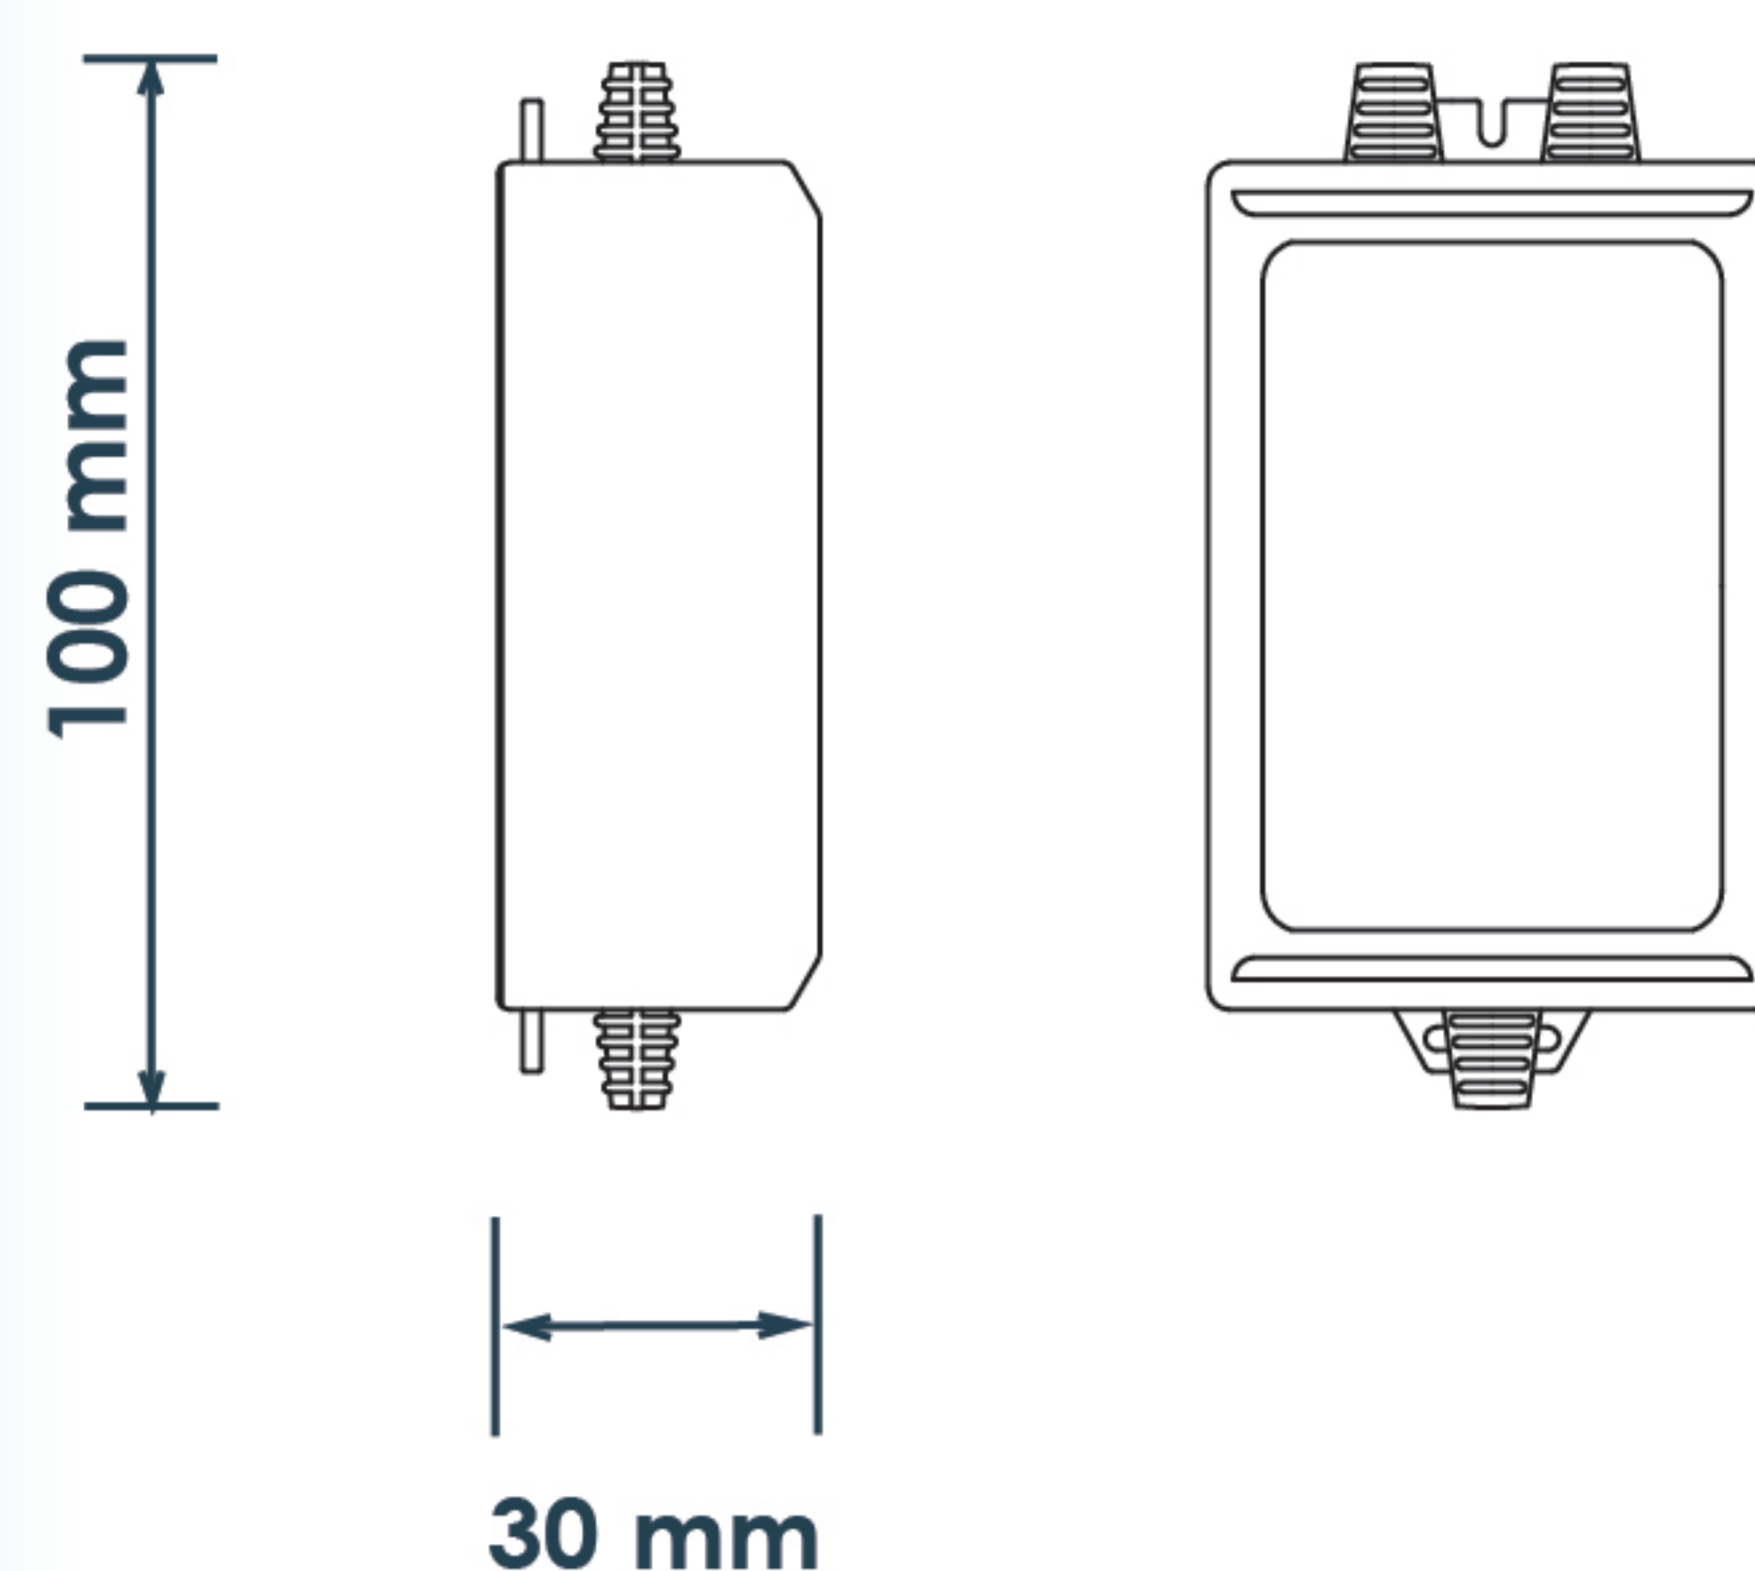

## DIMENSIONS

- LED Driver Transformer  
 รุ่น DC Transformer 12V/DC  
 ใช้ร่วมกับไฟสระว่า่ยน้ำ LED แบบ กระแส DC

รุ่น	กว้าง (mm)	ยาว (mm)	สูง (mm)
LI - HX - 20W	29	110	21
LI - HX - 60W	45	154	21
LI - HX - 100W	65	195	30
LI - HX - 200W	65	234	30