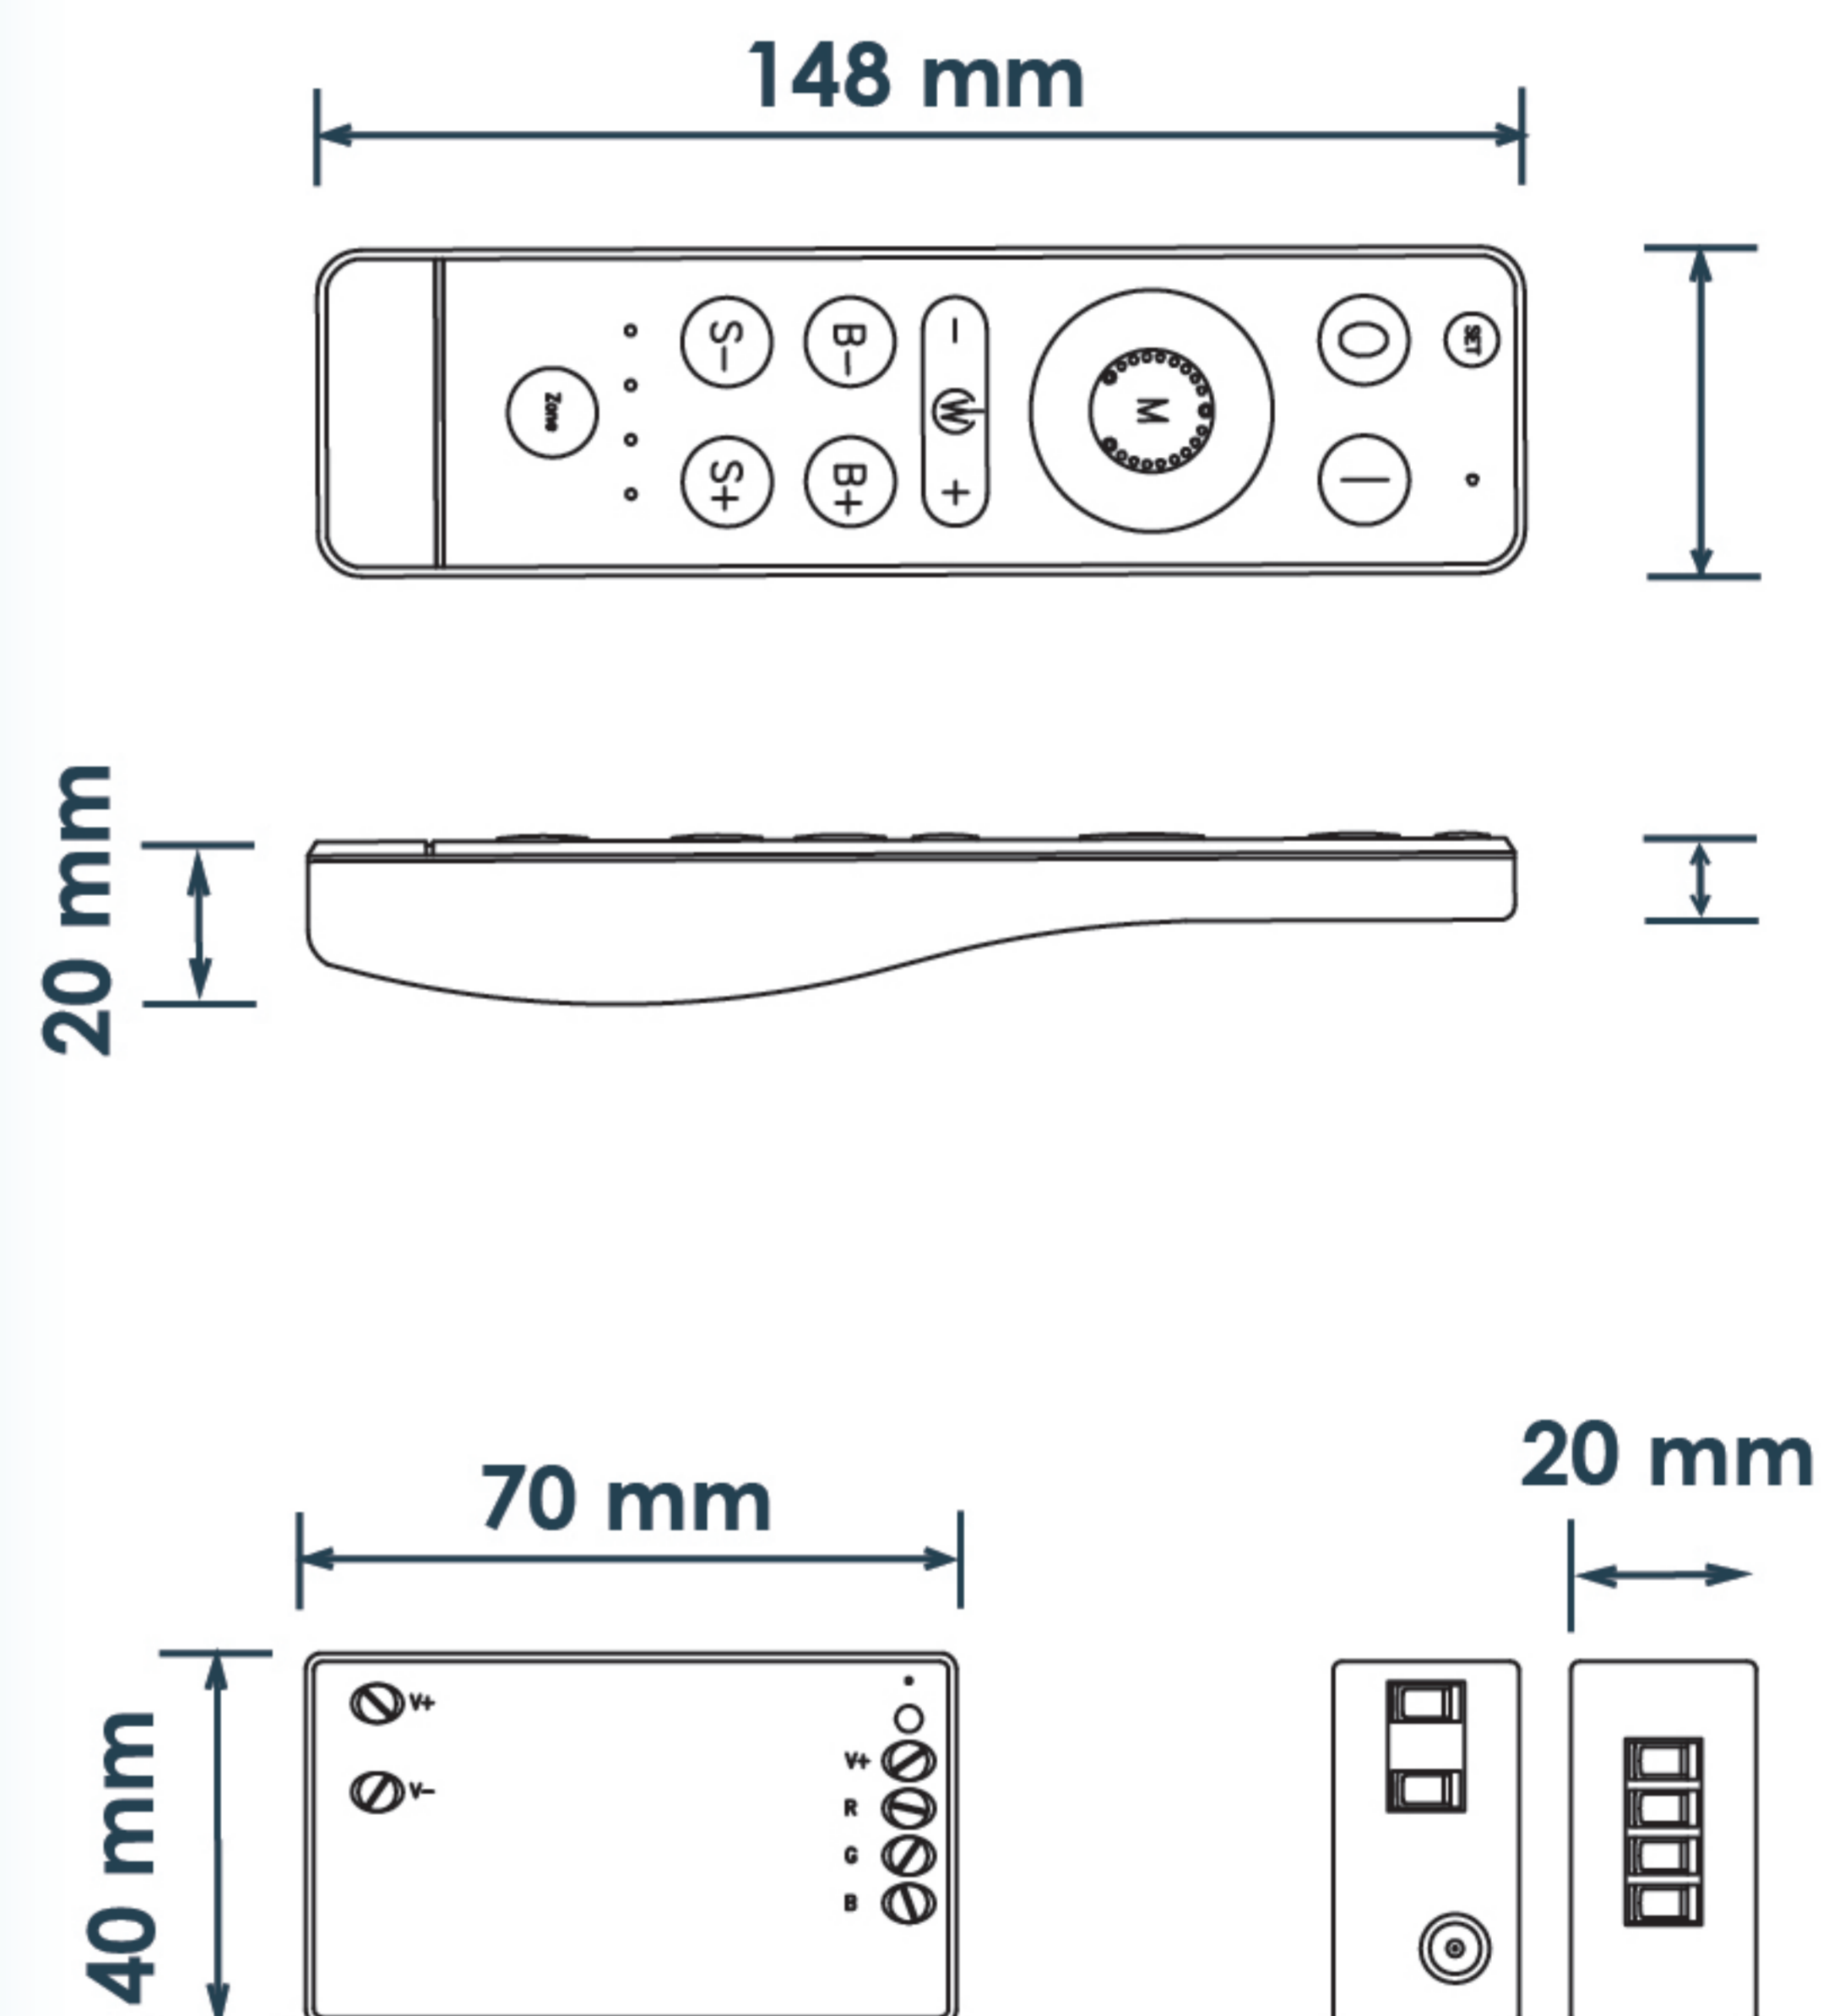

- LED Light [RGB] / [RGB WW]

Wifi Controller with Remote

รุ่น D015 / D016

ควบคุมการปรับเปลี่ยนสีของไฟระย้า ปรับฟังก์ชันโหมดต่างๆ

ให้เหมาะกับช่วงเวลาที่ใช้ โดยสามารถเลือกควบคุมได้จาก

ทั้ง Remote หรือ Application บน Smart Phone [Tuya Smart]

DC 12V Output 3 Channels * 5A