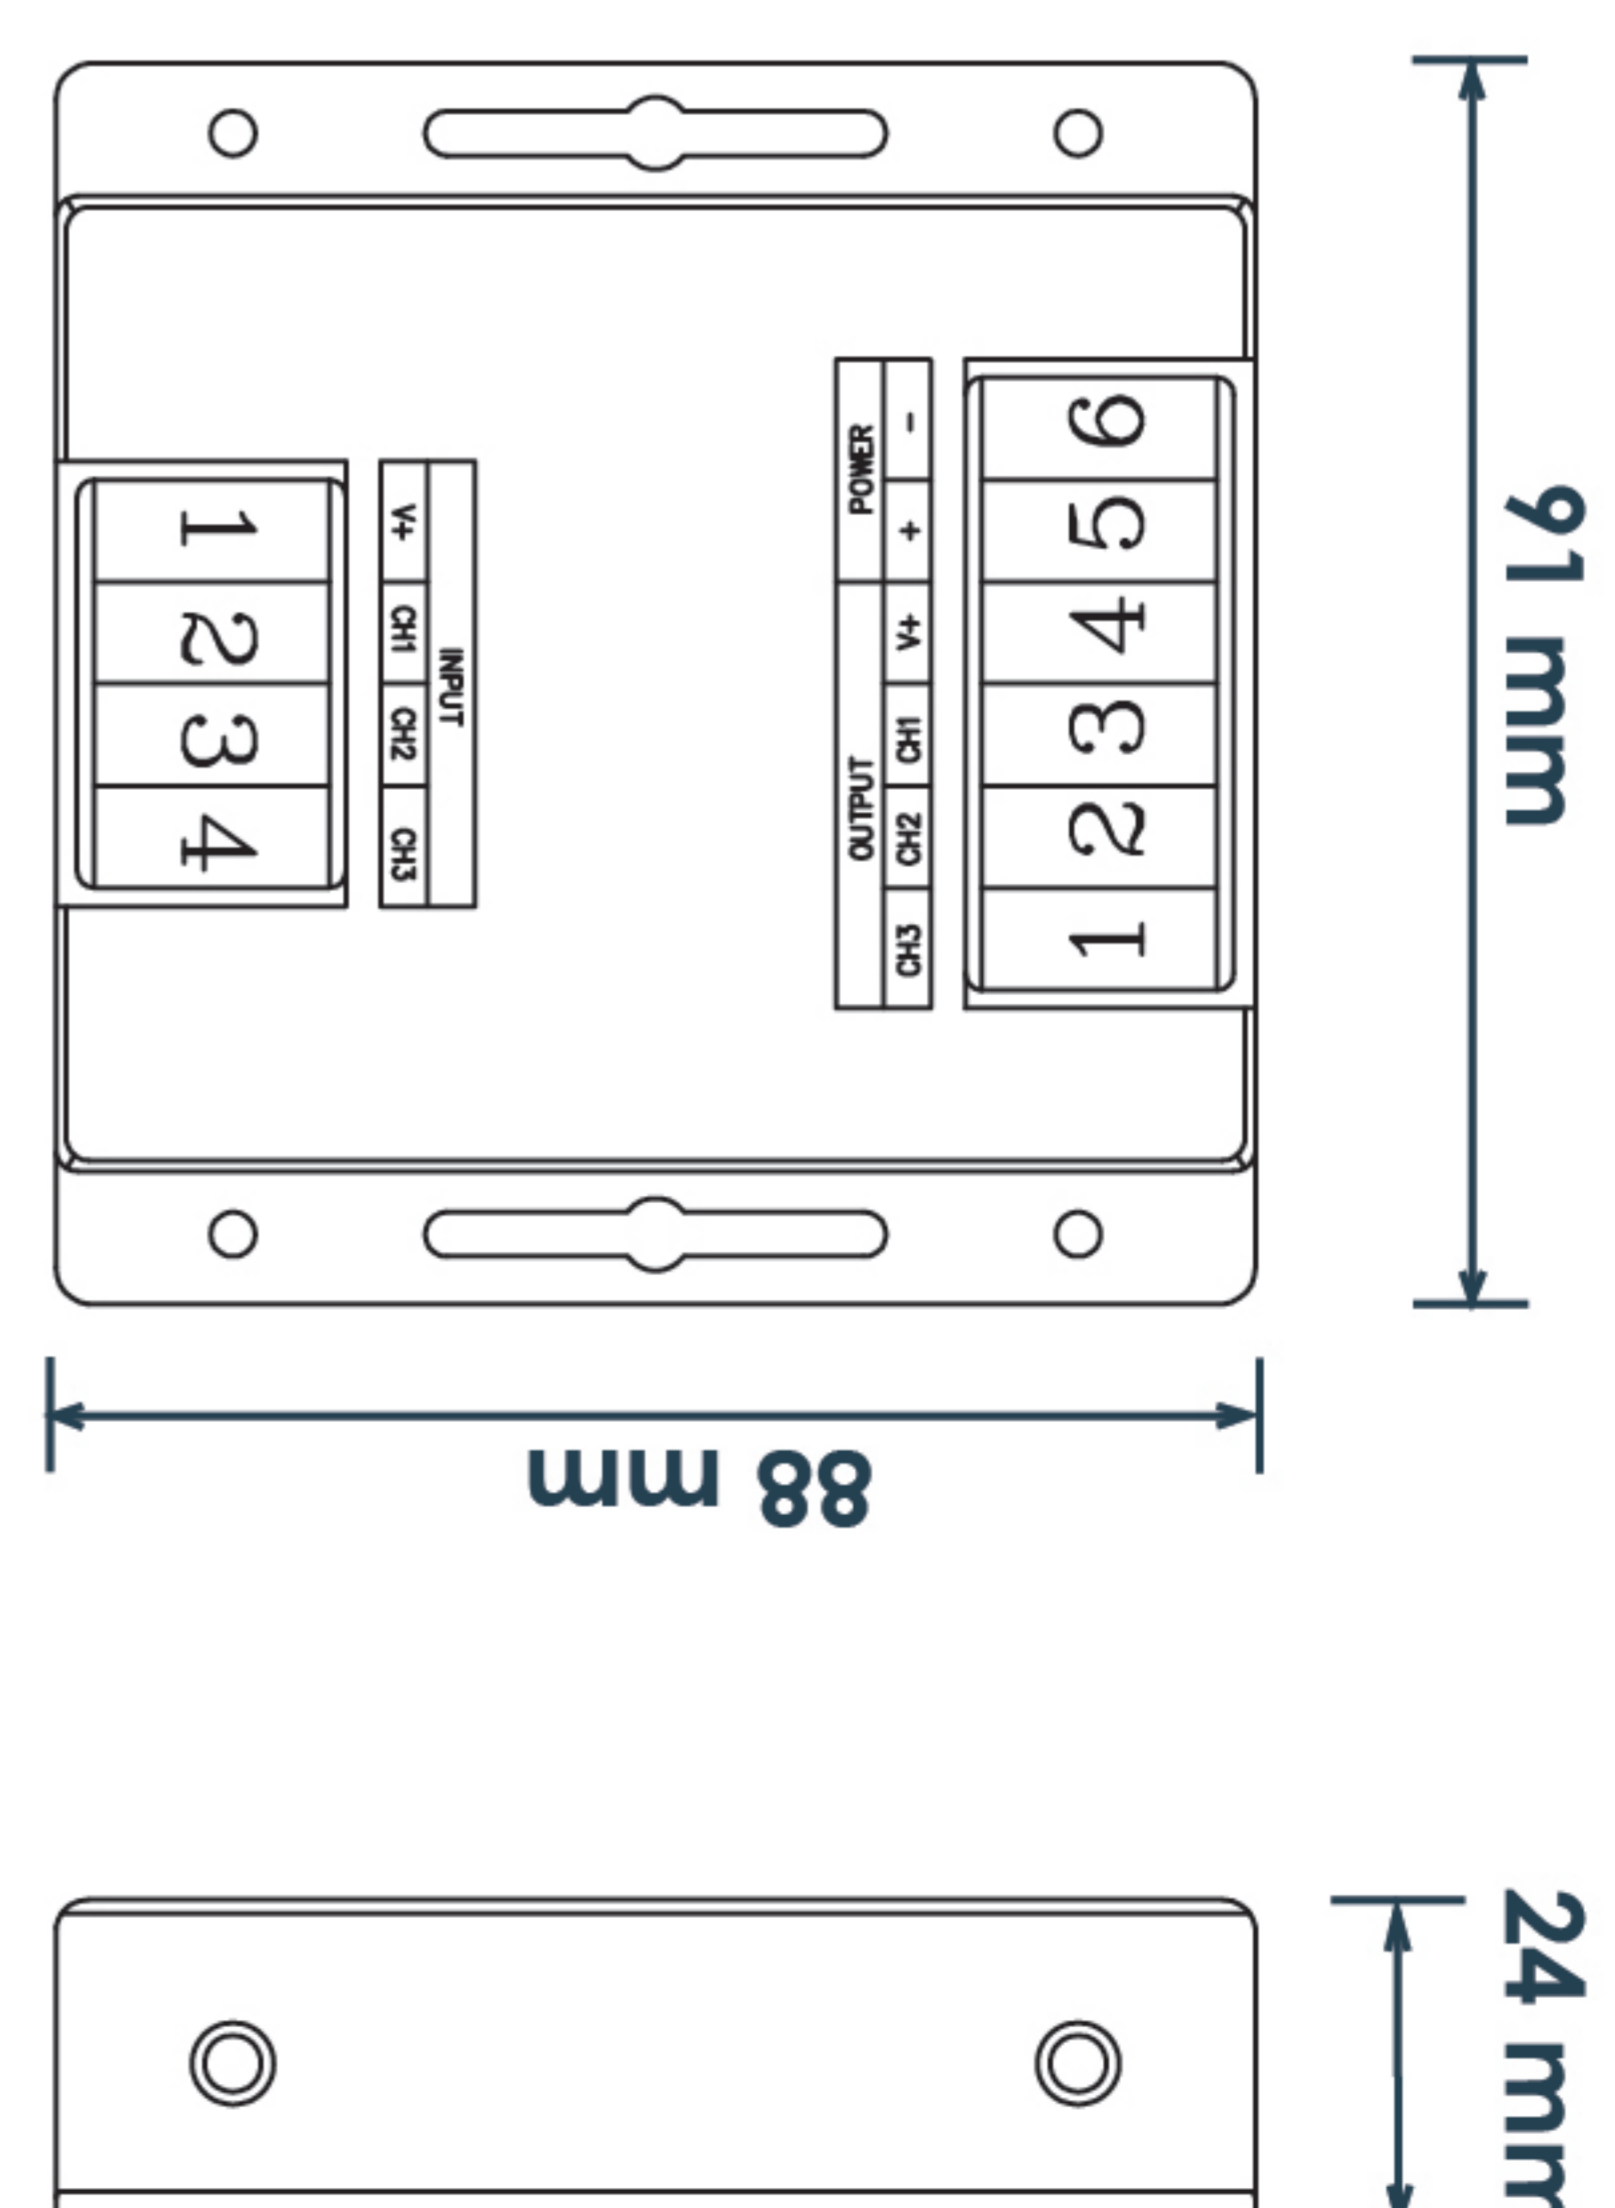

- LED Amplifier [RGB]

รุ่น WPAMP10A3

สำหรับเพิ่มกำลังสัญญาณให้กับ Controller

DC 12V Output 3 Channels * 10A