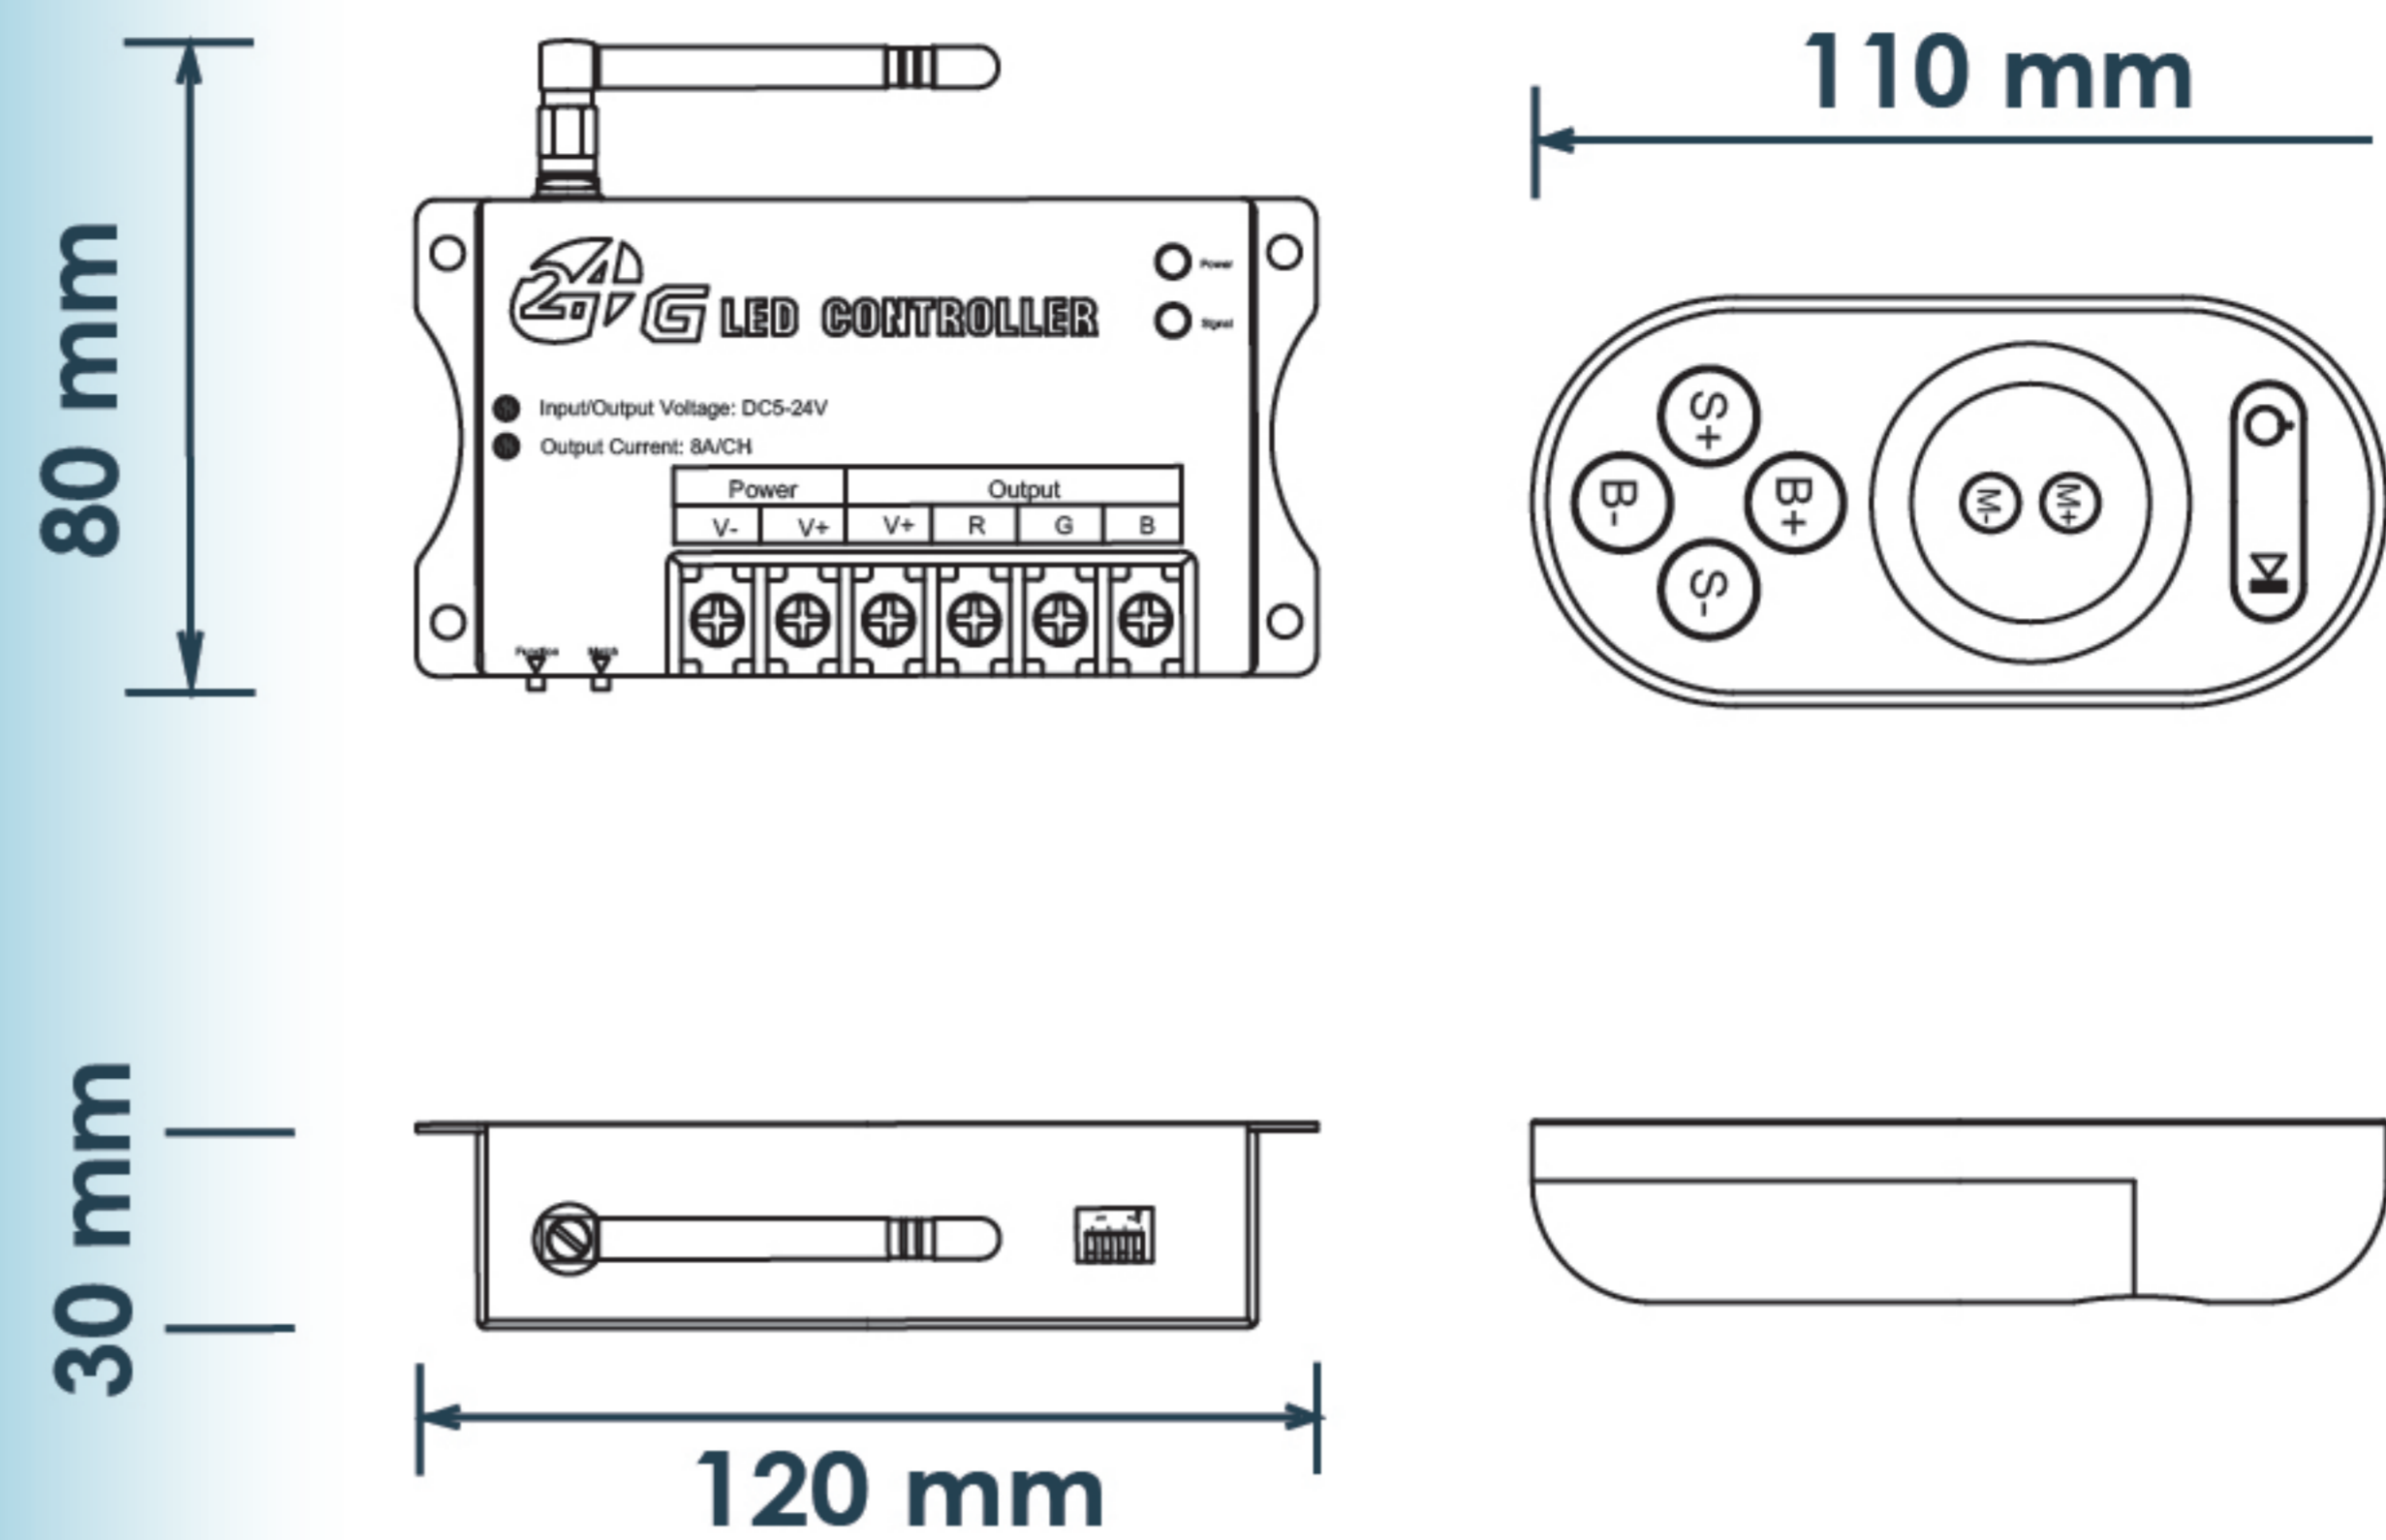

# LIGHT ACCESSORIES

- Light Controller with Remote

รุ่น RF201

External Controller DC 12V

Output 3 Channels \* 8A with Remote

ควบคุมการปรับเปลี่ยนสีของไฟระย้า

ปรับฟังก์ชันโหมดต่างๆ ให้เหมาะกับช่วงเวลาที่ใช้

## DIMENSIONS

- LED Light [RGB] / [RGB WW]

Wifi Controller with Remote

รุ่น D015 / D016

ควบคุมการปรับเปลี่ยนสีของไฟระย้า ปรับฟังก์ชันโหมดต่างๆ

ให้เหมาะกับช่วงเวลาที่ใช้ โดยสามารถเลือกควบคุมได้จาก

ทั้ง Remote หรือ Application บน Smart Phone [Tuya Smart]

## DIMENSIONS

- LED Driver Transformer  
 รุ่น DC Transformer 12V/DC  
 ใช้ร่วมกับไฟสระว่า่ยน้ำ LED แบบ กระแส DC

รุ่น	กว้าง (mm)	ยาว (mm)	สูง (mm)
LI - HX - 20W	29	110	21
LI - HX - 60W	45	154	21
LI - HX - 100W	65	195	30
LI - HX - 200W	65	234	30