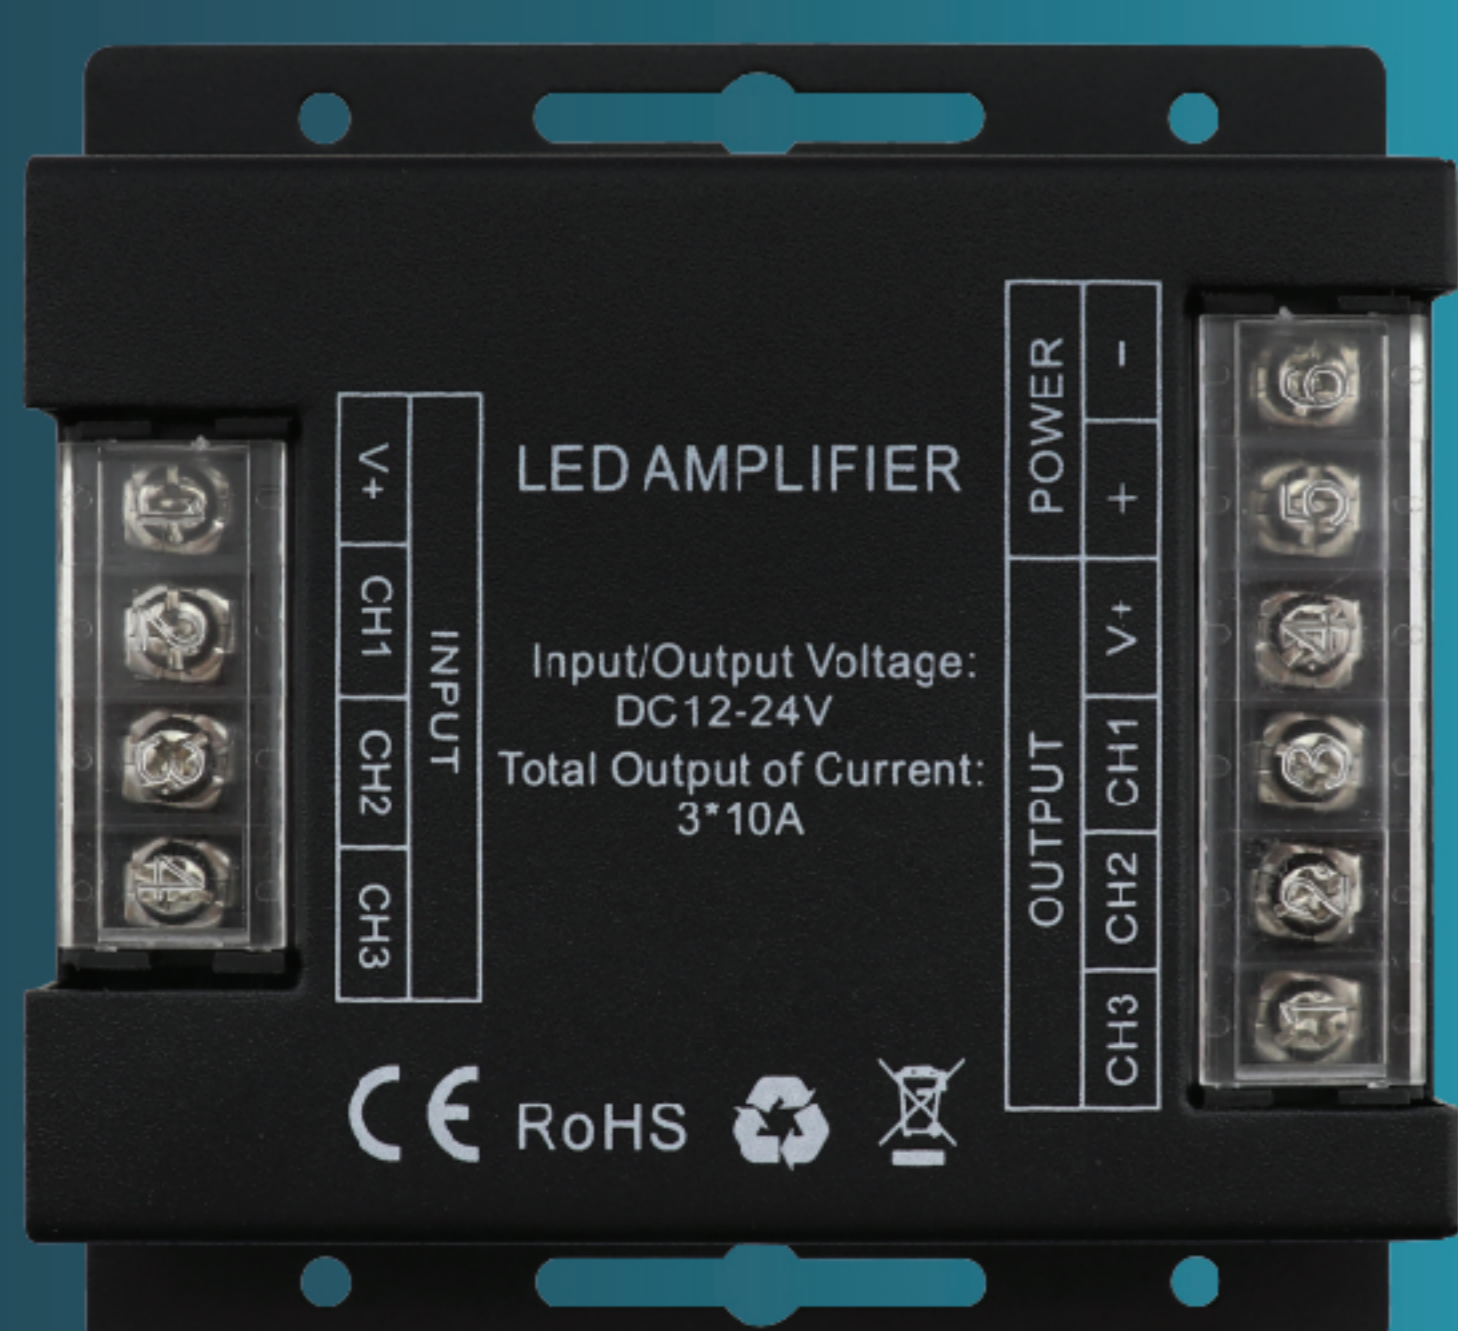

# LIGHT ACCESSORIES

- Light Controller with Remote

รุ่น RF201

External Controller DC 12V

Output 3 Channels \* 8A with Remote

ควบคุมการปรับเปลี่ยนสีของไฟระย้า

ปรับฟังก์ชันโหมดต่างๆ ให้เหมาะกับช่วงเวลาที่ใช้

## DIMENSIONS

- LED Light [RGB] / [RGB WW]

Wifi Controller with Remote

รุ่น D015 / D016

ควบคุมการปรับเปลี่ยนสีของไฟระย้า ปรับฟังก์ชันโหมดต่างๆ

ให้เหมาะกับช่วงเวลาที่ใช้ โดยสามารถเลือกควบคุมได้จาก

ทั้ง Remote หรือ Application บน Smart Phone [Tuya Smart]

DC 12V Output 3 Channels \* 5A

- LED Amplifier [RGB]

รุ่น WPAMP10A3

สำหรับเพิ่มกำลังสัญญาณให้กับ Controller

DC 12V Output 3 Channels \* 10A

- Amplifier Optional For External  
 รุ่น WPAMP  
 สำหรับเพิ่มกำลังสัญญาณให้กับ Controller

## DIMENSIONS

- LED Driver Transformer  
 รุ่น DC Transformer 12V/DC  
 ใช้ร่วมกับไฟสระว่า่ยน้ำ LED แบบ กระแส DC

รุ่น	กว้าง (mm)	ยาว (mm)	สูง (mm)
LI - HX - 20W	29	110	21
LI - HX - 60W	45	154	21
LI - HX - 100W	65	195	30
LI - HX - 200W	65	234	30