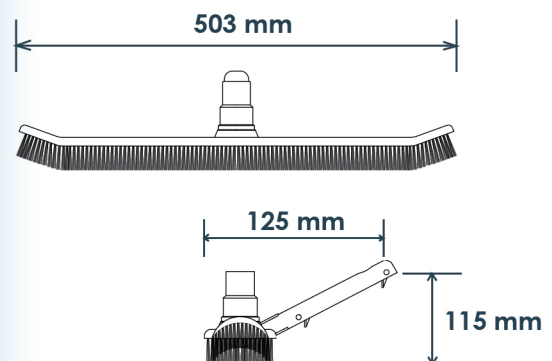

## • Brush

แปรงทำความสะอาดสำหรับสระว่ายน้ำ

รุ่น BR03 แปรงใบลอนขนาด 18" ด้ามพลาสติก

## DIMENSIONS

รุ่น BR04 แปรงใบลอนขนาด 18" ด้ามอะลูมิเนียม

รุ่น BR20 แปรงใบลอนขนาด 20" ด้ามพลาสติก

รุ่น BR09SS แปรงสแตนเลสด้ามอลูมิเนียม ขนาด 10"

## DIMENSIONS