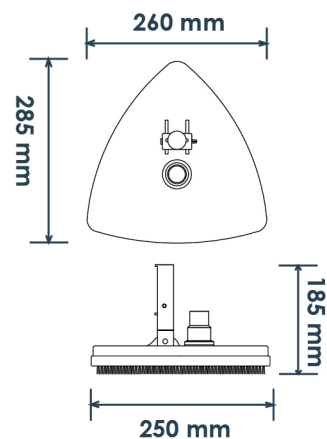

รุ่น VH10 หัวดูดตะกอนแบบสามเหลี่ยม