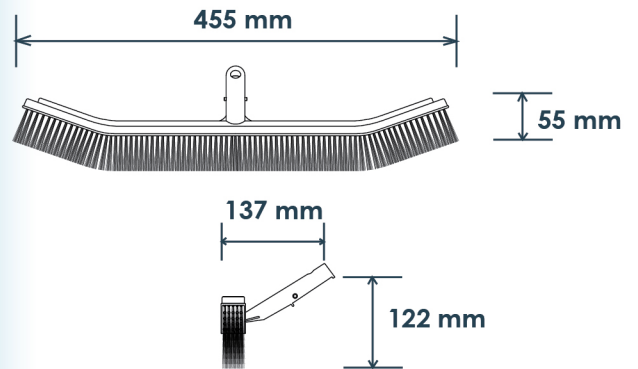

## • Brush

แปรงทำความสะอาดสำหรับสระว่ายน้ำ

รุ่น BR03 แปรงใบลอนขนาด 18" ด้ามพลาสติก

## DIMENSIONS

รุ่น BR04 แปรงใบลอนขนาด 18" ด้ามอะลูมิเนียม

รุ่น BR20 แปรงใบลอนขนาด 20" ด้ามพลาสติก

รุ่น BR09SS แปรงสแตนเลสด้ามอลูมิเนียม ขนาด 10"

## DIMENSIONS