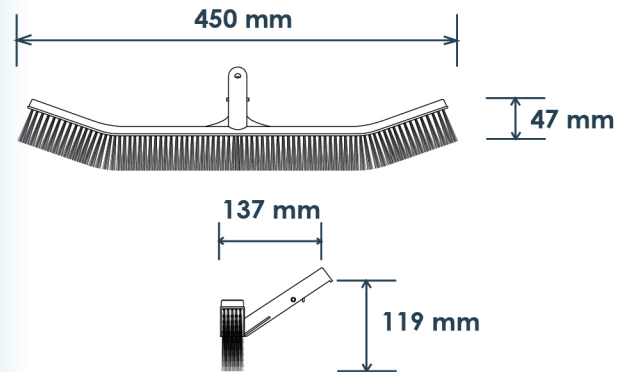

## • Brush

แปรงทำความสะอาดสำหรับสระว่ายน้ำ

รุ่น BR03 แปรงใบลอนขนาด 18" ด้ามพลาสติก

## DIMENSIONS

รุ่น BR04 แปรงใบลอนขนาด 18" ด้ามอะลูมิเนียม

รุ่น BR20 แปรงใบลอนขนาด 20" ด้ามพลาสติก

รุ่น BR09SS แปรงสแตนเลสด้ามอลูมิเนียม ขนาด 10"