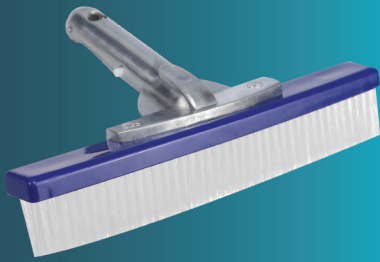

CLEANING ACCESSORIES

รุ่น BR09 แปรงในล่อนด้ามอลูมิเนียม ขนาด 10"