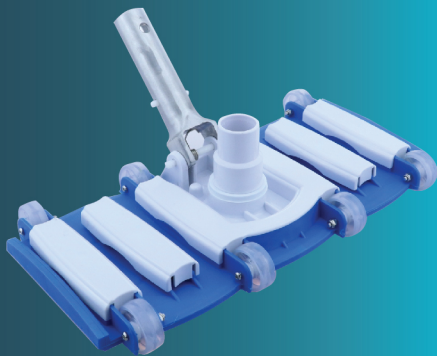

## • Vacuum Head

ลีดดูดตะกอน สำหรับทำความสะอาดสระว่ายน้ำ

รุ่น VH11 หัวดูดตะกอนรูปกึ่งวงพร้อมแปรงทำความสะอาด

รุ่น VH10 หัวดูดตะกอนแบบสามเหลี่ยม

รุ่น VH06 หัวดูดตะกอนแบบสามเหลี่ยม Deluxe

## DIMENSIONS

รุ่น VH13 ล้อดูดตะกอนขนาด 14" แบบด้ามพลาสติก พร้อมแปรงด้านข้าง

รุ่น VH14 ล้อดูดตะกอนขนาด 14" แบบด้ามโลหะ

- Telescopic pole  
ด้ามสำหรับหัวดูดตะกอน

รุ่น	รายละเอียด
TS11224RB	ด้ามดูดตะกอน ขนาด 4.8 ม
TS11230RB	ด้ามดูดตะกอน ขนาด 6 ม