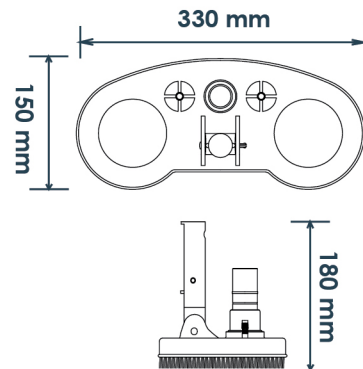

• Vacuum Head

ลีดดูดตะกอน สำหรับทำความสะอาดสระว่ายน้ำ

รุ่น VH11 หัวดูดตะกอนรูปกึ่งวงพร้อมแปรงทำความสะอาด