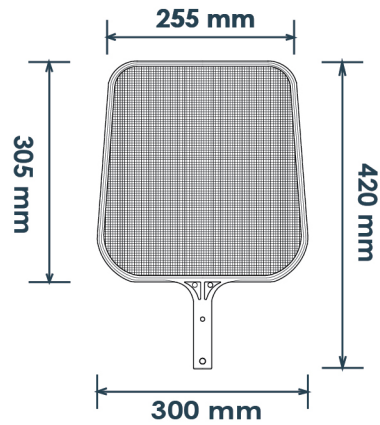

# CLEANING ACCESSORIES

- **Hand Skimmer**

กระชอนแบบแบนสำหรับใช้ตักเศษสิ่งสกปรกในสระว่ายน้ำ

รุ่น LS01 กระชอนแบนซ้อนพวง ด้ามพลาสติก

## DIMENSIONS

รุ่น LS03 กระชอนแบนซ้อนพวง ด้ามอลูมิเนียม

- **Leaf Rake**

กระชอนแบบกุ่มสำหรับใช้ช้อนเศษสิ่งสกปรกในสระว่ายน้ำ

รุ่น LS02 กระชอนกุ่มซ้อนพวง - PE Net ด้ามพลาสติก

รุ่น LS04 กระชอนกุ่มซ้อนพวง - Nylon Net ด้ามอลูมิเนียม

## DIMENSIONS