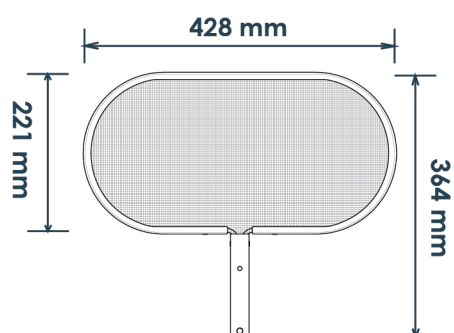

## DIMENSIONS

รุ่น LS03 กระชอนแบนซ้อนพวง ด้ามอลูมิเนียม

- **Leaf Rake**

กระชอนแบบกุ่มสำหรับใช้ช้อนเศษสิ่งสกปรกในสระว่ายน้ำ

รุ่น LS02 กระชอนกุ่มซ้อนพวง - PE Net ด้ามพลาสติก

รุ่น LS04 กระชอนกุ่มซ้อนพวง - Nylon Net ด้ามอลูมิเนียม

## DIMENSIONS