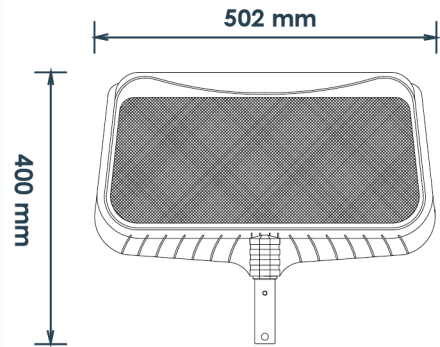

DIMENSIONS