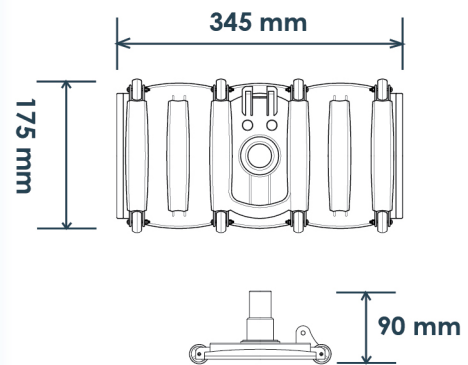

## DIMENSIONS

รุ่น VH13 ล้อดูดตะกอนขนาด 14" แบบด้ามพลาสติก พร้อมแปรงด้านข้าง

รุ่น VH14 ล้อดูดตะกอนขนาด 14" แบบด้ามโลหะ

- Telescopic pole  
ด้ามสำหรับหัวดูดตะกอน

รุ่น	รายละเอียด
TS11224RB	ด้ามดูดตะกอน ขนาด 4.8 ม
TS11230RB	ด้ามดูดตะกอน ขนาด 6 ม

## DIMENSIONS