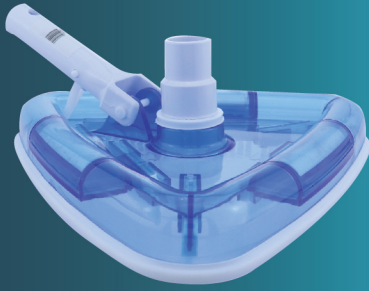

## • Vacuum Head

ลีดดูดตะกอน สำหรับทำความสะอาดสระว่ายน้ำ

รุ่น VH11 หัวดูดตะกอนรูปกึ่งวงพร้อมแปรงทำความสะอาด

รุ่น VH10 หัวดูดตะกอนแบบสามเหลี่ยม

รุ่น VH06 หัวดูดตะกอนแบบสามเหลี่ยม Deluxe