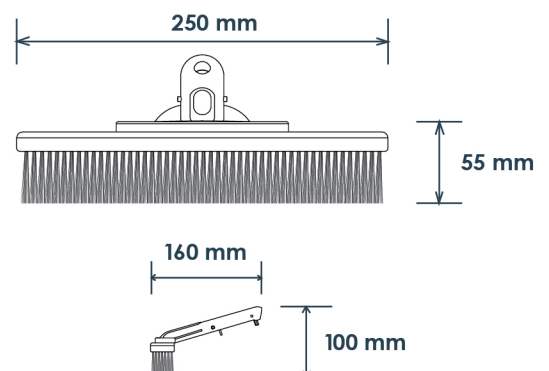

## DIMENSIONS

รุ่น BR04 แปรงใบลอนขนาด 18" ด้ามอะลูมิเนียม

รุ่น BR20 แปรงใบลอนขนาด 20" ด้ามพลาสติก

รุ่น BR09SS แปรงสแตนเลสด้ามอลูมิเนียม ขนาด 10"

## DIMENSIONS