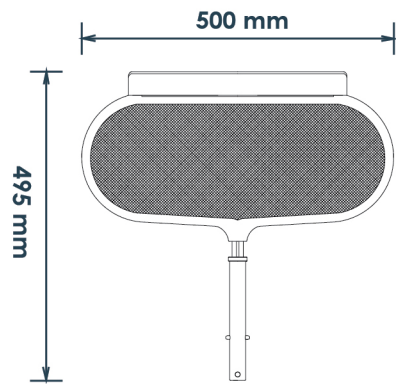

รุ่น LS23 กระชอนทวงซ้อนพวง - Nylon Net ด้านอลูมิเนียม