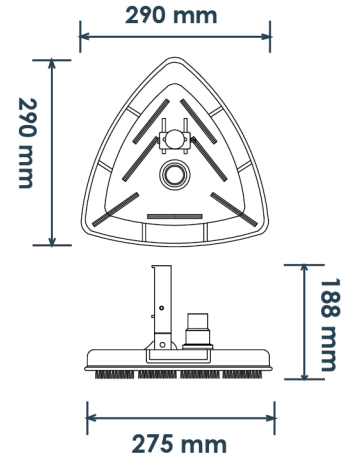

## DIMENSIONS

รุ่น VH13 ล้อดูดตะกอนขนาด 14" แบบด้ามพลาสติก พร้อมแปรงด้านข้าง

รุ่น VH14 ล้อดูดตะกอนขนาด 14" แบบด้ามโลหะ

- Telescopic pole  
ด้ามสำหรับหัวดูดตะกอน

รุ่น	รายละเอียด
TS11224RB	ด้ามดูดตะกอน ขนาด 4.8 ม
TS11230RB	ด้ามดูดตะกอน ขนาด 6 ม

## DIMENSIONS

รุ่น BR04 แปรงใบลอนขนาด 18" ด้ามอะลูมิเนียม

รุ่น BR20 แปรงใบลอนขนาด 20" ด้ามพลาสติก

รุ่น BR09SS แปรงสแตนเลสด้ามอลูมิเนียม ขนาด 10"

## DIMENSIONS