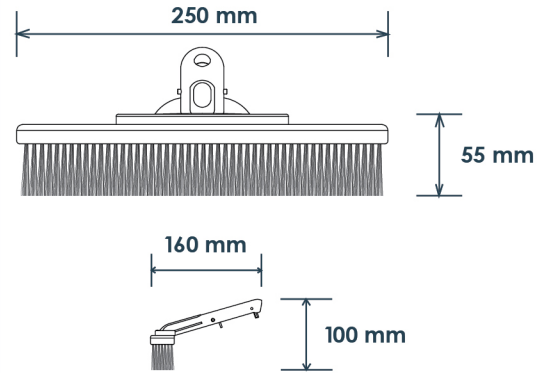

## DIMENSIONS

รุ่น BR04 แปรงใบลอนขนาด 18" ด้ามอะลูมิเนียม

รุ่น BR20 แปรงใบลอนขนาด 20" ด้ามพลาสติก

รุ่น BR09SS แปรงสแตนเลสด้ามอลูมิเนียม ขนาด 10"

## DIMENSIONS