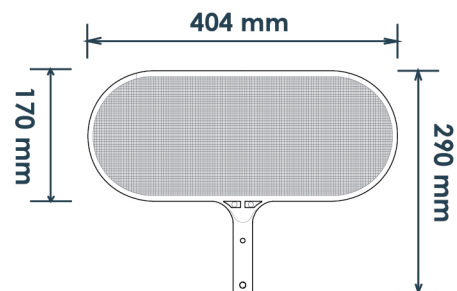

## DIMENSIONS

รุ่น LS03 กระชอนแบนซ้อนพวง ด้ามอลูมิเนียม

- **Leaf Rake**

กระชอนแบบกุ่มสำหรับใช้ช้อนเศษสิ่งสกปรกในสระว่ายน้ำ

รุ่น LS02 กระชอนกุ่มซ้อนพวง - PE Net ด้ามพลาสติก

รุ่น LS04 กระชอนกุ่มซ้อนพวง - Nylon Net ด้ามอลูมิเนียม

## DIMENSIONS