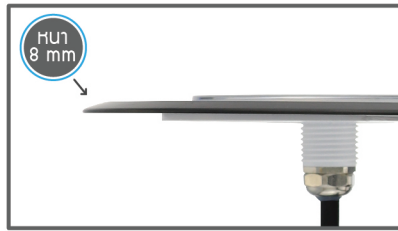

### FEATURES

LED Type

SMD2835

Installation

Wall Mounted

Frame Color

Metal Grey

Waterproof Standard

IP68

Warranty

2 Years

Model SLB23025

ชิปหลอดไฟ LED จำนวน 333 ดวง

ตัวกรอบดวกรโคมใช้วัสดุ  
Stainless Steel 316  
ความหนาเพียง 8 มิลลิเมตร

โคมไฟแบบแปะผนัง ติดตั้งง่าย