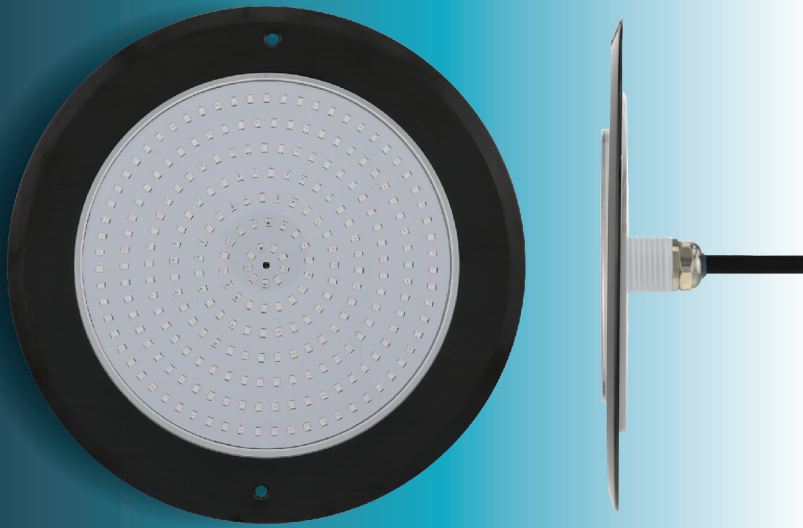

### Underwater Light

ไฟใต้น้ำ Underwater Light ชนิด LED แบบแปะผนังรุ่น Slim Version 2 ขนาด 25W สี Metal Grey  
ดีไซน์บาวเดียม โคมหนาเพียง 8 มิลลิเมตร ช่วยเพิ่มสีสันให้สระว่ายน้ำดูทันสมัย

New Model  
2022

ทนทานขึ้น  
เสริมรอบด้วย PC ใส

New Color  
RGB + Warm White

● Black 316 Stainless Steel  
สี Metal Grey

UNDERWATER LIGHT

## Underwater Light

กรอบโคมรุ่น Version 2 เสริมด้วย PC ใสอีกชั้น เพิ่มความแข็งแรงทนน้ำเข้าได้ดียิ่งขึ้น

### FEATURES

LED Type

SMD2835

Installation

Wall Mounted

Frame Color

Metal Grey

Waterproof Standard