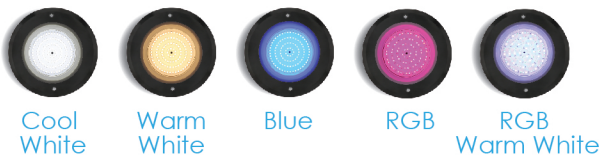

ทนทานขึ้น  
เสริมรอบด้วย PC ใส

New Color  
RGB + Warm White

● Black 316 Stainless Steel  
สี Metal Grey

UNDERWATER LIGHT

### FEATURES

LED Type

SMD2835

Installation

Wall Mounted

Frame Color

Metal Grey

Waterproof Standard

IP68

Warranty

2 Years

Model SLB23025

ชิปหลอดไฟ LED จำนวน 333 ดวง

ตัวกรอบดวกรโคมใช้วัสดุ  
Stainless Steel 316  
ความหนาเพียง 8 มิลลิเมตร

โคมไฟแบบแปะผนัง ติดตั้งง่าย

### COLOR OPTIONS

Cool White

Warm White

Blue

RGB

RGB Warm White