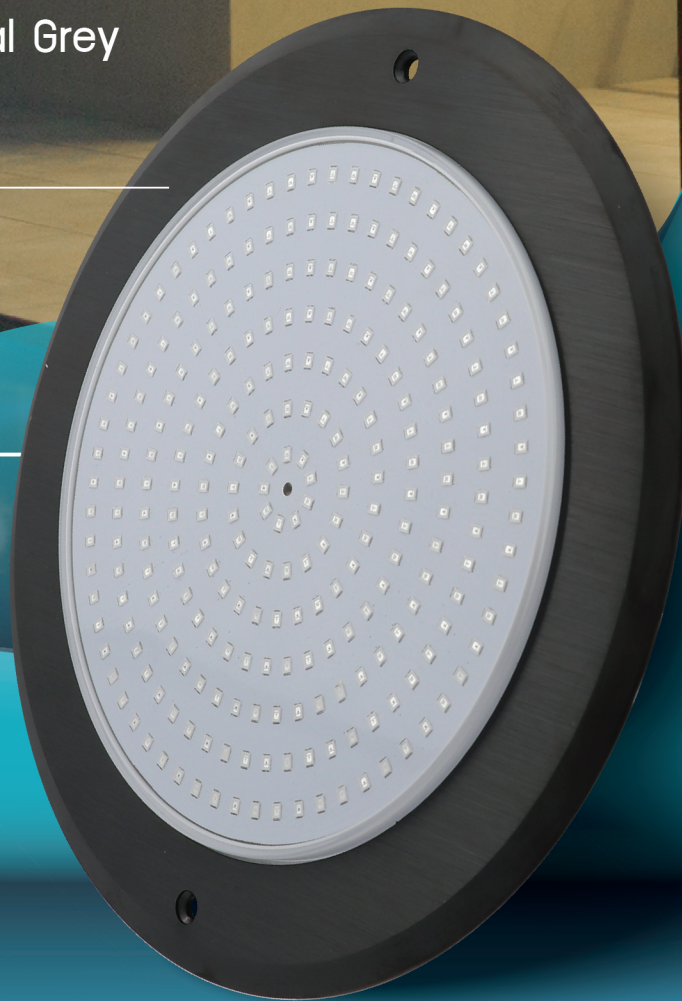

## SLIM LED SLB23025

### Underwater Light

ไฟใต้น้ำ Underwater Light ชนิด LED แบบแปะผนังรุ่น Slim Version 2 ขนาด 25W สี Metal Grey  
ดีไซน์บาวเดียม โคมหนาเพียง 8 มิลลิเมตร ช่วยเพิ่มสีสันให้สระว่ายน้ำดูทันสมัย

New Model  
2022

ทนทานขึ้น  
เสริมรอบด้วย PC ใส

New Color  
RGB + Warm White

● Black 316 Stainless Steel  
สี Metal Grey

UNDERWATER LIGHT

### FEATURES

LED Type

SMD2835

Installation

Wall Mounted

Frame Color

Metal Grey

Waterproof Standard