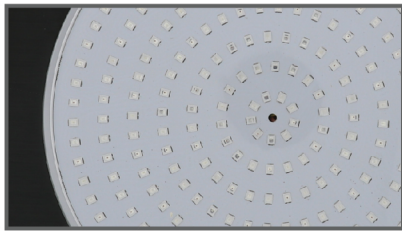

ชิปหลอดไฟ LED จำนวน 333 ดวง