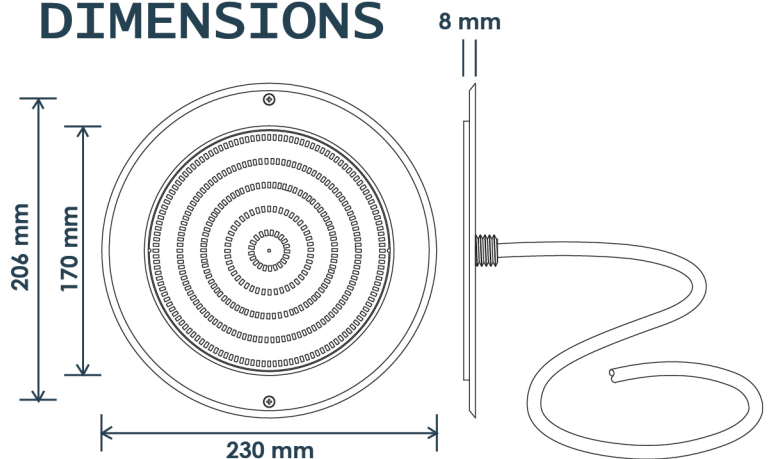

DIMENSIONS

เลือก Shade สีไฟได้หลากหลายตามความต้องการ ผ่าน Remote Control