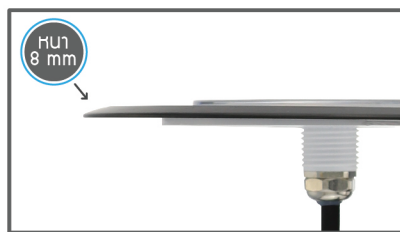

JESTA

SLIM LED SLB23018

Underwater Light

ไฟใต้น้ำ Underwater Light ชนิด LED แบบแปะผนังรุ่น Slim Version 2 ขนาด 18W สี Metal Grey ติ้ชบับบวเวียบ โคมหนาเพียง 8 มิลลิเมตร ช่วยเพิ่มสีสันให้สระว่ายน้ำดูทันสมัย

FEATURES

LED Type

SMD2835

Installation

Wall Mounted

Frame Color

Metal Grey

Waterproof Standard

IP68

Warranty

2 Years

Model SLB23018

ชิปหลอดไฟ LED จำนวน 252 ดวง

ตัวกรอบดวรัคคอมใช้วัสดุ
Stainless Steel 316
ความหนาเพียง 8 มิลลิเมตร

โคมไฟแบบแปะผนัง ติดตั้งง่าย

COLOR OPTIONS