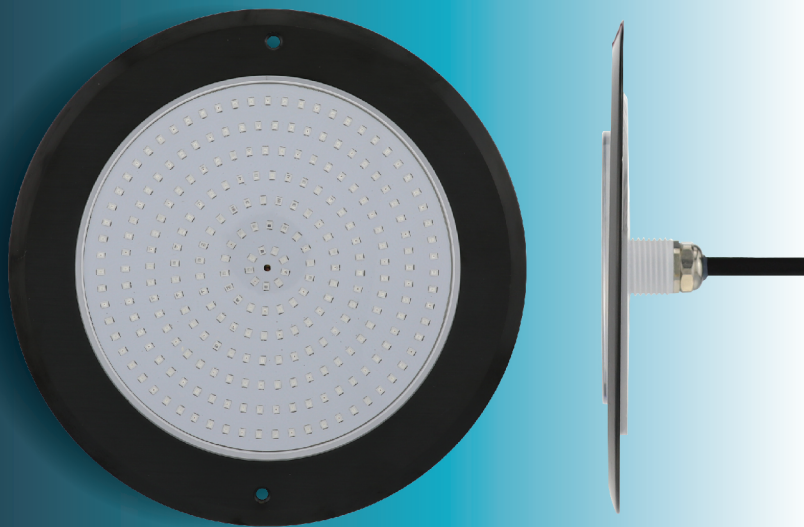

JESTA

SLIM LED SLB23018

Underwater Light

ไฟใต้น้ำ Underwater Light ชนิด LED แบบแปะผนังรุ่น Slim Version 2 ขนาด 18W สี Metal Grey ติ้ชบับบวเวียบ โคมหนาเพียง 8 มิลลิเมตร ช่วยเพิ่มสีสันให้สระว่ายน้ำดูทันสมัย

New Model
2022

ทนทานขึ้น
เสริมรอบด้วย PC ใส

New Color
RGB + Warm White

● Black 316 Stainless Steel
สี Metal Grey

UNDERWATER LIGHT

SLIM LED SLB23018

Underwater Light

กรอบโคมรุ่น Version 2 เสริมด้วย PC ใสอีกชั้น เพิ่มความแข็งแรงทนน้ำเข้าได้ดียิ่งขึ้น

FEATURES

LED Type

SMD2835

Installation

Wall Mounted

Frame Color

Metal Grey

Waterproof Standard

IP68

Warranty

2 Years

Model SLB23018

ชิปหลอดไฟ LED จำนวน 252 ดวง

ตัวกรอบดวรัคคอมใช้วัสดุ
Stainless Steel 316
ความหนาเพียง 8 มิลลิเมตร

โคมไฟแบบแปะผนัง ติดตั้งง่าย

COLOR OPTIONS