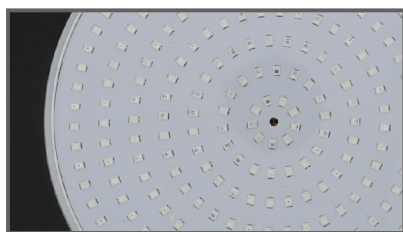

JESTA

SLIM LED SLB23018

Underwater Light

ไฟใต้น้ำ Underwater Light ชนิด LED แบบแปะผนังรุ่น Slim Version 2 ขนาด 18W สี Metal Grey ติ้ชบับบวเวียบ โคมหนาเพียง 8 มิลลิเมตร ช่วยเพิ่มสีสันให้สระว่ายน้ำดูทันสมัย

New Model
2022

ทนทานขึ้น
เสริมรอบด้วย PC ใส

New Color
RGB + Warm White

● Black 316 Stainless Steel
สี Metal Grey

UNDERWATER LIGHT

SLIM LED SLB23018

Underwater Light

กรอบโคมรุ่น Version 2 เสริมด้วย PC ใสอีกชั้น เพิ่มความแข็งแรงทนน้ำเข้าได้ดียิ่งขึ้น

FEATURES

LED Type

SMD2835

Installation

Wall Mounted

Frame Color

Metal Grey

Waterproof Standard

IP68

Warranty

2 Years

Model SLB23018

ชิปหลอดไฟ LED จำนวน 252 ดวง

ตัวกรอบดวรัคคอมใช้วัสดุ
Stainless Steel 316
ความหนาเพียง 8 มิลลิเมตร

โคมไฟแบบแปะผนัง ติดตั้งง่าย

COLOR OPTIONS