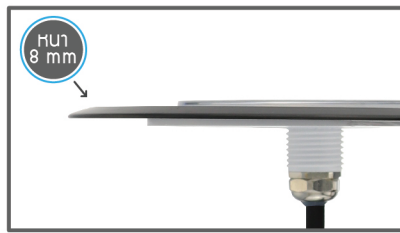

JESTA

SLIM LED SLB16010

Underwater Light

ไฟใต้น้ำ Underwater Light ชนิด LED แบบแปะผนังรุ่น Slim Version 2 ขนาด 10W สี Metal Grey ดีไซน์บาวเดียม โคมหนาเพียง 8 มิลลิเมตร ช่วยเพิ่มสีสันให้สระว่ายน้ำดูทันสมัย

FEATURES

LED Type

SMD2835

Installation

Wall Mounted

Frame Color

Metal Grey

Waterproof Standard

IP68

Warranty

2 Years

Model SLB16010

ชิปหลอดไฟ LED จำนวน 108 ดวง

ตัวกรอบดวรัคคอมใช้วัสดุ
Stainless Steel 316
ความหนาเพียง 8 มิลลิเมตร

โคมไฟแบบแปะผนัง ติดตั้งง่าย

COLOR OPTIONS

DIMENSIONS