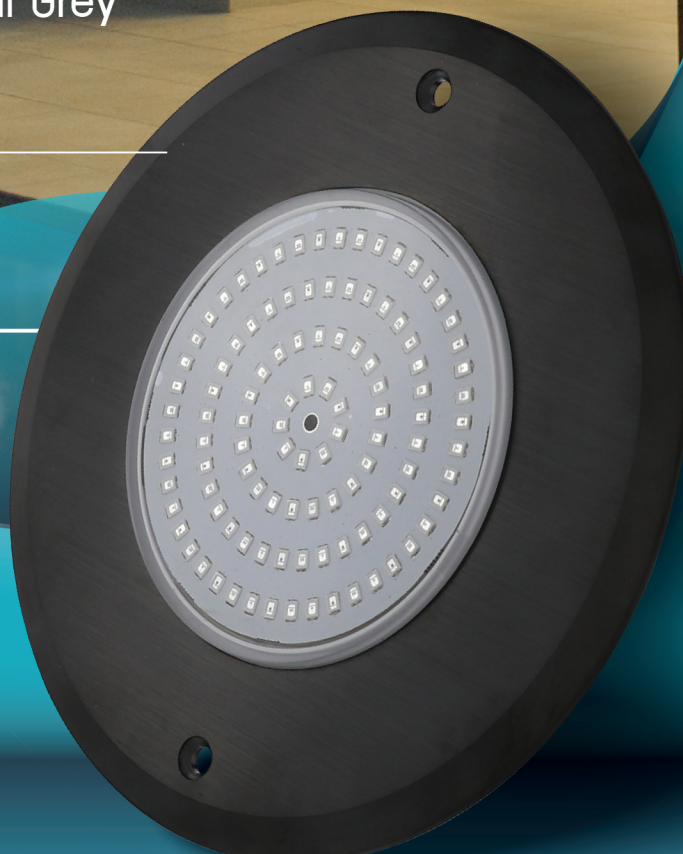

JESTA

SLIM LED SLB16010

Underwater Light

ไฟใต้น้ำ Underwater Light ชนิด LED แบบแปะผนังรุ่น Slim Version 2 ขนาด 10W สี Metal Grey ดีไซน์บาวเดียม โคมหนาเพียง 8 มิลลิเมตร ช่วยเพิ่มสีสันให้สระว่ายน้ำดูทันสมัย

New Model
2022

ทนทานขึ้น
เสริมรอบด้วย PC ใส

New Color
RGB + Warm White

● Black 316 Stainless Steel
สี Metal Grey

UNDERWATER LIGHT

SLIM LED SLB16010

Underwater Light

กรอบโคมรุ่น Version 2 เสริมด้วย PC ใสอีกชั้น เพิ่มความแข็งแรงทนน้ำเข้าได้ดียิ่งขึ้น

FEATURES

LED Type

SMD2835

Installation

Wall Mounted

Frame Color

Metal Grey

Waterproof Standard

IP68

Warranty

2 Years

Model SLB16010

ชิปหลอดไฟ LED จำนวน 108 ดวง

ตัวกรอบดวรัคคอมใช้วัสดุ
Stainless Steel 316
ความหนาเพียง 8 มิลลิเมตร

โคมไฟแบบแปะผนัง ติดตั้งง่าย

COLOR OPTIONS