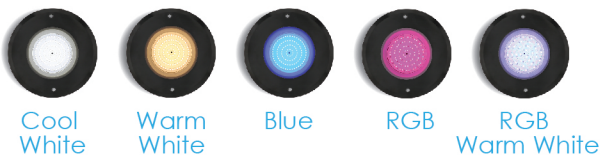

JESTA

SLIM LED SLB16010

Underwater Light

ไฟใต้น้ำ Underwater Light ชนิด LED แบบแปะผนังรุ่น Slim Version 2 ขนาด 10W สี Metal Grey ดีไซน์บาวเดียม โคมหนาเพียง 8 มิลลิเมตร ช่วยเพิ่มสีสันให้สระว่ายน้ำดูทันสมัย

New Model
2022

ทนทานขึ้น
เสริมรอบด้วย PC ใส

New Color
RGB + Warm White

● Black 316 Stainless Steel
สี Metal Grey

UNDERWATER LIGHT

SLIM LED SLB16010

Underwater Light

กรอบโคมรุ่น Version 2 เสริมด้วย PC ใสอีกชั้น เพิ่มความแข็งแรงทนน้ำเข้าได้ดียิ่งขึ้น

FEATURES

LED Type

SMD2835

Installation

Wall Mounted

Frame Color

Metal Grey

Waterproof Standard

เลือก Shade สีไฟได้หลากหลายตามความต้องการ
ผ่าน Remote Control

TECHNICAL DATA

รุ่น	กำลังไฟฟ้า (w)	แรงดันไฟฟ้า (V)	ลักษณะสี	สี	จำนวน คอร์ด	ขนาดสาย (m)
SLB16010W	10	12 V DC	สีเดียว	คูลไวท์	2	4
SLB16010WW	10	12 V DC	สีเดียว	วอร์มไวท์	2	4
SLB16010B	10	12 V DC	สีเดียว	แสงสีฟ้า	2	4
SLB16010RGB	10	12 V DC	เปลี่ยนสีได้	RGB	4	4
SLB16010 RGBWW	10	12 V DC	เปลี่ยนสีได้	RGB วอร์มไวท์	5	4