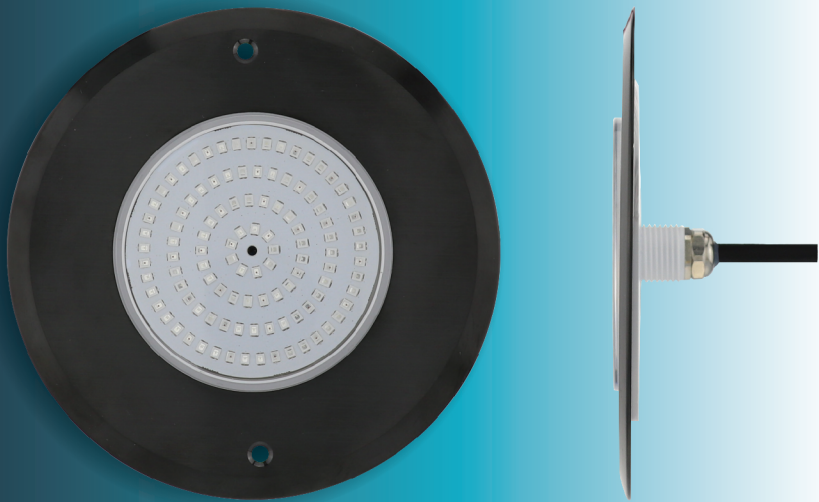

JESTA

SLIM LED SLB16010

Underwater Light

ไฟใต้น้ำ Underwater Light ชนิด LED แบบแปะผนังรุ่น Slim Version 2 ขนาด 10W สี Metal Grey ดีไซน์บาวเดียม โคมหนาเพียง 8 มิลลิเมตร ช่วยเพิ่มสีสันให้สระว่ายน้ำดูทันสมัย

New Model
2022

ทนทานขึ้น
เสริมรอบด้วย PC ใส

New Color
RGB + Warm White

● Black 316 Stainless Steel
สี Metal Grey

UNDERWATER LIGHT

SLIM LED SLB16010

Underwater Light

กรอบโคมรุ่น Version 2 เสริมด้วย PC ใสอีกชั้น เพิ่มความแข็งแรงทนน้ำเข้าได้ดียิ่งขึ้น

FEATURES

LED Type

SMD2835

Installation

Wall Mounted

Frame Color

Metal Grey

Waterproof Standard

IP68

Warranty

2 Years

Model SLB16010

ชิปหลอดไฟ LED จำนวน 108 ดวง

ตัวกรอบดวรัคคอมใช้วัสดุ
Stainless Steel 316
ความหนาเพียง 8 มิลลิเมตร

โคมไฟแบบแปะผนัง ติดตั้งง่าย

COLOR OPTIONS