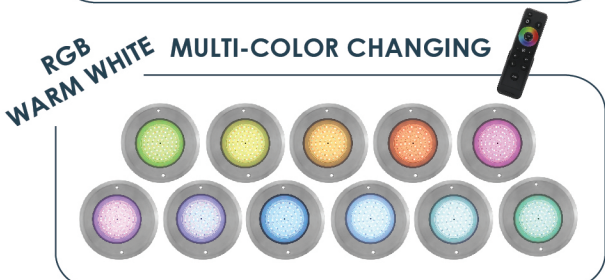

New Model
2022

ทนทานขึ้น
เสริมรอบด้วย PC ใส

New Color
RGB + Warm White

● 316 Stainless Steel
สี Super Silver

UNDERWATER LIGHT

SLIM LED SL28042

Underwater Light

กรอบโคมรุ่น Version 2 เสริมด้วย PC ใสอีกชั้น เพิ่มความแข็งแรงทนน้ำเข้าได้ดียิ่งขึ้น

FEATURES

LED Type

SMD2835

Installation

Wall Mounted

Frame Color

Super Silver

Waterproof Standard

IP68

Warranty

2 Years

Model SL28042

ชิปหลอดไฟ LED จำนวน 630 ดวง

ตัวกรอบตัวโคมใช้วัสดุ
Stainless Steel 316
ความหนาเพียง 8 มิลลิเมตร

โคมไฟแบบแปะผนัง ติดตั้งง่าย

COLOR OPTIONS

เลือก Shade สีไฟได้หลากหลายตามความต้องการ
ผ่าน Remote Control

TECHNICAL DATA

รุ่น	กำลังไฟฟ้า [w]	แรงดันไฟฟ้า [V]	ลักษณะสี	สี	จำนวน คอว์	ขนาดสาย (m)
SL28042W	42	12 V DC	สีดียว	คูลไวท์	2	4
SL28042WW	42	12 V DC	สีดียว	วอร์มไวท์	2	4
SL28042B	42	12 V DC	สีดียว	แสบสีฟ้า	2	4
SL28042RGB	42	12 V DC	เปลี่ยนสีได้	RGB	4	4
SL28042 RGBWW	42	12 V DC	เปลี่ยนสีได้	RGB วอร์มไวท์	5	4