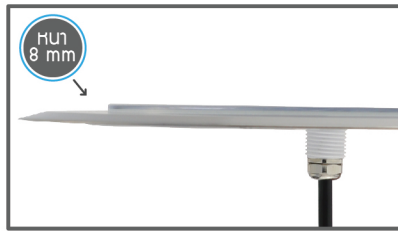

JESTA

SLIM LED SL28042

Underwater Light

ไฟใต้น้ำ Underwater Light ชนิด LED แบบแปะผนังรุ่น Slim Version 2 ขนาด 42W สี Super Silver
ดีไซน์บาวเดียม โคมหนาเพียง 8 มิลลิเมตร ช่วยเพิ่มสีสันให้สระว่ายนํ้าดูทันสมัย

New Model
2022

ทนทานขึ้น
เสริมรอบด้วย PC ใส

New Color
RGB + Warm White

● 316 Stainless Steel
สี Super Silver

UNDERWATER LIGHT

SLIM LED SL28042

Underwater Light

กรอบโคมรุ่น Version 2 เสริมด้วย PC ใสอีกชั้น เพิ่มความแข็งแรงทนน้ำเข้าได้ดียิ่งขึ้น

FEATURES

LED Type

SMD2835

Installation

Wall Mounted

Frame Color

Super Silver

Waterproof Standard

IP68

Warranty

2 Years

Model SL28042

ชิปหลอดไฟ LED จำนวน 630 ดวง

ตัวกรอบตัวโคมใช้วัสดุ
Stainless Steel 316
ความหนาเพียง 8 มิลลิเมตร

โคมไฟแบบแปะผนัง ติดตั้งง่าย

COLOR OPTIONS