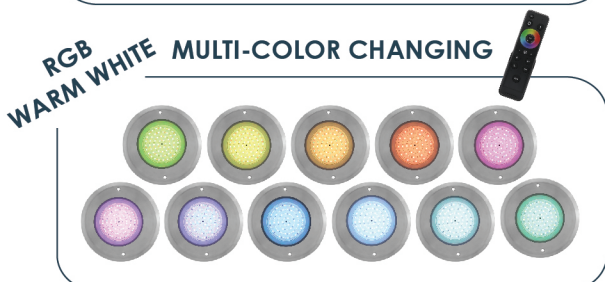

JESTA

SLIM LED SL23018

Underwater Light

ไฟใต้น้ำ Underwater Light ชนิด LED แบบแปะผนังรุ่น Slim Version 2 ขนาด 18W สี Super Silver
ดีไซน์บาวเดียม โคมหนาเพียง 8 มิลลิเมตร ช่วยเพิ่มสีสันให้สระว่ายน้ำดูทันสมัย

New Model
2022

ทนทานขึ้น
เสริมรอบด้วย PC ใส

New Color
RGB + Warm White

● 316 Stainless Steel
สี Super Silver

UNDERWATER LIGHT

SLIM LED SL23018

Underwater Light

กรอบโคมรุ่น Version 2 เสริมด้วย PC ใสอีกชั้น เพิ่มความแข็งแรงทนน้ำเข้าได้ดียิ่งขึ้น

FEATURES

LED Type

SMD2835

Installation

Wall Mounted

Frame Color

Super Silver

Waterproof Standard

Cool White

Warm White

Blue

RGB

RGB Warm White

เลือก Shade สีไฟได้หลากหลายตามความต้องการ
ผ่าน Remote Control

TECHNICAL DATA

| รุ่น | กำลังไฟ (w) | แรงดันไฟ (V) | ลักษณะสี | สี | จำนวน คอร์ | ขนาดสาย (m) |
|------------------|-------------|--------------|--------------|------------------|---------------|----------------|
| SL23018W | 18 | 12 V DC | สีเดียว | คูลไวท์ | 2 | 4 |
| SL23018WW | 18 | 12 V DC | สีเดียว | วอร์มไวท์ | 2 | 4 |
| SL23018B | 18 | 12 V DC | สีเดียว | แอสซิฟ | 2 | 4 |
| SL23018RGB | 18 | 12 V DC | เปลี่ยนสีได้ | RGB | 4 | 4 |
| SL23018 RGBWW | 18 | 12 V DC | เปลี่ยนสีได้ | RGB วอร์มไวท์ | 5 | 4 |