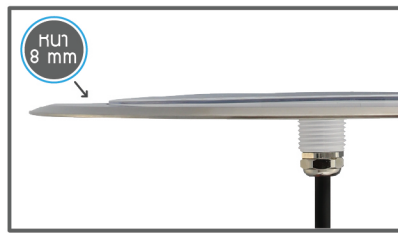

ตัวกรอบดวรับคอมใช้วัสดุ
Stainless Steel 316
ความหนาเพียง 8 มิลลิเมตร