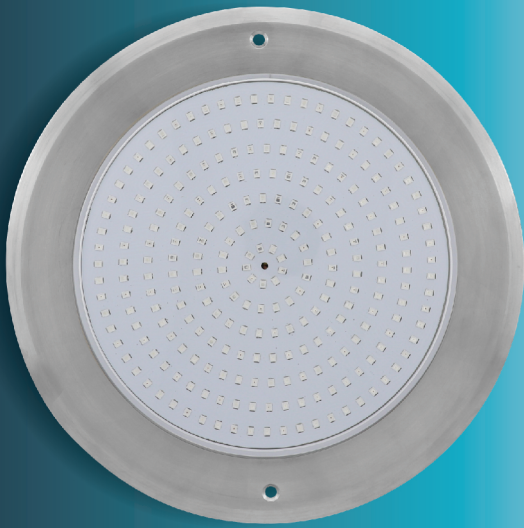

JESTA

SLIM LED SL23018

Underwater Light

ไฟใต้น้ำ Underwater Light ชนิด LED แบบแปะผนังรุ่น Slim Version 2 ขนาด 18W สี Super Silver
ดีไซน์บาวเดียม โคมหนาเพียง 8 มิลลิเมตร ช่วยเพิ่มสีสันให้สระว่ายน้ำดูทันสมัย

New Model
2022

ทนทานขึ้น
เสริมรอบด้วย PC ใส

New Color
RGB + Warm White

● 316 Stainless Steel
สี Super Silver

UNDERWATER LIGHT

SLIM LED SL23018

Underwater Light

กรอบโคมรุ่น Version 2 เสริมด้วย PC ใสอีกชั้น เพิ่มความแข็งแรงทนน้ำเข้าได้ดียิ่งขึ้น

FEATURES

LED Type

SMD2835

Installation

Wall Mounted

Frame Color

Super Silver

Waterproof Standard

IP68

Warranty

2 Years

Model SL23018

ชิปหลอดไฟ LED จำนวน 252 ดวง

ตัวกรอบดวรับคอมใช้วัสดุ
Stainless Steel 316
ความหนาเพียง 8 มิลลิเมตร

โคมไฟแบบแปะผนัง ตัดตัวง่าย

COLOR OPTIONS