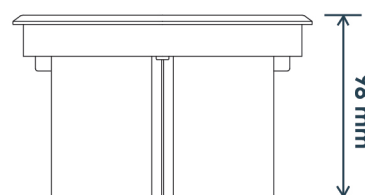

ตัวครอบดวงโคม
ใช้วัสดุ Stainless Steel 316

ติดตั้งแบบฝังเข้ากับผนังสระ
หรือพื้นสระ

COLOR OPTIONS

Cool White

Warm White

RGB (3 IN1)

TECHNICAL DATA

รุ่น	กำลังไฟฟ้า [w]	แรงดันไฟฟ้า [V]	ลักษณะสี	สี	จำนวน คอว์	ขนาดสาย (m)
RN18RGB3N1	18	12 V DC	เปลี่ยนสีได้	RGB (3 in 1)	4	4
RN18WW	18	12 V DC	สีเดียว	วอร์มไวท์	2	4
RN18W	18	12 V DC	สีเดียว	คูลไวท์	2	4

DIMENSIONS

เลือก Shade สีไฟได้หลากหลายตามความต้องการ
ผ่าน Remote Control

160 mm

98 mm

119 mm