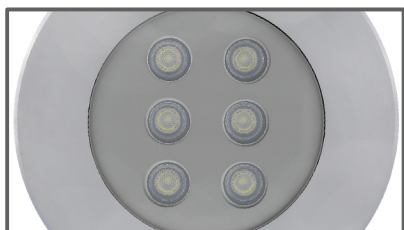

JESTA

LED RN18 Underwater Light

ไฟใต้น้ำ Underwater Light ชนิด LED High Power ขนาด 18W แบบฝังเข้ากับผนังสระหรือพื้นสระ
เปลี่ยนจากสระว่ายน้ำธรรมดาให้มีชีวิตชีวามากขึ้น

New Model
2022

UNDERWATER LIGHT

LED RN18

Underwater Light

Model RN18

FEATURES

LED Type
HIGH POWER

Installation
Wall mounted (Housing type)

Waterproof Standard
IP68

Warranty
2 Years

หลอดไฟ LED High Power
จำนวน 6 ดวง

ตัวครอบดวงโคม
ใช้วัสดุ Stainless Steel 316

ติดตั้งแบบฝังเข้ากับผนังสระ
หรือพื้นสระ

COLOR OPTIONS

Cool White

Warm White

RGB (3 IN1)

TECHNICAL DATA

รุ่น	กำลังไฟฟ้า [w]	แรงดันไฟฟ้า [V]	ลักษณะสี	สี	จำนวน คอว์	ขนาดสาย (m)
RN18RGB3N1	18	12 V DC	เปลี่ยนสีได้	RGB (3 in 1)	4	4
RN18WW	18	12 V DC	สีเดียว	วอร์มไวท์	2	4
RN18W	18	12 V DC	สีเดียว	คูลไวท์	2	4

DIMENSIONS

เลือก Shade สีไฟได้หลากหลายตามความต้องการ
ผ่าน Remote Control

160 mm

98 mm

119 mm