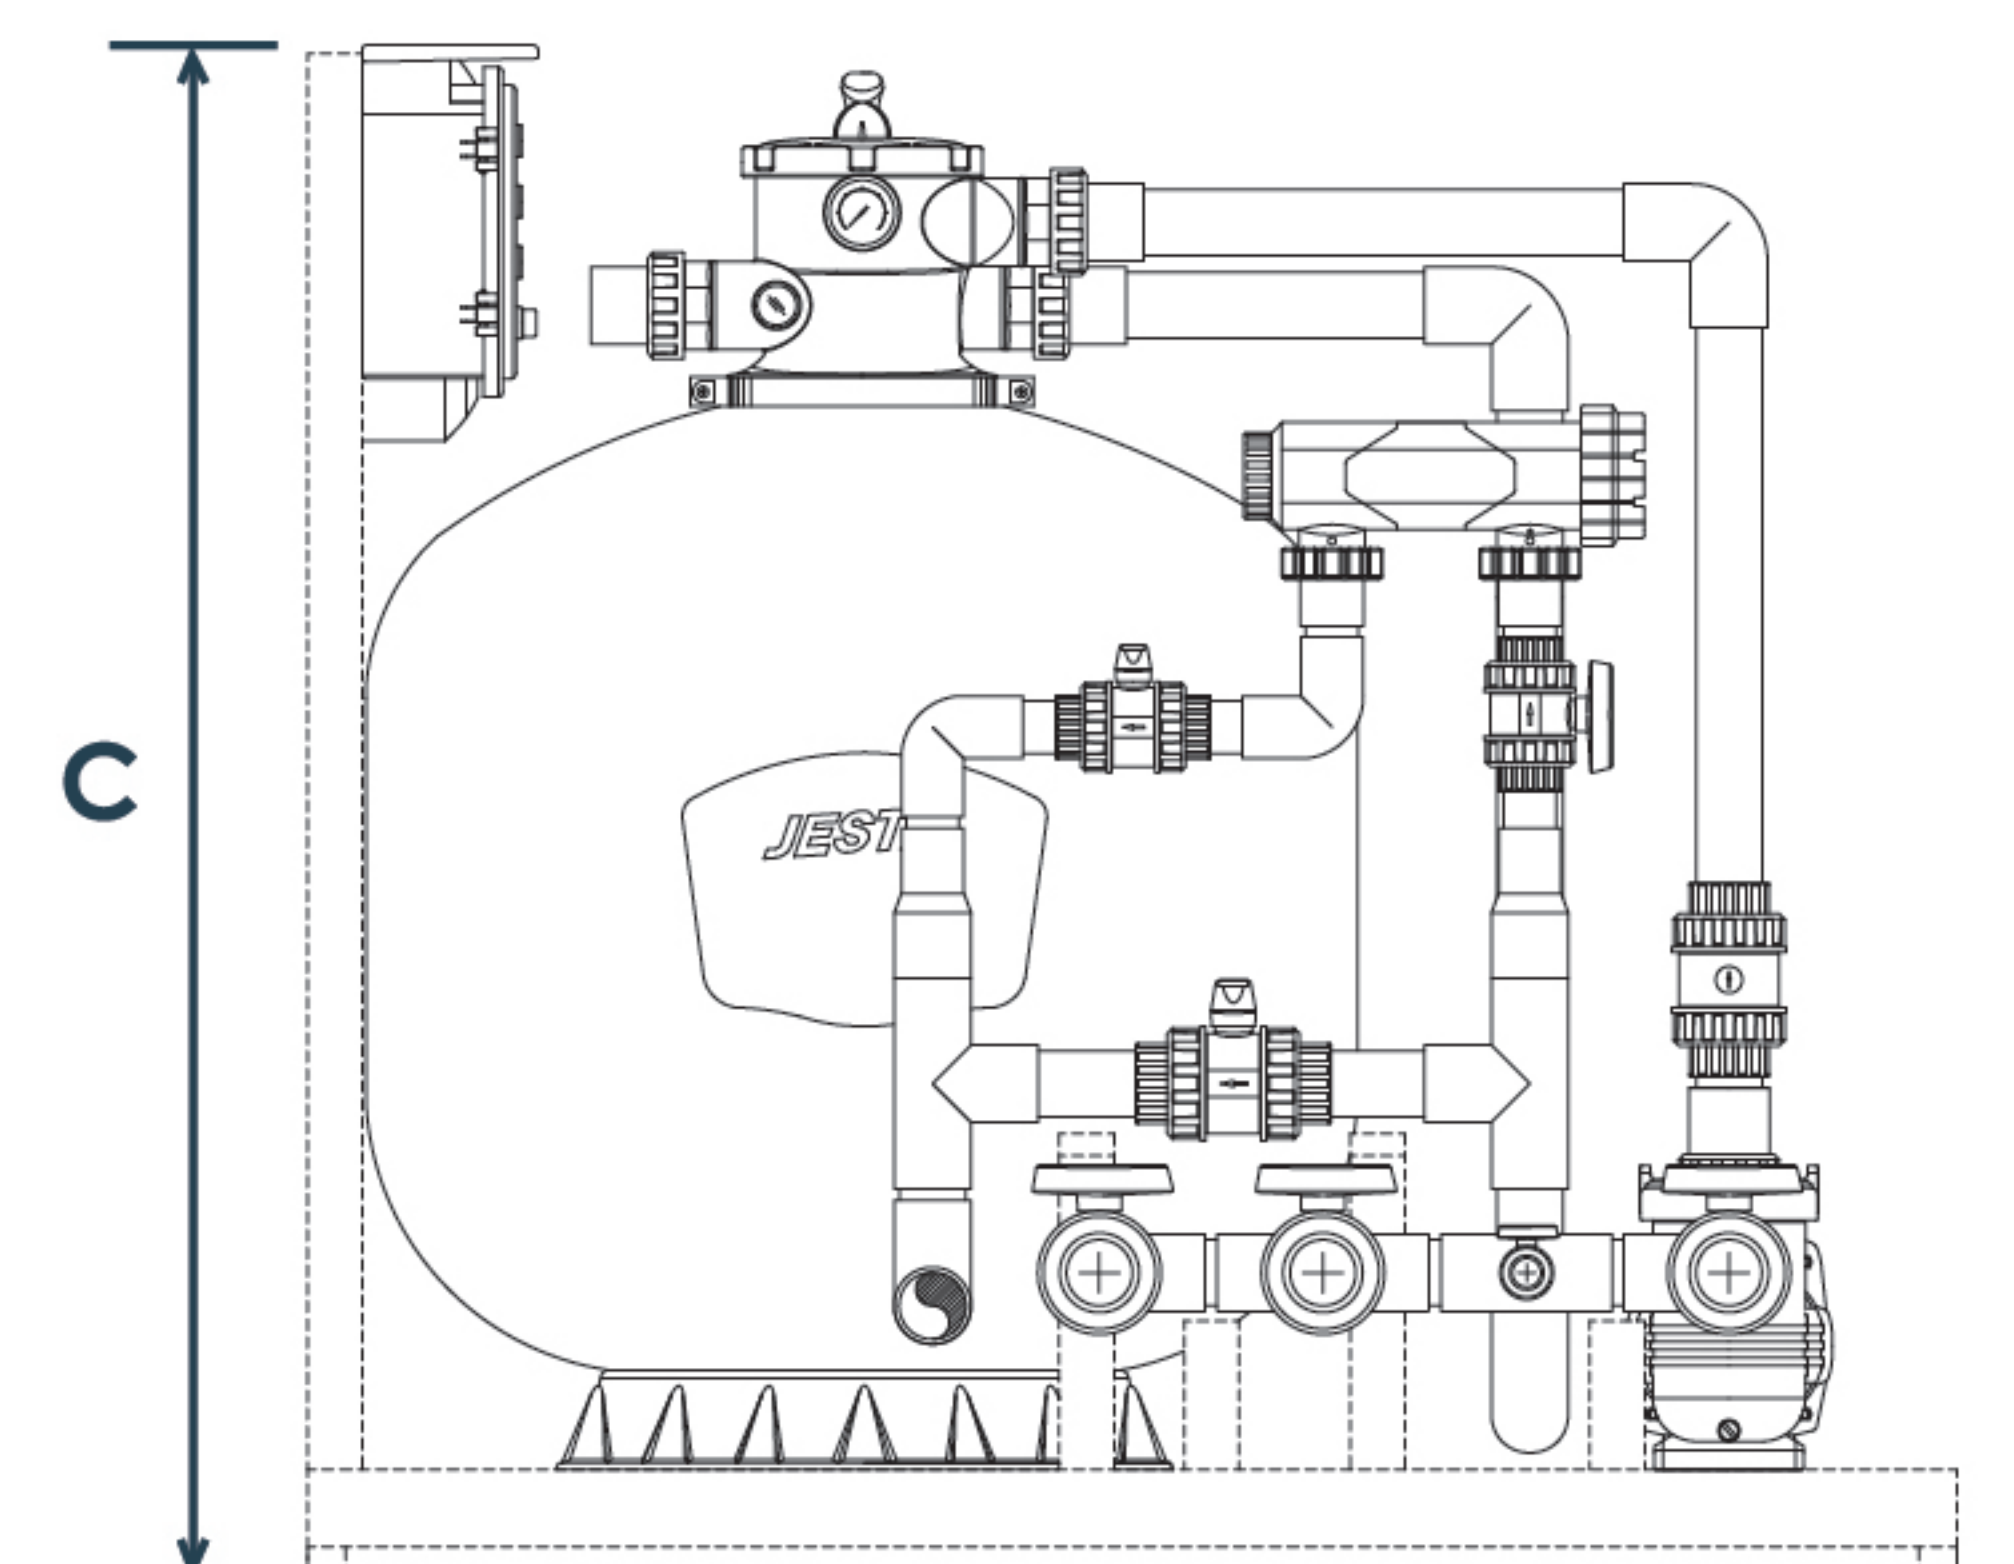

มาพร้อมตู้ควบคุมอุปกรณ์ในระบบ ชุดวาล์วครบชุด และระบบท่อ

ติดตั้งบนฐานเหล็กที่มีความมั่นคง เพื่อให้สามารถทำงานได้เสถียรภาพมากยิ่งขึ้น

# Complete Set For Salt Pool

SET 01 / SET 02 / SET 03

สำหรับขนาดสระ: 30 - 90 m<sup>3</sup>

SET 04 / SET 05

สำหรับขนาดสระ: 120 - 150 m<sup>3</sup>

## DIMENSIONS

ชุด	รายละเอียด	[mm]		
		A	B	C
SET01	P-DG450 Top Mount 18" + HLLF Pump 0.75 HP/ 1 Phase + SQ Series - SQ20	1,000	1,140	1,310
SET02	P-DG650 Top Mount 25" + HLLF Pump 1.0 HP/ 1 Phase + SQ Series - SQ20	1,200	1,310	1,310
SET03	P-DG700 Top Mount 28" + HLLF Pump 1.5 HP/ 1 Phase + SQ Series - SQ30	1,200	1,310	1,310
SET04	KP800 Top Mount 32" + HLLF Pump 2.0 HP/ 1 Phase + SQ Series - SQ40	1,300	1,360	1,310
SET05	KP900 Top Mount 36" + HLLF Pump 3.0 HP/ 1 Phase + SQ Series - SQ50	1,500	1,560	1,400