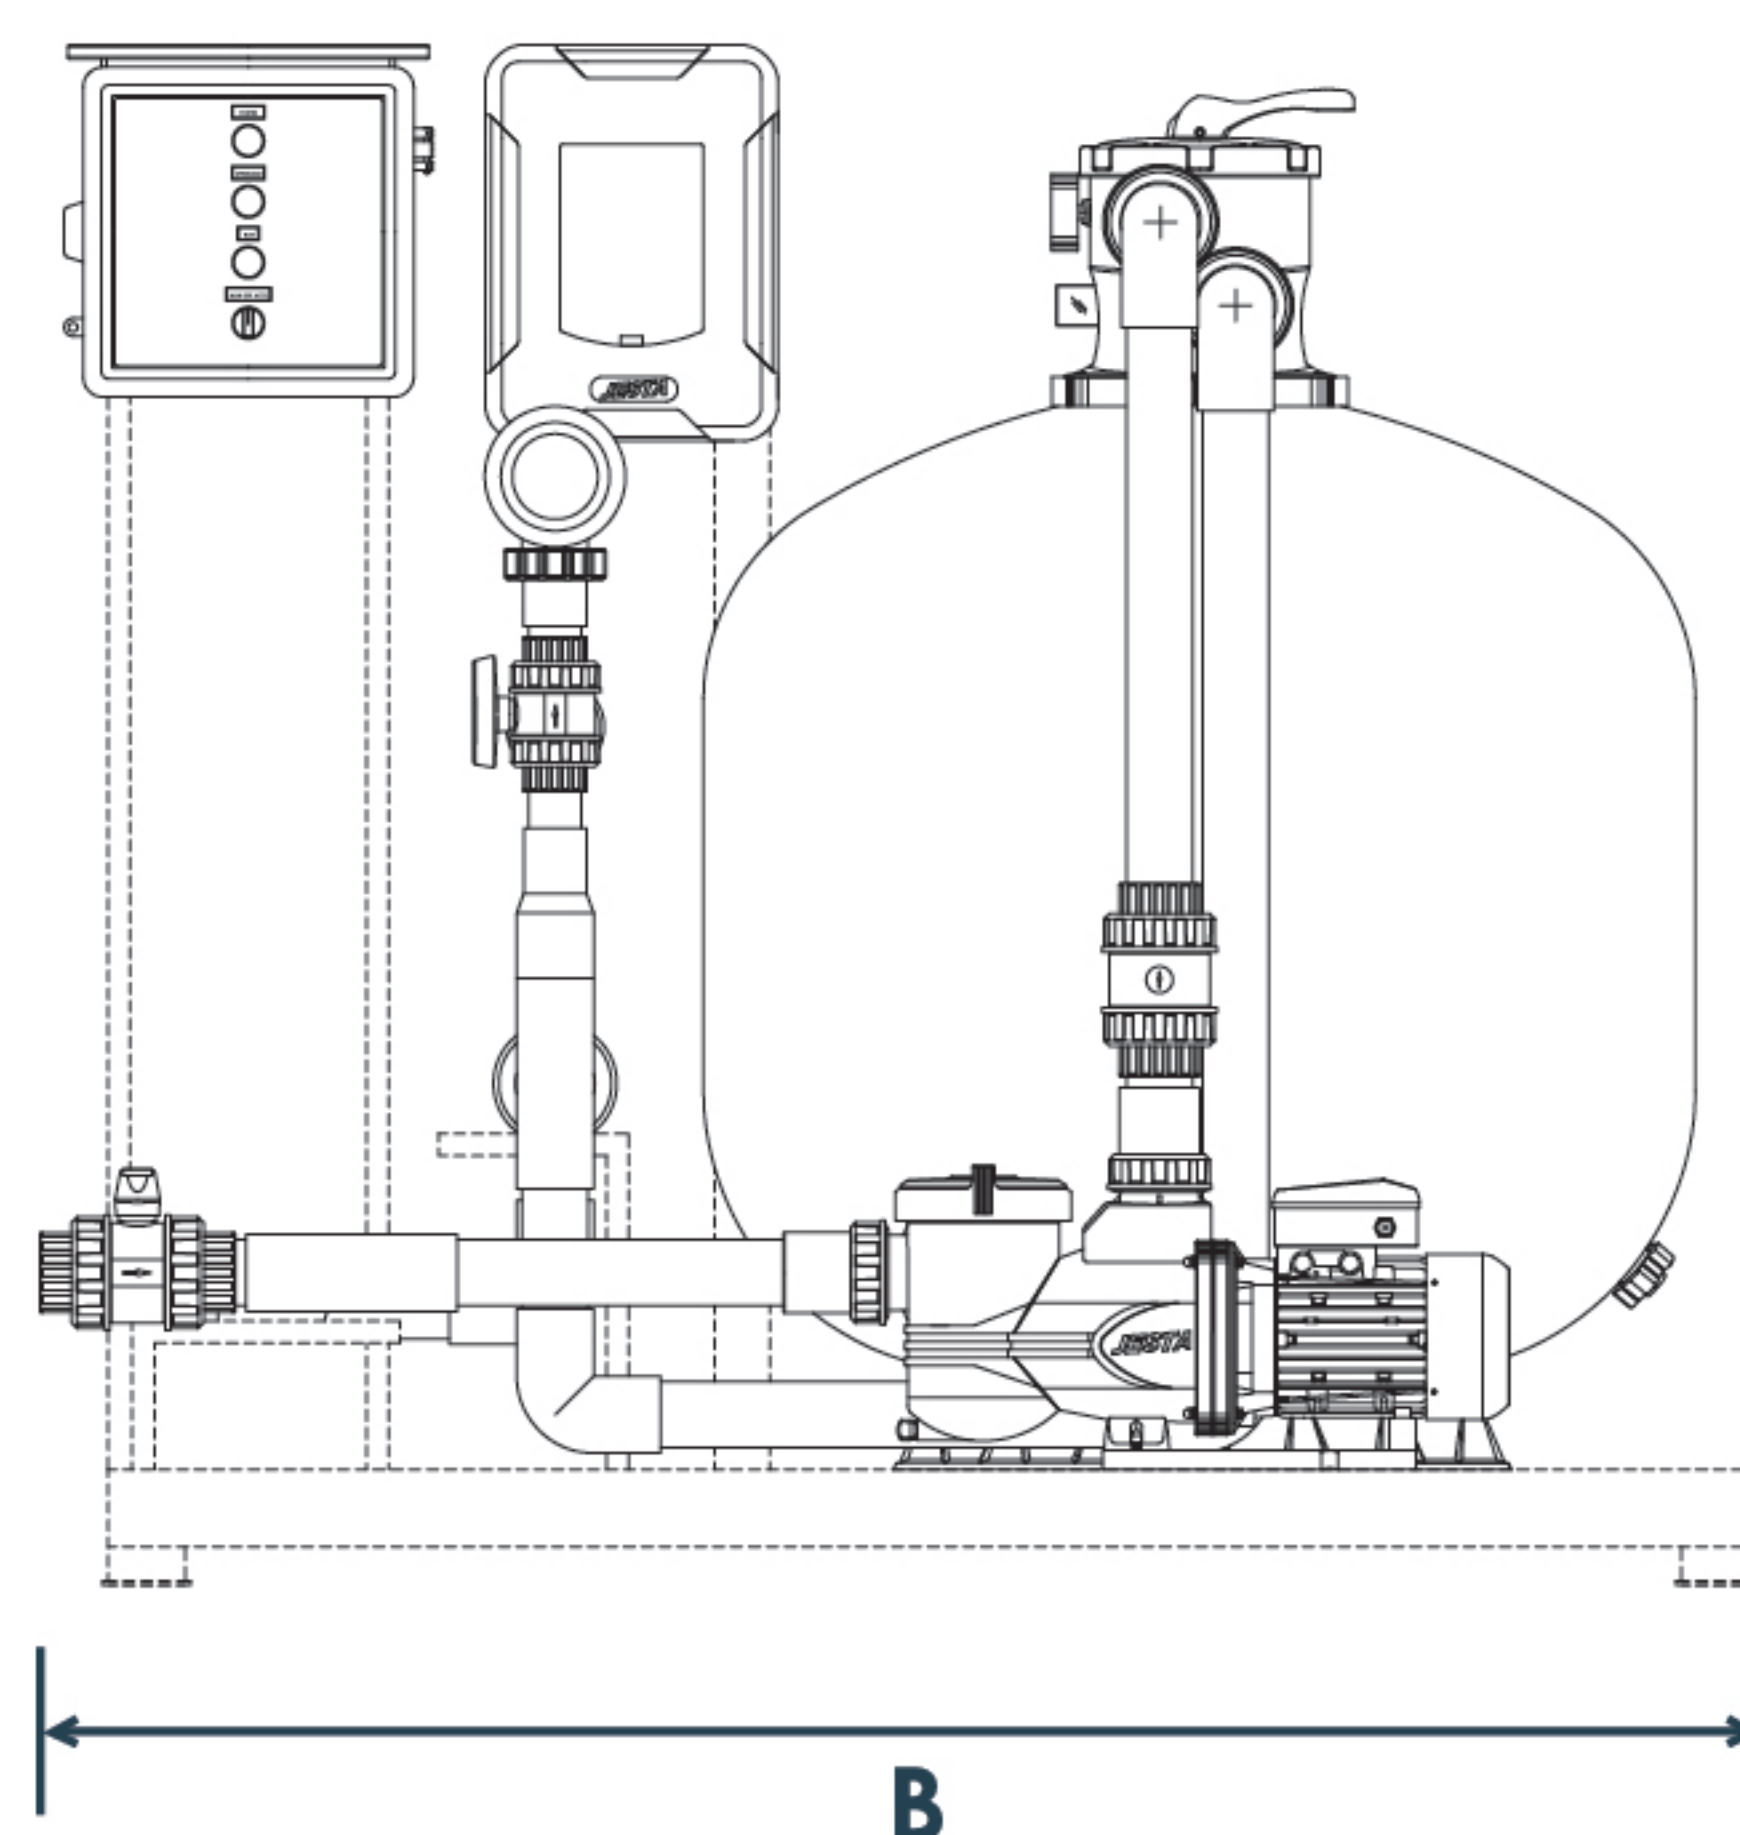

มาพร้อมตู้ควบคุมอุปกรณ์ในระบบ ชุดวาล์วครบชุด และระบบท่อ

ติดตั้งบนฐานเหล็กที่มีความมั่นคง เพื่อให้สามารถทำงานได้เสถียรภาพมากยิ่งขึ้น

# Complete Set For Salt Pool

SET 01 / SET 02 / SET 03

สำหรับขนาดสระ: 30 - 90 m<sup>3</sup>

SET 04 / SET 05

สำหรับขนาดสระ: 120 - 150 m<sup>3</sup>

## DIMENSIONS

ชุด	รายละเอียด	[mm]		
		A	B	C
SET01	P-DG450 Top Mount 18" + HLLF Pump 0.75 HP/ 1 Phase + SQ Series - SQ20	1,000	1,140	1,310
SET02	P-DG650 Top Mount 25" + HLLF Pump 1.0 HP/ 1 Phase + SQ Series - SQ20	1,200	1,310	1,310
SET03	P-DG700 Top Mount 28" + HLLF Pump 1.5 HP/ 1 Phase + SQ Series - SQ30	1,200	1,310	1,310
SET04	KP800 Top Mount 32" + HLLF Pump 2.0 HP/ 1 Phase + SQ Series - SQ40	1,300	1,360	1,310
SET05	KP900 Top Mount 36" + HLLF Pump 3.0 HP/ 1 Phase + SQ Series - SQ50	1,500	1,560	1,400