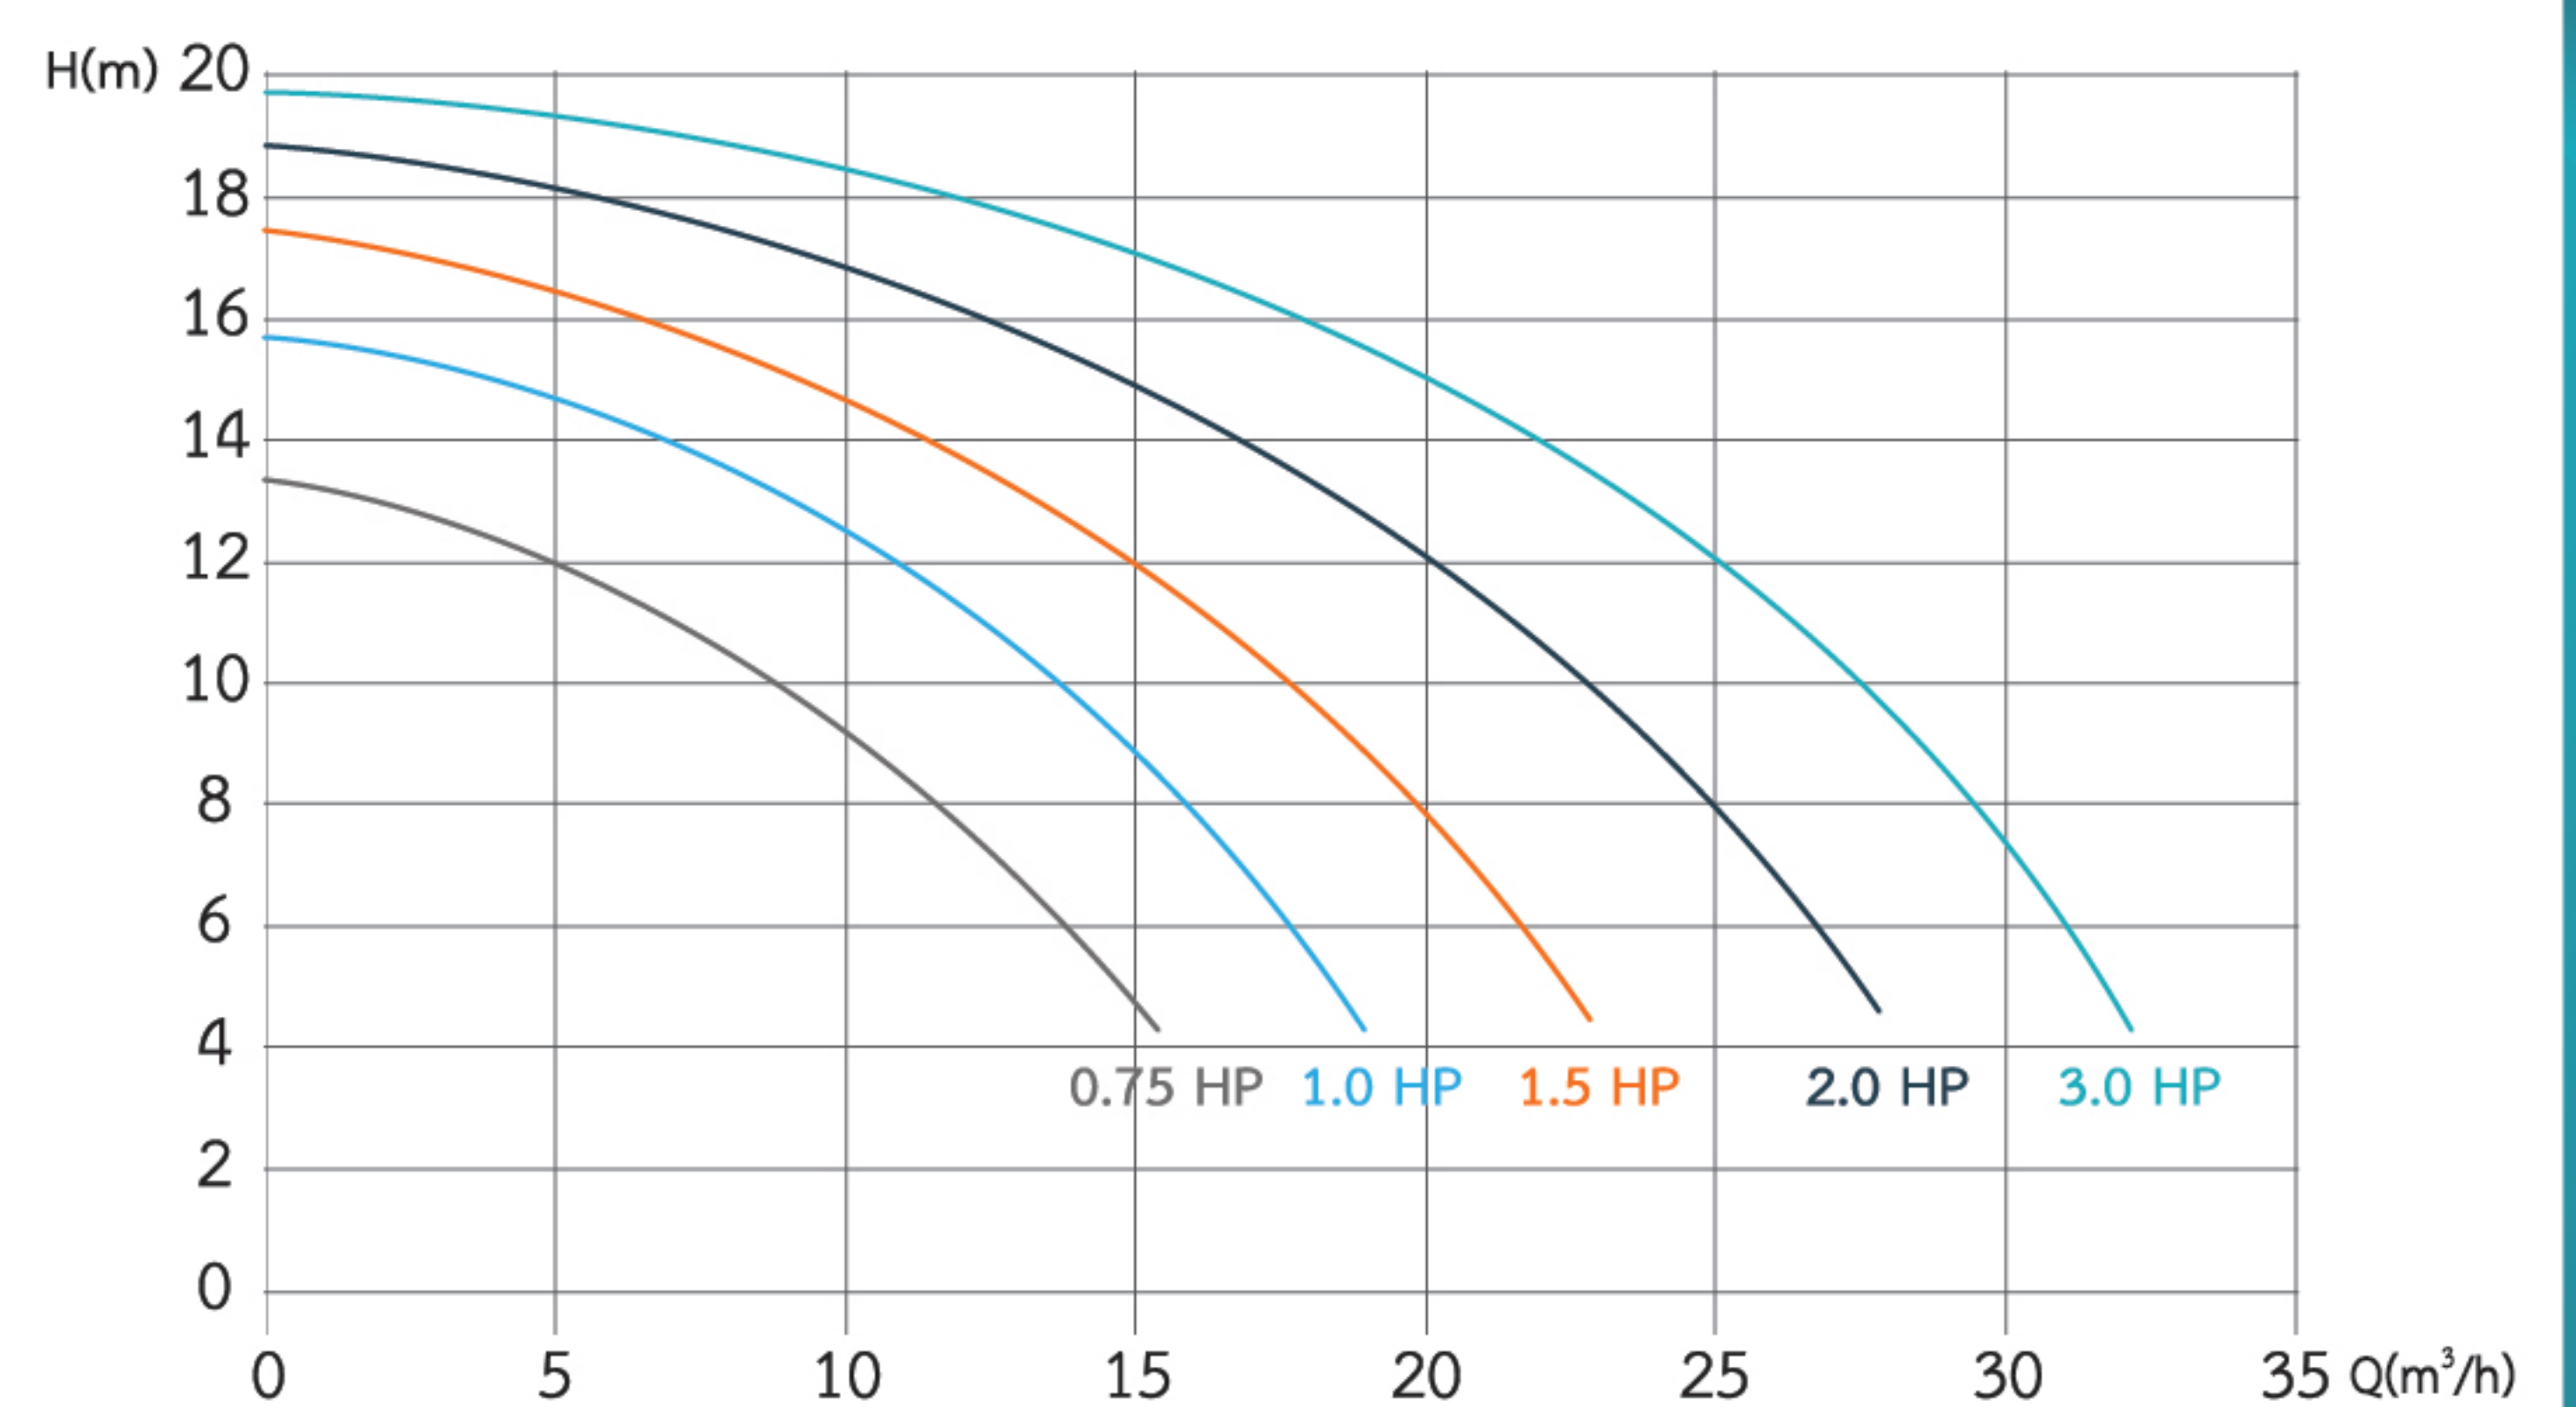

PERFORMANCE DATA

รุ่น	เครื่องกรอง	พื้นที่การกรอง (ft.²)	ปริมาณทราย (kg)	ขนาดปั๊ม (HP)	กำลังไฟ (kW)	อัตราการไหล (m³/h)	เครื่องผลิตคลอรีน	อัตราการผลิตคลอรีน (g/h)	ขนาดสระ (m³)
SET01	P-DG450 Top Mount 18"	1.72	50	0.75	0.60	8.0	SQ20	16	10-30
SET02	P-DG650 Top Mount 25"	3.44	80	1.0	0.75	16.0	SQ20	16	30-60
SET03	P-DG700 Top Mount 28"	4.30	160	1.5	1.10	20.5	SQ30	25	60-90
SET04	KP800 Top Mount 32"	5.38	260	2.0	1.50	24.0	SQ40	33	90-120
SET05	KP900 Top Mount 36"	6.88	400	3.0	2.20	26.0	SQ50	42	120-150