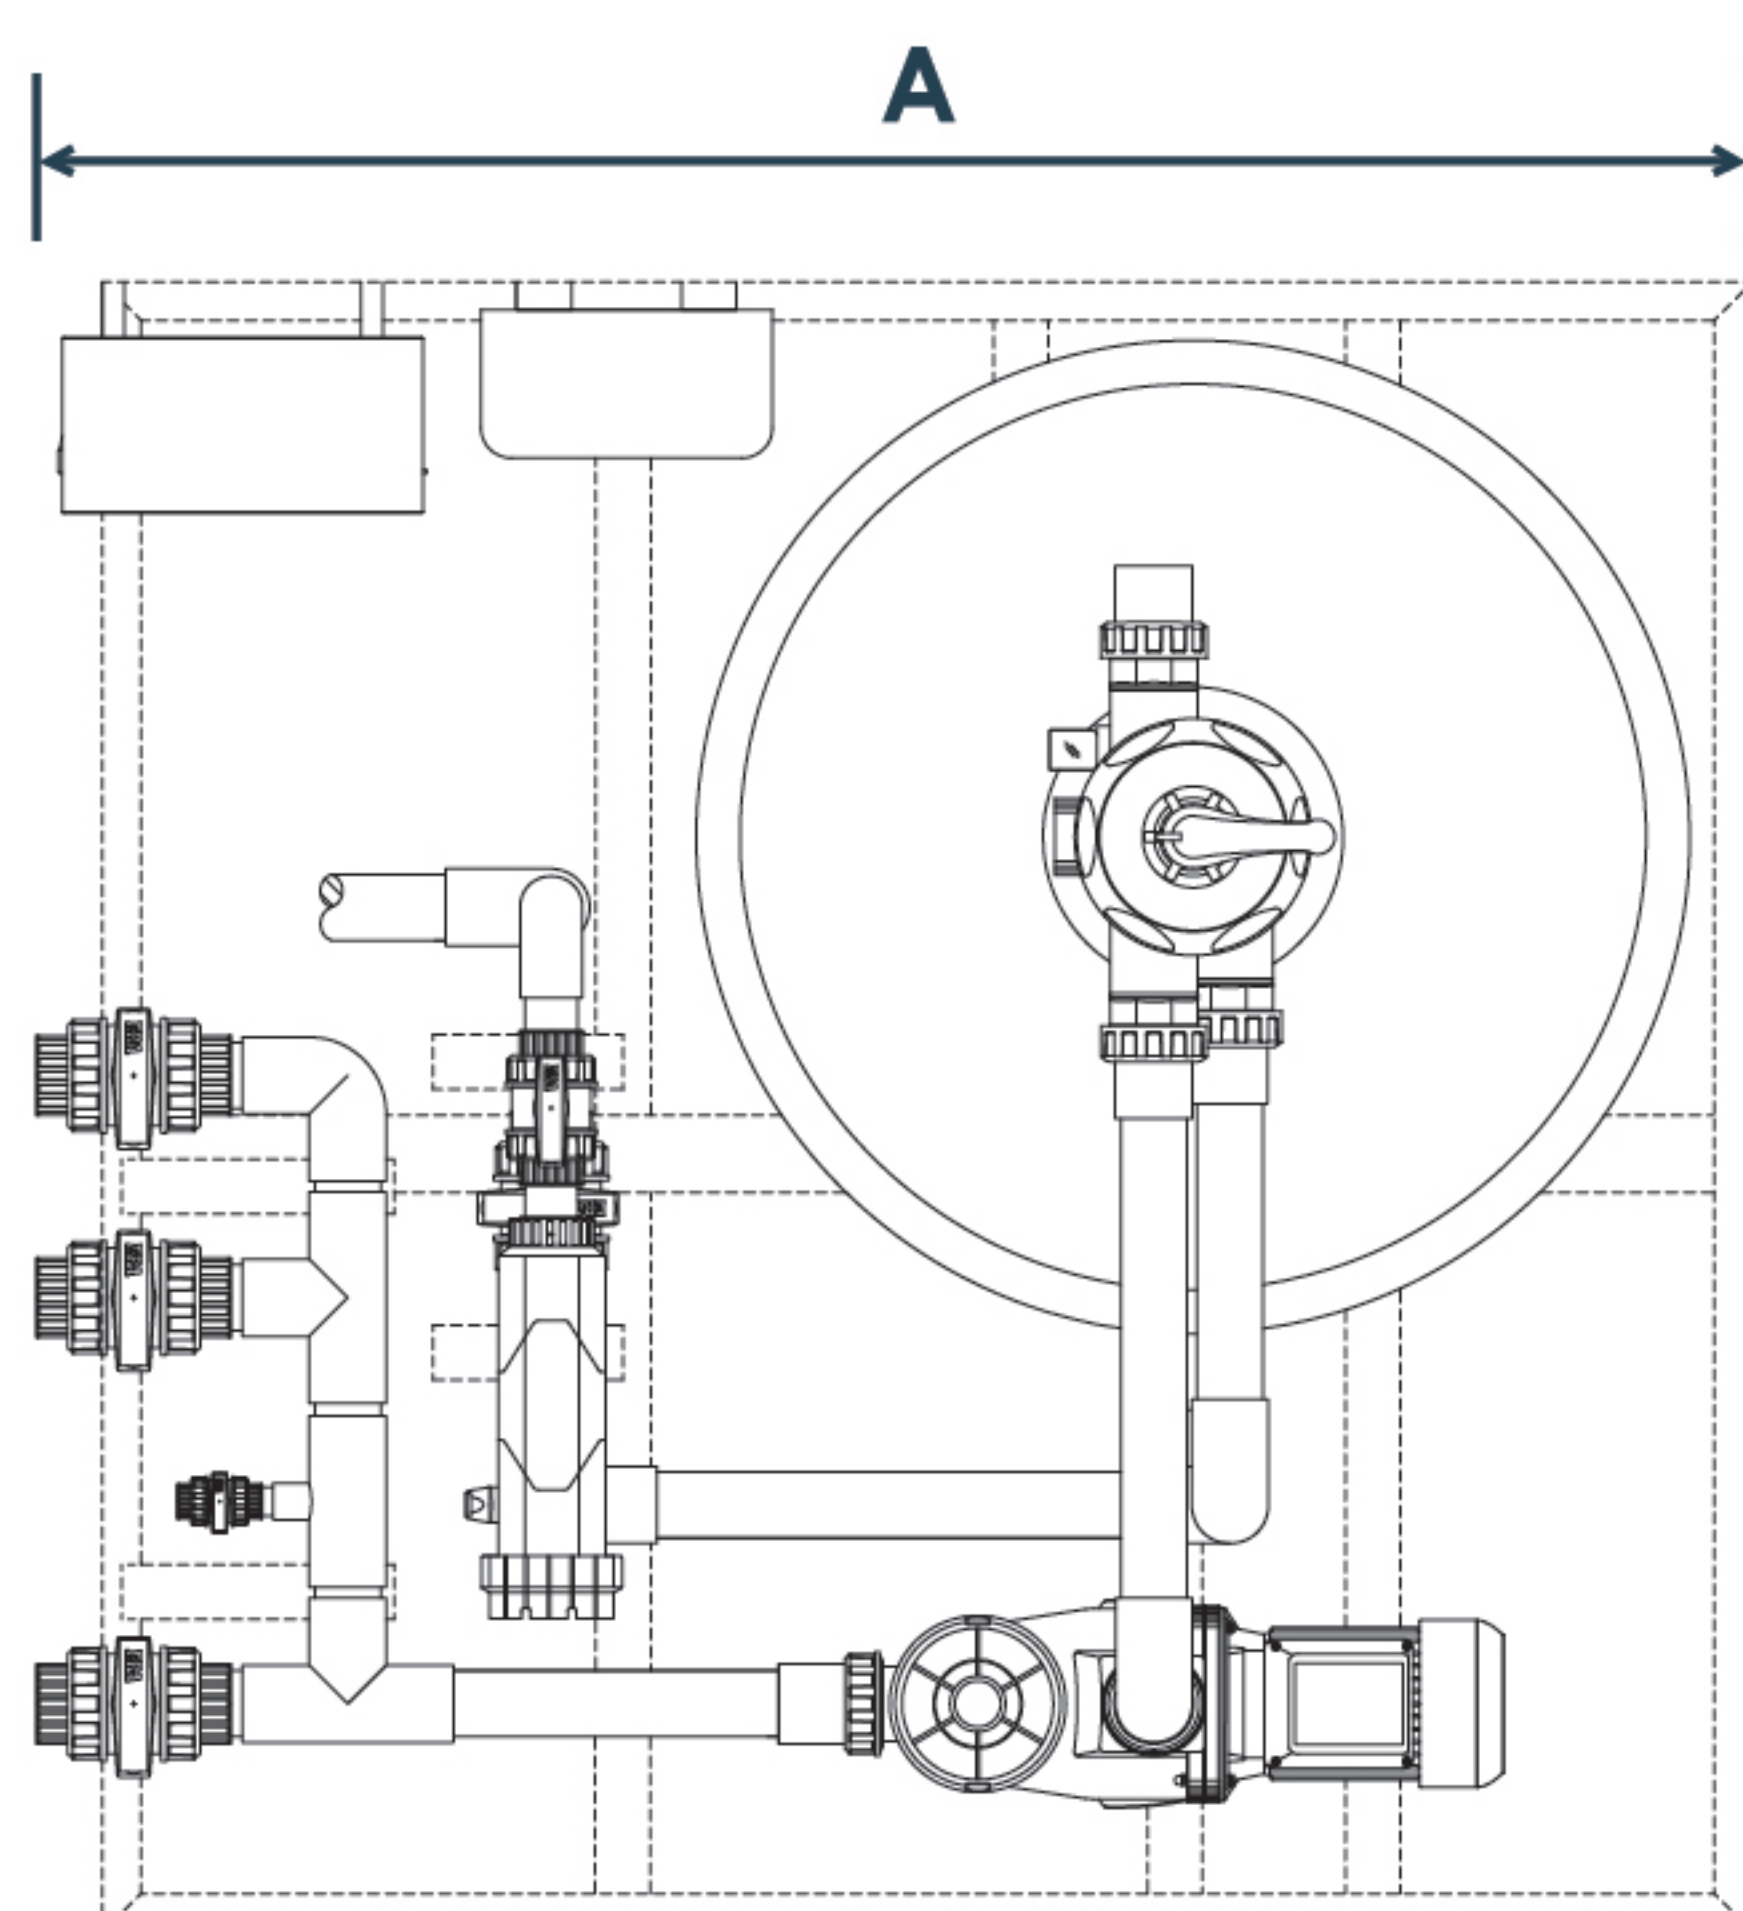

# Complete Set For Salt Pool

SET 01 / SET 02 / SET 03

สำหรับขนาดสระ: 30 - 90 m<sup>3</sup>

SET 04 / SET 05

สำหรับขนาดสระ: 120 - 150 m<sup>3</sup>

## DIMENSIONS

ชุด	รายละเอียด	[mm]		
		A	B	C
SET01	P-DG450 Top Mount 18" + HLLF Pump 0.75 HP/ 1 Phase + SQ Series - SQ20	1,000	1,140	1,310
SET02	P-DG650 Top Mount 25" + HLLF Pump 1.0 HP/ 1 Phase + SQ Series - SQ20	1,200	1,310	1,310
SET03	P-DG700 Top Mount 28" + HLLF Pump 1.5 HP/ 1 Phase + SQ Series - SQ30	1,200	1,310	1,310
SET04	KP800 Top Mount 32" + HLLF Pump 2.0 HP/ 1 Phase + SQ Series - SQ40	1,300	1,360	1,310
SET05	KP900 Top Mount 36" + HLLF Pump 3.0 HP/ 1 Phase + SQ Series - SQ50	1,500	1,560	1,400