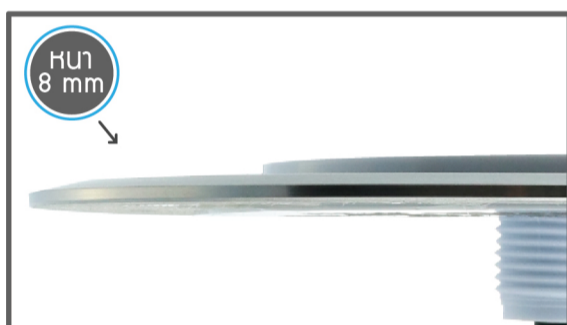

JESTA

SLIM LED PL1608

Underwater Light

ไฟใต้น้ำ Underwater Light ชนิด LED แบบแปะผนังรุ่น Slim ดีไซน์เรียบหรู
โคมหนาเพียง 8 มิลลิเมตร ช่วยเพิ่มสีสันให้สระว่ายน้ำของคุณอย่างทันสมัย

UNDERWATER LIGHT

SLIM LED PL1 608

Underwater Light

Model PL1 608

FEATURES

LED Type
SMD2835

Installation
Wall mounted

Waterproof Standard
IP68

Warranty
2 Years

หลอดไฟ LED
จำนวน 108 ดวง

ตัวครอบดวงโคม
ใช้วัสดุสเตนเลส 316
ความหนาเพียง 8 มิลลิเมตร

โคมไฟแบบแปะผนัง
ติดตั้งง่าย

COLOR OPTIONS

Cool white

Warm White

RGB

Blue

RGB