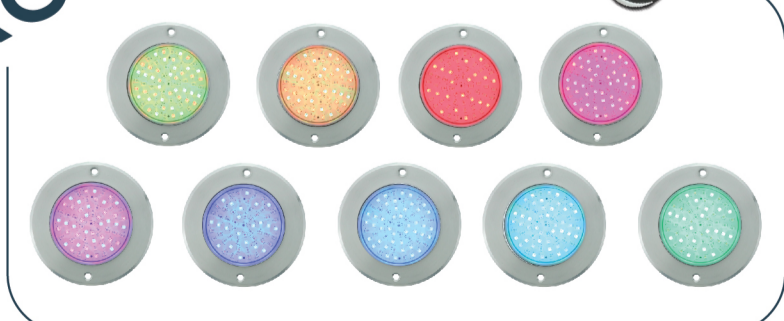

JESTA

SLIM LED PL1608

Underwater Light

ไฟใต้น้ำ Underwater Light ชนิด LED แบบแปะผนังรุ่น Slim ดีไซน์เรียบหรู
โคมหนาเพียง 8 มิลลิเมตร ช่วยเพิ่มสีสันให้สระว่ายน้ำของคุณอย่างทันสมัย

UNDERWATER LIGHT

SLIM LED PL1 608

Underwater Light

Model PL1 608

FEATURES

LED Type
SMD2835

Installation
Wall mounted

Waterproof Standard
IP68

Warranty
2 Years

หลอดไฟ LED
จำนวน 108 ดวง

ตัวครอบดวงโคม
ใช้วัสดุสเตนเลส 316
ความหนาเพียง 8 มิลลิเมตร

โคมไฟแบบแปะผนัง
ติดตั้งง่าย

COLOR OPTIONS

Cool white

Warm White

RGB

Blue

RGB

MULTI-COLOR CHANGING

เลือก Shade สีไฟได้หลากหลายตามความต้องการ
ผ่าน Remote Control

TECHNICAL DATA

รุ่น	กำลังไฟฟ้า	แรงดันไฟฟ้า	ลักษณะสี	สี	จำนวนควอร์	ขนาดสาย
PL160801	8 W	12 V DC	เปลี่ยนสีได้	RGB	4	4 เมตร
PL160802	8 W	12 V DC	สีเดียว	วอร์มไวท์	2	4 เมตร
PL160803	8 W	12 V DC	สีเดียว	คูลไวท์	2	4 เมตร
PL160805	8 W	12 V DC	สีเดียว	แสงสีฟ้า	2	4 เมตร