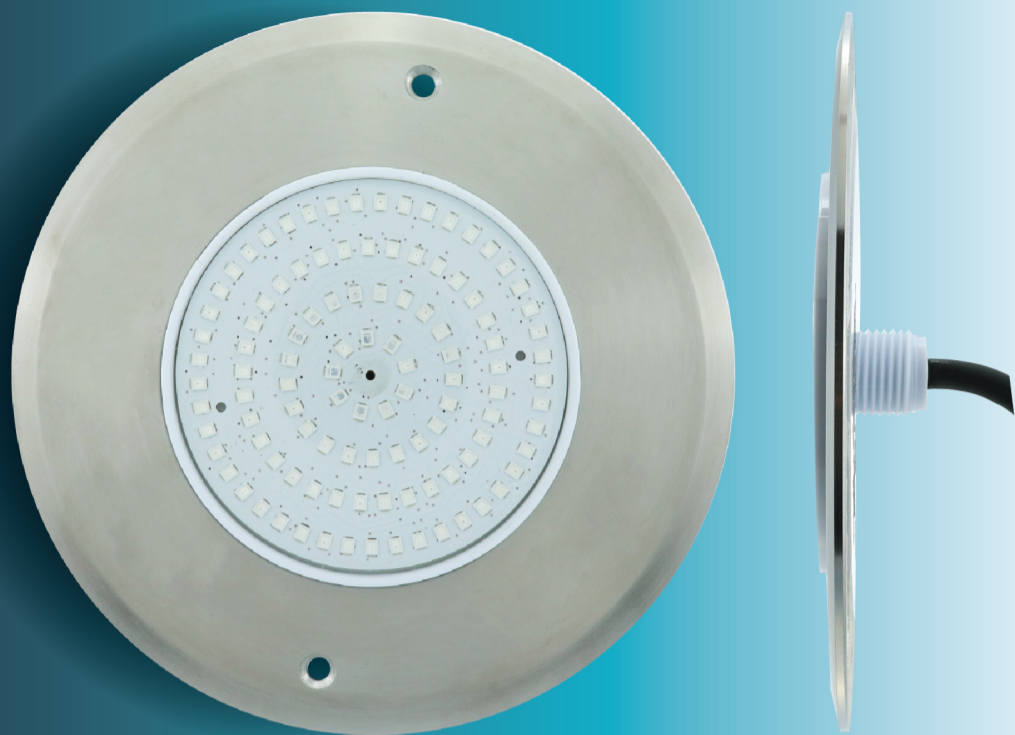

JESTA

SLIM LED PL1608

Underwater Light

ไฟใต้น้ำ Underwater Light ชนิด LED แบบแปะผนังรุ่น Slim ดีไซน์เรียบหรู
โคมหนาเพียง 8 มิลลิเมตร ช่วยเพิ่มสีสันให้สระว่ายน้ำของคุณอย่างทันสมัย

UNDERWATER LIGHT

SLIM LED PL1 608

Underwater Light

Model PL1 608

FEATURES

LED Type
SMD2835

Installation
Wall mounted

Waterproof Standard
IP68

Warranty
2 Years

หลอดไฟ LED
จำนวน 108 ดวง

ตัวครอบดวงโคม
ใช้วัสดุสเตนเลส 316
ความหนาเพียง 8 มิลลิเมตร

โคมไฟแบบแปะผนัง
ติดตั้งง่าย

COLOR OPTIONS

Cool white

Warm White

RGB

Blue

RGB

MULTI-COLOR CHANGING

เลือก Shade สีไฟได้หลากหลายตามความต้องการ
ผ่าน Remote Control

TECHNICAL DATA

รุ่น	กำลังไฟฟ้า	แรงดันไฟฟ้า	ลักษณะสี	สี	จำนวนควอร์	ขนาดสาย
PL160801	8 W	12 V DC	เปลี่ยนสีได้	RGB	4	4 เมตร
PL160802	8 W	12 V DC	สีเดียว	วอร์มไวท์	2	4 เมตร
PL160803	8 W	12 V DC	สีเดียว	คูลไวท์	2	4 เมตร
PL160805	8 W	12 V DC	สีเดียว	แสงสีฟ้า	2	4 เมตร