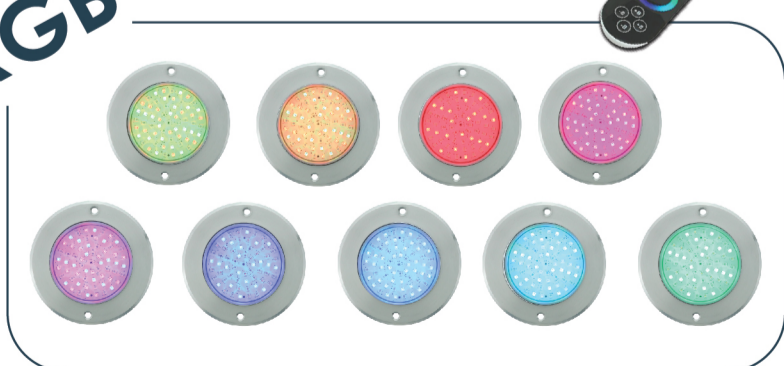

### Underwater Light

ไฟใต้น้ำ Underwater Light ชนิด LED แบบแปะผนังรุ่น Slim ดีไซน์เรียบบาง  
โคมหนาเพียง 8 มิลลิเมตร ช่วยเพิ่มสีสันให้สระว่ายน้ำของคุณอย่างทันสมัย

UNDERWATER LIGHT

### COLOR OPTIONS

Cool white

Warm White

RGB

Blue

RGB

MULTI-COLOR CHANGING

เลือก Shade สีไฟได้หลากหลายตามความต้องการ  
ผ่าน Remote Control

### TECHNICAL DATA

รุ่น	กำลังไฟฟ้า	แรงดันไฟฟ้า	ลักษณะสี	สี	จำนวนควอร์	ขนาดสาย
PL110601	6 W	12 V DC	เปลี่ยนสีได้	RGB	4	4 เมตร
PL110602	6 W	12 V DC	สีเดียว	วอร์มไวท์	2	4 เมตร
PL110603	6 W	12 V DC	สีเดียว	คูลไวท์	2	4 เมตร
PL110605	6 W	12 V DC	สีเดียว	แสงสีฟ้า	2	4 เมตร