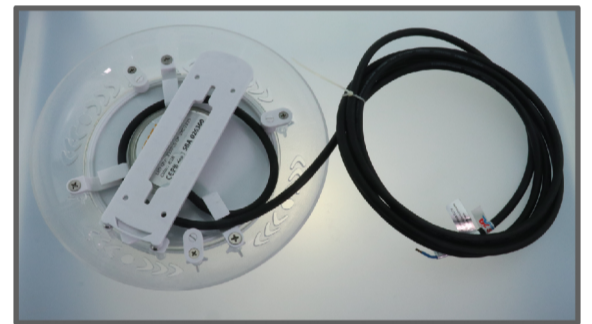

### Underwater Light

ไฟใต้น้ำ Underwater Light ชนิด LED แบบแปะผนังติดตั้งง่าย  
ดีไซน์ทันสมัย ช่วยเพิ่มสีสันให้สระว่ายน้ำของคุณโดดเด่น

UNDERWATER LIGHT

### FEATURES

LED Type  
SMD2835

Installation  
Wall mounted

Waterproof Standard  
IP68

Warranty  
2 Years

หลอดไฟ LED  
จำนวน 333 ดวง

ตัวครอบดวงโคม  
ใช้วัสดุพลาสติก PC

ก้านหลังโคมไฟแบบแปะผนัง  
ติดตัวง่าย