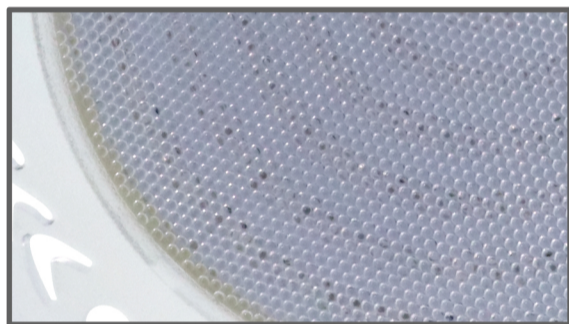

### FEATURES

LED Type  
SMD2835

Installation  
Wall mounted

Waterproof Standard  
IP68

Warranty  
2 Years

หลอดไฟ LED  
จำนวน 333 ดวง

ตัวครอบดวงโคม  
ใช้วัสดุพลาสติก PC

ก้านหลังโคมไฟแบบแปะผนัง  
ติดตัวง่าย