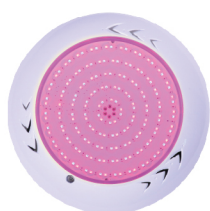

## Underwater Light

Model HX260

### FEATURES

LED Type  
SMD2835

Installation  
Wall mounted

Waterproof Standard  
IP68

Warranty  
2 Years

หลอดไฟ LED  
จำนวน 252 ดวง

ตัวครอบดวโคม  
ใช้วัสดุพลาสติก ABS

ก้านหลังโคมไฟแบบแปะผนัง  
ติดต้งง่าย

### COLOR OPTIONS

Cool white

Warm White

RGB