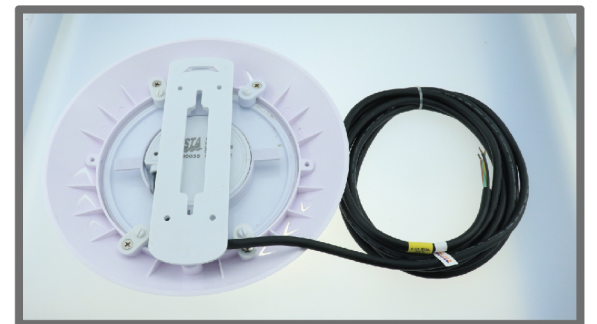

## Underwater Light

Model HX260

### FEATURES

LED Type  
SMD2835

Installation  
Wall mounted

Waterproof Standard  
IP68

Warranty  
2 Years

หลอดไฟ LED  
จำนวน 252 ดวง

ตัวครอบดวโคม  
ใช้วัสดุพลาสติก ABS

ก้านหลังโคมไฟแบบแปะผนัง  
ติดต้งง่าย

### Underwater Light

ไฟใต้น้ำ Underwater Light ชนิด LED แบบแปะผนังติดตั้งง่าย  
ดีไซน์ทันสมัย ช่วยเพิ่มสีสันให้สระว่ายน้ำของคุณโดดเด่น

UNDERWATER LIGHT