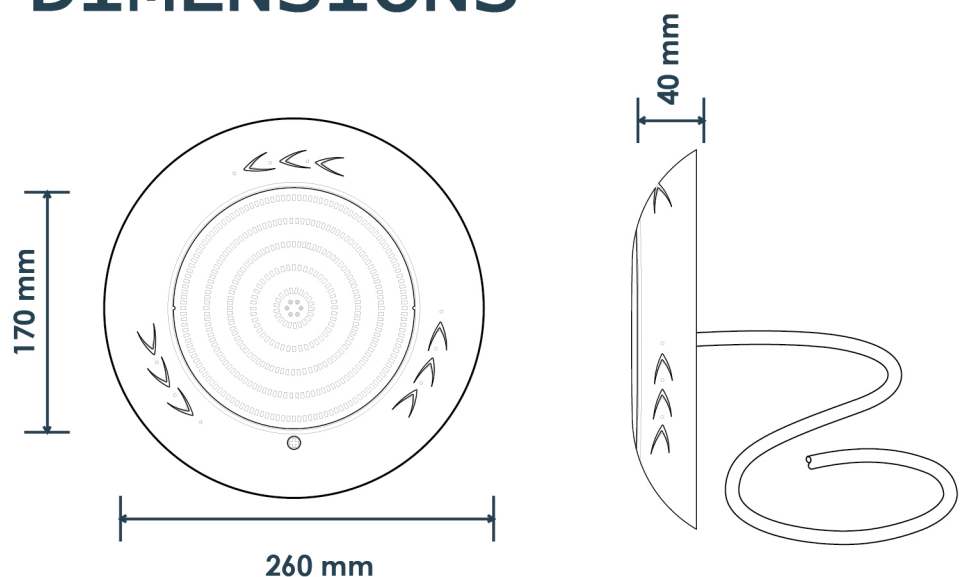

### TECHNICAL DATA

รุ่น	กำลังไฟฟ้า	แรงดันไฟฟ้า	ลักษณะสี	สี	จำนวนคอร์	ขนาดสาย
HX26001	18 W	12 V DC	เปลี่ยนสีได้	RGB	4	4 เมตร
HX26002	18 W	12 V DC	สีเดียว	วอร์มไวท์	2	4 เมตร
HX26003	18 W	12 V DC	สีเดียว	คูลไวท์	2	4 เมตร

### DIMENSIONS