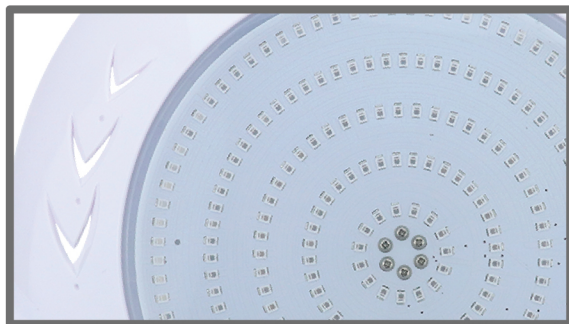

# LED HX260

## Underwater Light

Model HX260

### FEATURES

LED Type  
SMD2835

Installation  
Wall mounted

Waterproof Standard  
IP68

Warranty  
2 Years

หลอดไฟ LED  
จำนวน 252 ดวง

ตัวครอบดวโคม  
ใช้วัสดุพลาสติก ABS

ก้านหลังโคมไฟแบบแปะผนัง  
ติดต้งง่าย