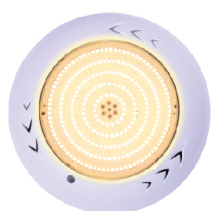

## Underwater Light

Model HX260

### FEATURES

LED Type  
SMD2835

Installation  
Wall mounted

Waterproof Standard  
IP68

Warranty  
2 Years

หลอดไฟ LED  
จำนวน 252 ดวง

ตัวครอบดวโคม  
ใช้วัสดุพลาสติก ABS

ก้านหลังโคมไฟแบบแปะผนัง  
ติดต้งง่าย

### COLOR OPTIONS

Cool white

Warm White

RGB