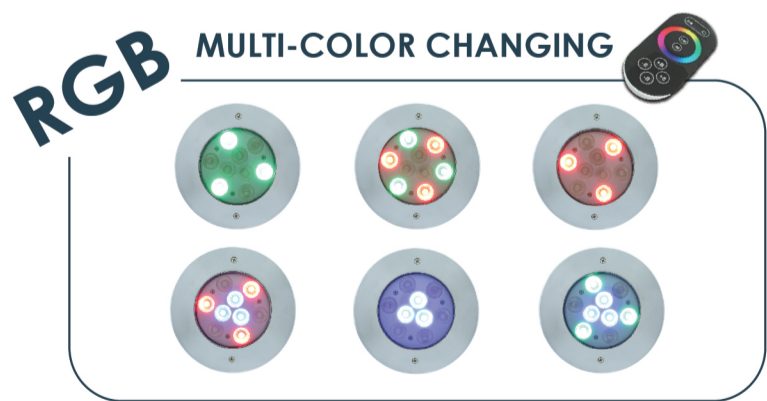

JESTA

LED HUG16527

Underwater Light

ไฟใต้น้ำ Underwater Light ชนิด LED แบบฝังเข้ากับผนังสระหรือพื้นสระ
เปลี่ยนจากสระว่ายน้ำธรรมดาให้มีชีวิตชีวามากขึ้น

UNDERWATER LIGHT

LED HUG16527

Underwater Light

Model HUG16527

FEATURES

LED Type
HIGH POWER

Installation
Wall mounted (Housing type)

Waterproof Standard
IP68

Warranty
2 Years

หลอดไฟ LED High Power
จำนวน 9 ดวง

ตัวครอบดวโรคม
ใช้วัสดุ Stainless Steel 316
Body Housing ผลิตจาก Thermoplastic

ติดตั้งแบบฝังเข้ากับผนังสระ
หรือพื้นสระ

COLOR OPTIONS

Cool White

Warm White

RGB

เลือก Shade สีไฟได้หลากหลายตามความต้องการ
ผ่าน Remote Control

TECHNICAL DATA

รุ่น	กำลังไฟฟ้า	แรงดันไฟฟ้า	ลักษณะสี	สี	จำนวนคอร์	ขนาดสาย
HUG1652701	27 W	12 V DC	เปลี่ยนสีได้	RGB	4	4 เมตร
HUG1652702	27 W	12 V DC	สีเดียว	วอร์มไวท์	2	4 เมตร
HUG1652703	27 W	12 V DC	สีเดียว	คูลไวท์	2	4 เมตร