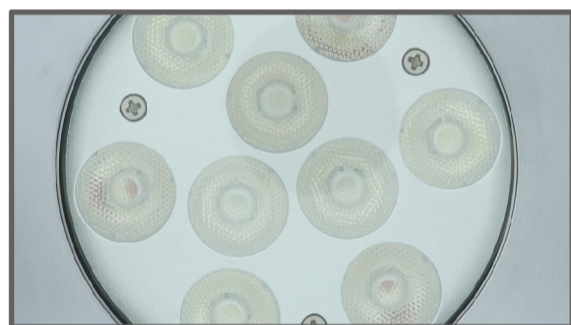

JESTA

LED HUG16527

Underwater Light

ไฟใต้น้ำ Underwater Light ชนิด LED แบบฝังเข้ากับผนังสระหรือพื้นสระ
เปลี่ยนจากสระว่ายน้ำธรรมดาให้มีชีวิตชีวามากขึ้น

UNDERWATER LIGHT

LED HUG16527

Underwater Light

Model HUG16527

FEATURES

LED Type
HIGH POWER

Installation
Wall mounted (Housing type)

Waterproof Standard
IP68

Warranty
2 Years

หลอดไฟ LED High Power
จำนวน 9 ดวง

ตัวครอบดวโรคม
ใช้วัสดุ Stainless Steel 316
Body Housing ผลิตจาก Thermoplastic

ติดตั้งแบบฝังเข้ากับผนังสระ
หรือพื้นสระ

COLOR OPTIONS

Cool White

Warm White

RGB

เลือก Shade สีไฟได้หลากหลายตามความต้องการ
ผ่าน Remote Control

TECHNICAL DATA

รุ่น	กำลังไฟฟ้า	แรงดันไฟฟ้า	ลักษณะสี	สี	จำนวนคอร์	ขนาดสาย
HUG1652701	27 W	12 V DC	เปลี่ยนสีได้	RGB	4	4 เมตร
HUG1652702	27 W	12 V DC	สีเดียว	วอร์มไวท์	2	4 เมตร
HUG1652703	27 W	12 V DC	สีเดียว	คูลไวท์	2	4 เมตร