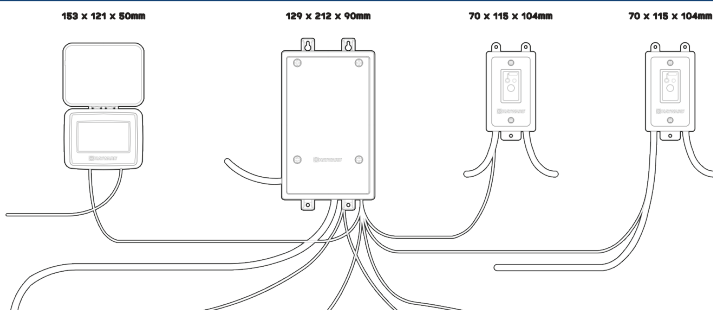

OmniHub Buying Guide

รุ่น	รายละเอียด
HLOMNIHUB	- กล่องสายไฟ (Wire Base) - หน้าจอสำหรับควบคุม (Controller Pad) - สมาร์ตรีเลย์ (Smart Relay) 1 ตัว
HLAQRPCB	- Omni Daughter Board สำหรับติดตั้งกับ AquaRite
HLH485RELA	- สมาร์ตรีเลย์ (Smart Relay)

จอแสดงผลการควบคุม สามารถติดตั้งกับผนังได้ พร้อมอินเทอร์เฟซหน้าจอแบบสัมผัสที่ใช้งานง่าย สามารถใช้งานหน้าจอกับ Pool Pad ได้แม้ว่าจะมีการเชื่อมต่ออินเทอร์เน็ต

กล่องเชื่อมสายไฟ Wiring Base Unit สำหรับการเดินสายไฟผ่านรู และทำที่กำนดค่าได้ง่าย

ตัวเชื่อมอุปกรณ์ Smart Relay สำหรับใช้ควบคุมอุปกรณ์อื่น ๆ ด้วย OmniHub (เชื่อมต่อ Smart Relays สูงสุดได้ 3 ตัว)

แอปพลิเคชัน OmniLogic App ช่วยให้การควบคุมคุณสมบัติของอุปกรณ์ สระว่ายน้ำ หรือสปาเกือบทั้งหมดได้อย่างง่ายดาย

DIMENSIONS

รุ่น	Description	Dimension (mm.)			
AUTO-HA-HLOMNIHU	OmniHub wiring base unit, Control pad, and 1 Smart Relay				
AUTO-HA-HLAQRPCB	Omni Daughter Board for existing AquaRite installation	153 x 121 x 50	129 x 212 x 90	70 x 115 x 104	70 x 115 x 104
AUTO-HA-HLH485RELA	Omni Smart Relay Kit				