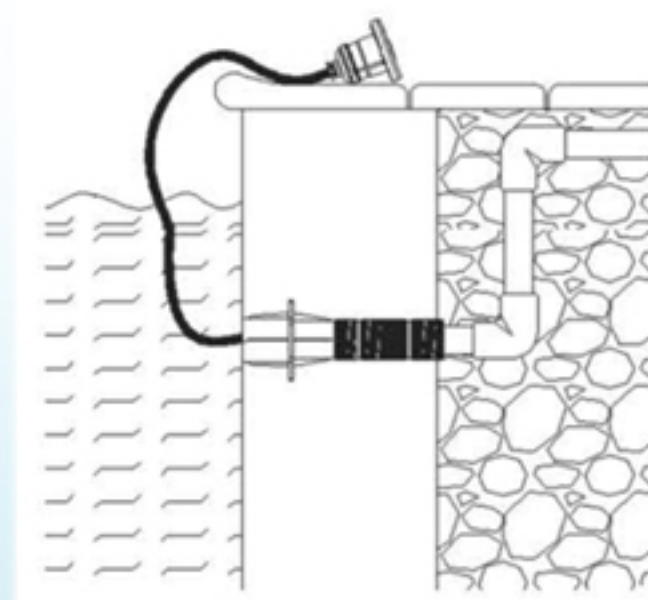

Installation

Model Code	Description			
	W	V	MATERIAL	CABLE
TLGP50	50	12	ABS	2.5M

TLGP50 ไฟใต้น้ำ ชนิด HALOGEN สำหรับ สระคอนกรีต

- รองรับ กระแสไฟฟ้า 220-240V
- INPUT 12V/ AC
- ระยะรัศมีส่องสว่าง 2 เมตร
- แนะนำให้ใช้คู่กับ 01592840 ท่อทอดสาย PVC สำหรับ TLGP50