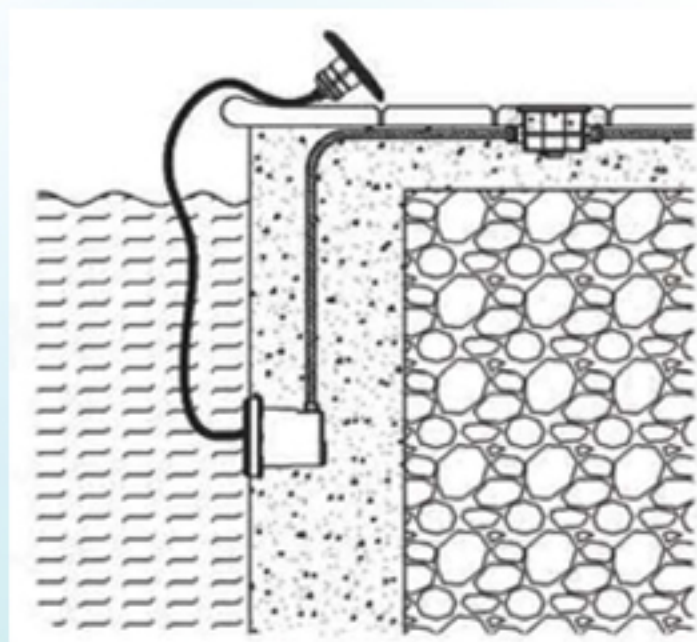

Underwater Light

Installation

Model Code	Description			
	W	V	MATERIAL	CABLE
TLFP50	50	12	ABS	2.5M

TLFP50 ไฟใต้น้ำ ชนิด HALOGEN สำหรับ สระคอนกรีต

- รองรับ กระแสไฟฟ้า 220-240V
- INPUT 12V/ AC
- ระยะรัศมีส่องสว่าง 2 เมตร
- มาพร้อม HOUSING สะดวกต่อการติดตั้ง