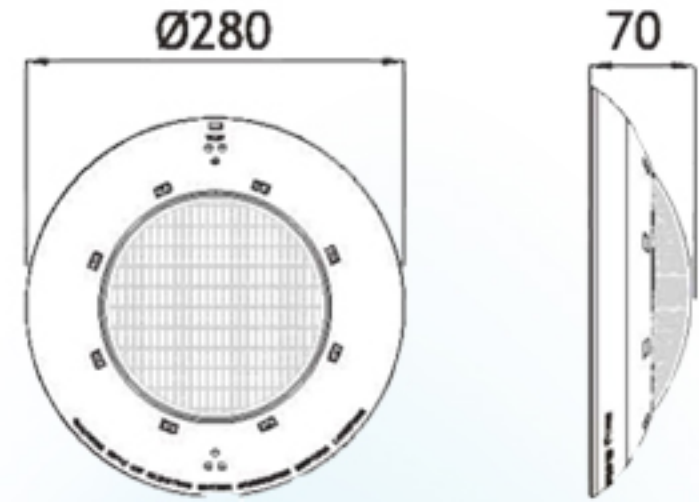

# Underwater Light

Model Code	Description			
	W	V	MATERIAL	CABLE
TL-CP100	100	12	ABS	4M

TL-CP100 ไฟใต้น้ำ ชนิด HALOGEN สำหรับ สระคอนกรีต

- รองรับ กระแสไฟฟ้า 220-240V
- INPUT 12V/ AC
- ระยะรัศมีส่องสว่าง 3.5 เมตร
- DESIGN แบบแขวนยึดผนัง สะดวกง่ายตายในการติดตั้ง