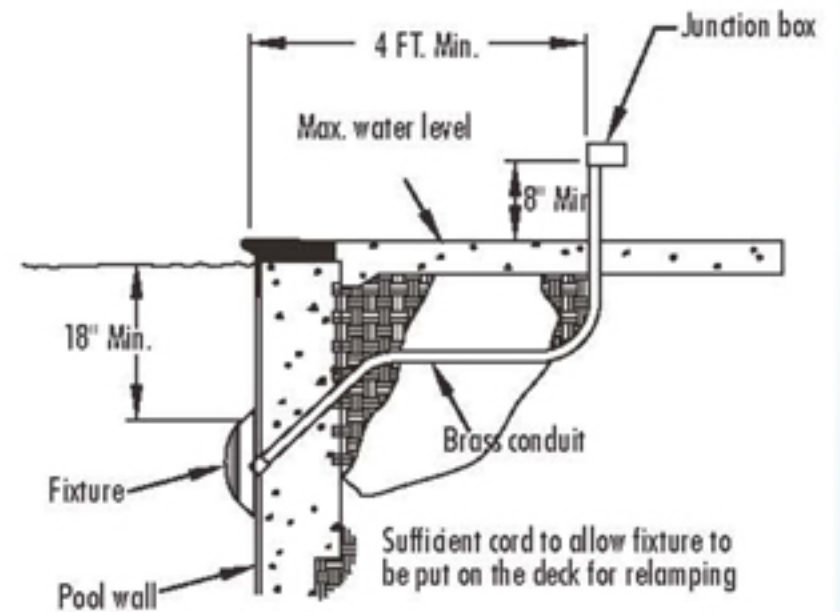

# Underwater Light

Model Code	Description			
	W	V	MATERIAL	CABLE
TL-CP100	100	12	ABS	4M

TL-CP100 ไฟใต้น้ำ ชนิด HALOGEN สำหรับ สระคอนกรีต

- รองรับ กระแสไฟฟ้า 220-240V
- INPUT 12V/ AC
- ระยะรัศมีส่องสว่าง 3.5 เมตร
- DESIGN แบบแขวนยึดผนัง สะดวกง่ายตายในการติดตั้ง