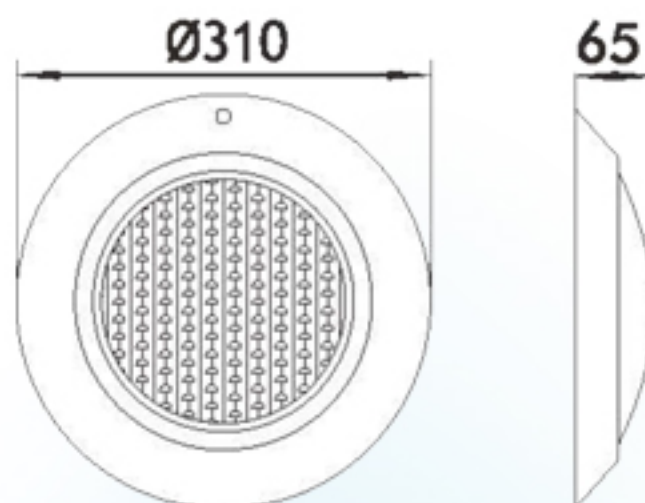

Underwater Light

Model Code	Description			
	W	V	MATERIAL	CABLE
TLT150	150	12	S/S 304	4M

TLT150 ไฟใต้น้ำ ชนิด HALOGEN สำหรับ สระคอนกรีต

- รองรับ กระแสไฟฟ้า 220-240V

- INPUT 12V/ AC

- ระยะรัศมีส่องสว่าง 3.5 - 4 เมตร

- DESIGN แบบแขวนยึดผนัง สะดวกง่ายตายในการติดตั้ง