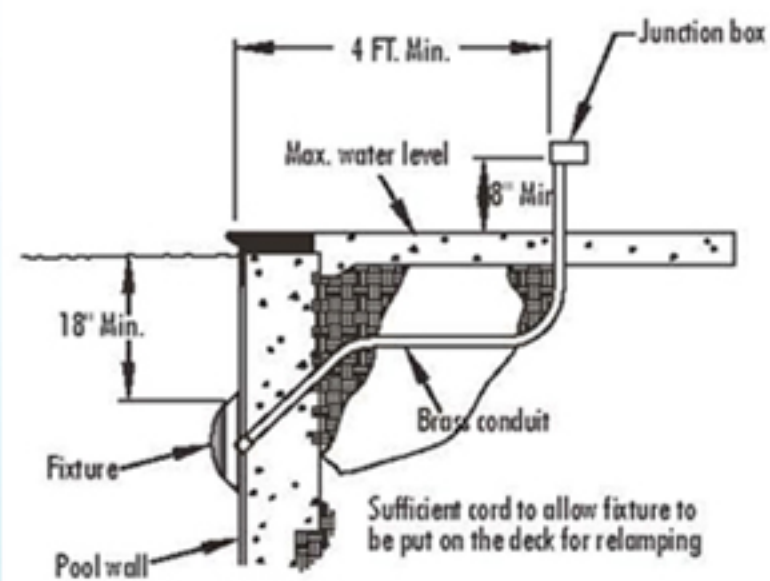

Underwater Light

Model Code	Description			
	W	V	MATERIAL	CABLE
TLT150	150	12	S/S 304	4M

TLT150 ไฟใต้น้ำ ชนิด HALOGEN สำหรับ สระคอนกรีต

- รองรับ กระแสไฟฟ้า 220-240V

- INPUT 12V/ AC

- ระยะรัศมีส่องสว่าง 3.5 - 4 เมตร

- DESIGN แบบแขวนยึดผนัง สะดวกง่ายตายในการติดตั้ง