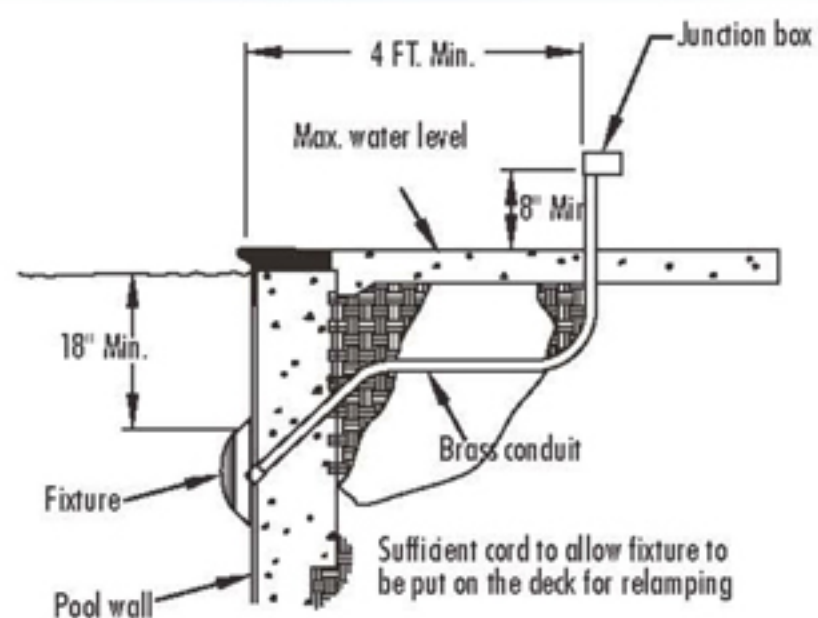

# Underwater Light

Model Code	Description			
	W	V	MATERIAL	CABLE
TL-KP150	150	12	ABS	4M

TL-KP150 ไฟใต้น้ำ ชนิด HALOGEN สำหรับ สระคอนกรีต

- รองรับ กระแสไฟฟ้า 220-240V
- INPUT 12V/ AC
- ระยะรัศมีส่องสว่าง 3.5 - 4 เมตร
- DESIGN แบบแขวนยึดผนัง สะดวกง่ายด้ายในการติดตั้ง