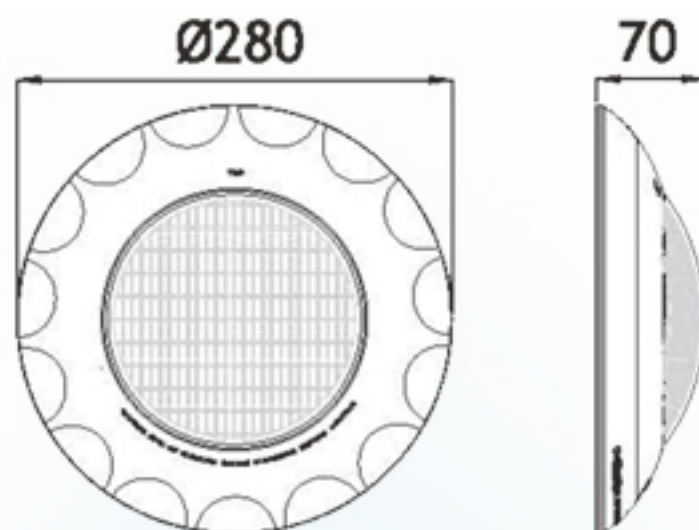

# Underwater Light

Model Code	Description			
	W	V	MATERIAL	CABLE
TL-KP150	150	12	ABS	4M

TL-KP150 ไฟใต้น้ำ ชนิด HALOGEN สำหรับ สระคอนกรีต

- รองรับ กระแสไฟฟ้า 220-240V
- INPUT 12V/ AC
- ระยะรัศมีส่องสว่าง 3.5 - 4 เมตร
- DESIGN แบบแขวนยึดผนัง สะดวกง่ายด้ายในการติดตั้ง