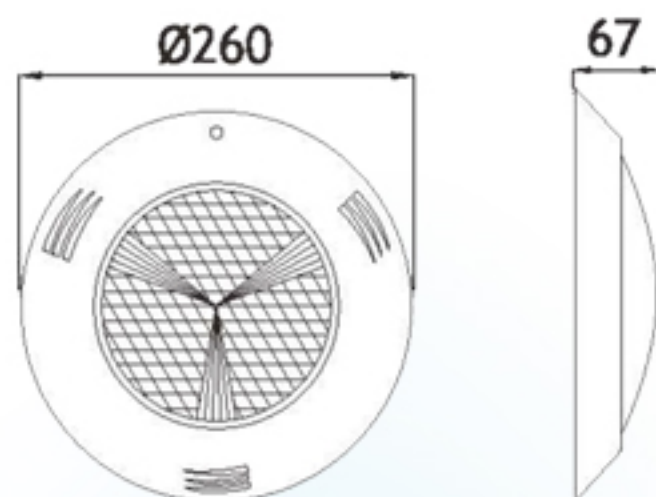

# Underwater Light

Model Code	Description			
	W	V	MATERIAL	CABLE
TL-BP100	100	12	ABS	4M

TL-BP100 ไฟใต้น้ำ ชนิด HALOGEN สำหรับ สระคอนกรีต

- รองรับ กระแสไฟฟ้า 220-240V
- INPUT 12V/ AC
- ระยะรัศมีส่องสว่าง 3.5 เมตร
- DESIGN แบบแขวนยึดผนัง สะดวกง่ายดวยในการติดตั้ง