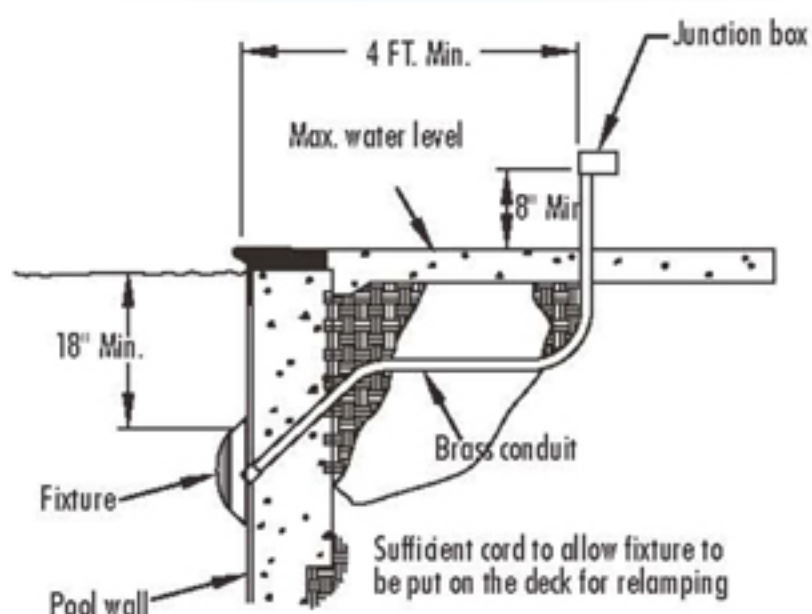

# Underwater Light

Model Code	Description			
	W	V	MATERIAL	CABLE
TL-BP100	100	12	ABS	4M

TL-BP100 ไฟใต้น้ำ ชนิด HALOGEN สำหรับ สระคอนกรีต

- รองรับ กระแสไฟฟ้า 220-240V
- INPUT 12V/ AC
- ระยะรัศมีส่องสว่าง 3.5 เมตร
- DESIGN แบบแขวนยึดผนัง สะดวกง่ายดวยในการติดตั้ง