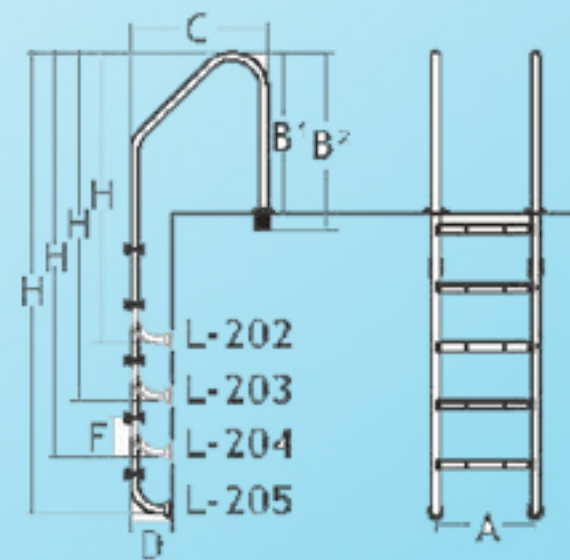

Model Code	Description							
	STEP	A(mm)	B <sup>1</sup> (mm)	B <sup>2</sup> (mm)	C(mm)	D(mm)	F(mm)	H(mm)
L-202	2	500	720	790	645	180	250	1320
L-203	3	500	720	790	645	180	250	1570
L-204	4	500	720	790	645	180	250	1820
L-202B	2	500	720	790	645	180	250	1320
L-203B	3	500	720	790	645	180	250	1570
L-204B	4	500	720	790	645	180	250	1820

Model Code	Description		
	STYLE	AISI	STEP
L-202	STANDARD	304	2
L-203	STANDARD	304	3
L-204	STANDARD	304	4
L-202B	STANDARD	316	2
L-203B	STANDARD	316	3
L-204B	STANDARD	316	4