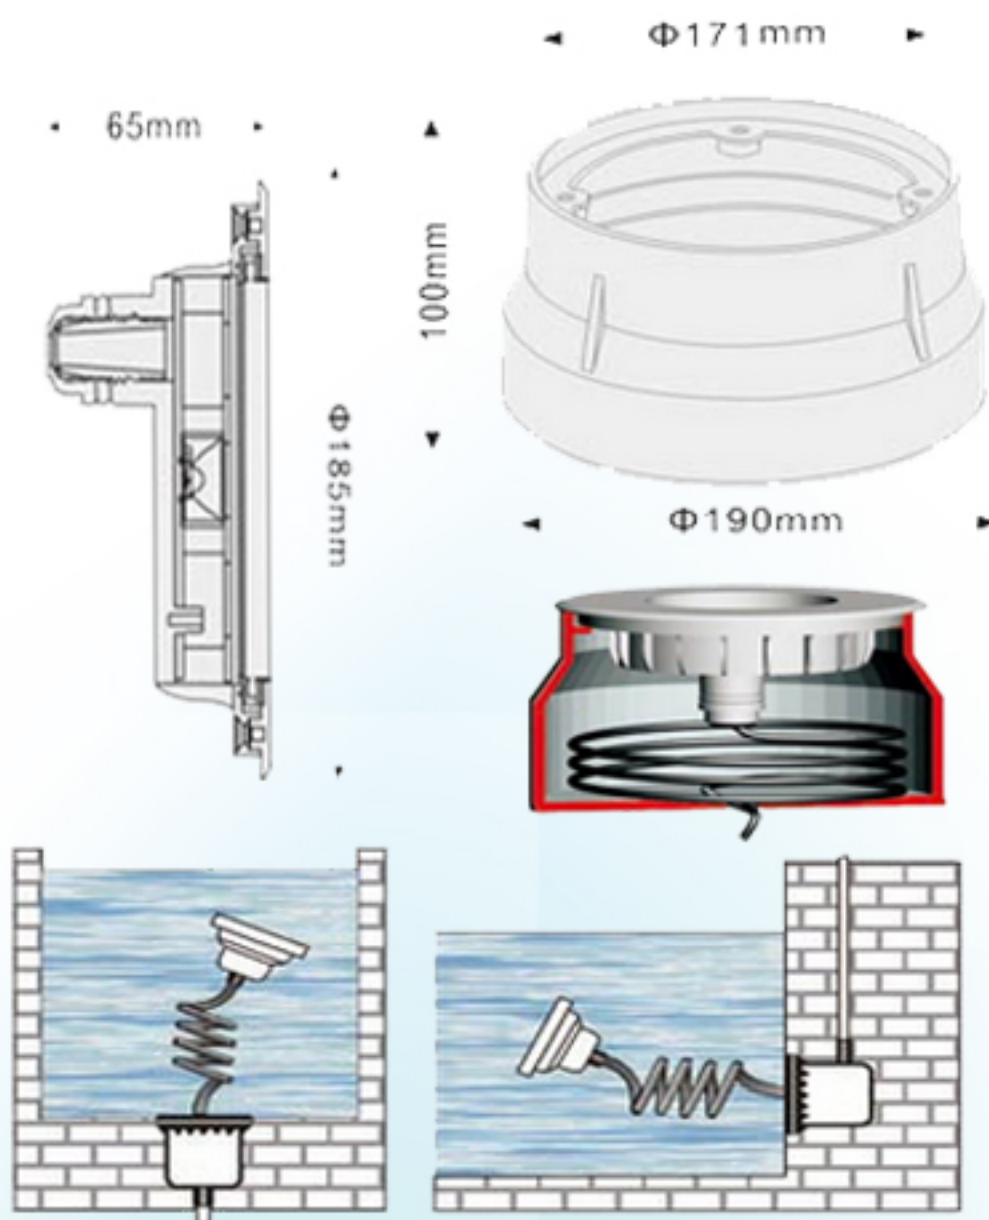

Underwater Light

Model Code	Description							
	W	V	COLOR	LED TYPE	LED QTY	IP GRADE	MATERIAL	CABLE
TL-HUG18501	36	12/DC	RGB	HIGH POWER	12	IP68	S/S 316	4M
TL-HUG18502	36	12/DC	WARM WHITE	HIGH POWER	12	IP68	S/S 316	4M
TL-HUG18503	36	12/DC	WHITE	HIGH POWER	12	IP68	S/S 316	4M

TL-HUG18503 ไฟใต้น้ำ ชนิด LED สำหรับสระคอนกรีต

- รองรับ กระแสไฟฟ้า 220-240V
- INPUT 12V/ DC สายไฟ 2 สาย สำหรับ WARM WHITE, WHITE, 4 สาย สำหรับ RGB
- ไฟ LED HIGH POWER ให้แสงสว่างได้มากขึ้น
- มีให้เลือก ถึง 3 แบบ ด้วยกัน RGB, WARM WHITE และ WHITE
- LEDS 36W/ 12V
- BODY STAINLESS STEEL 316 แข็งแรง ทนทาน
- กินไฟน้อย/ ประหยัดพลังงาน
- อายุการใช้งานยาวนานถึง 50,000 ชั่วโมง