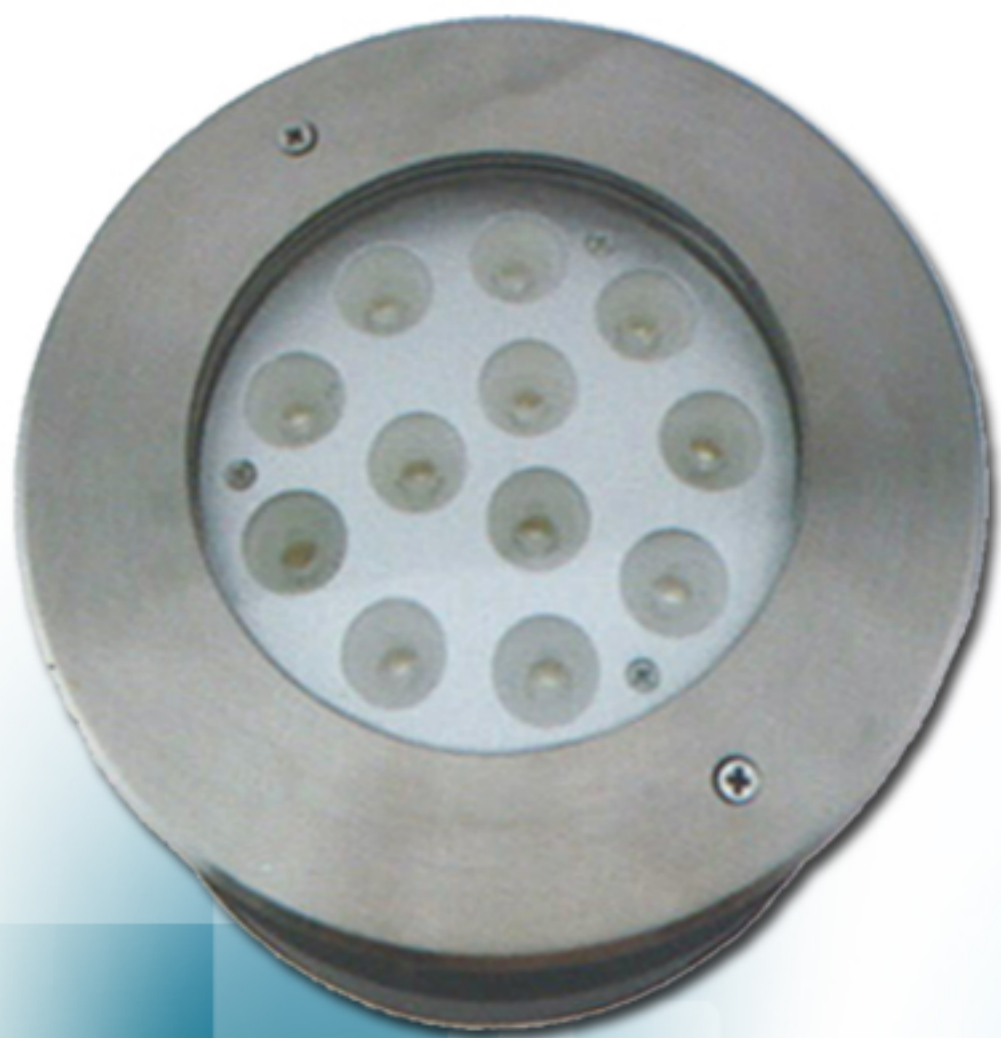

Underwater Light

Model Code	Description							
	W	V	COLOR	LED TYPE	LED QTY	IP GRADE	MATERIAL	CABLE
TL-HUG18501	36	12/DC	RGB	HIGH POWER	12	IP68	S/S 316	4M
TL-HUG18502	36	12/DC	WARM WHITE	HIGH POWER	12	IP68	S/S 316	4M
TL-HUG18503	36	12/DC	WHITE	HIGH POWER	12	IP68	S/S 316	4M

TL-HUG18503 ไฟใต้น้ำ ชนิด LED สำหรับสระคอนกรีต

- รองรับ กระแสไฟฟ้า 220-240V
- INPUT 12V/ DC สายไฟ 2 สาย สำหรับ WARM WHITE, WHITE, 4 สาย สำหรับ RGB
- ไฟ LED HIGH POWER ให้แสงสว่างได้มากขึ้น
- มีให้เลือก ถึง 3 แบบ ด้วยกัน RGB, WARM WHITE และ WHITE
- LEDS 36W/ 12V
- BODY STAINLESS STEEL 316 แข็งแรง ทนทาน
- กินไฟน้อย/ ประหยัดพลังงาน
- อายุการใช้งานยาวนานถึง 50,000 ชั่วโมง